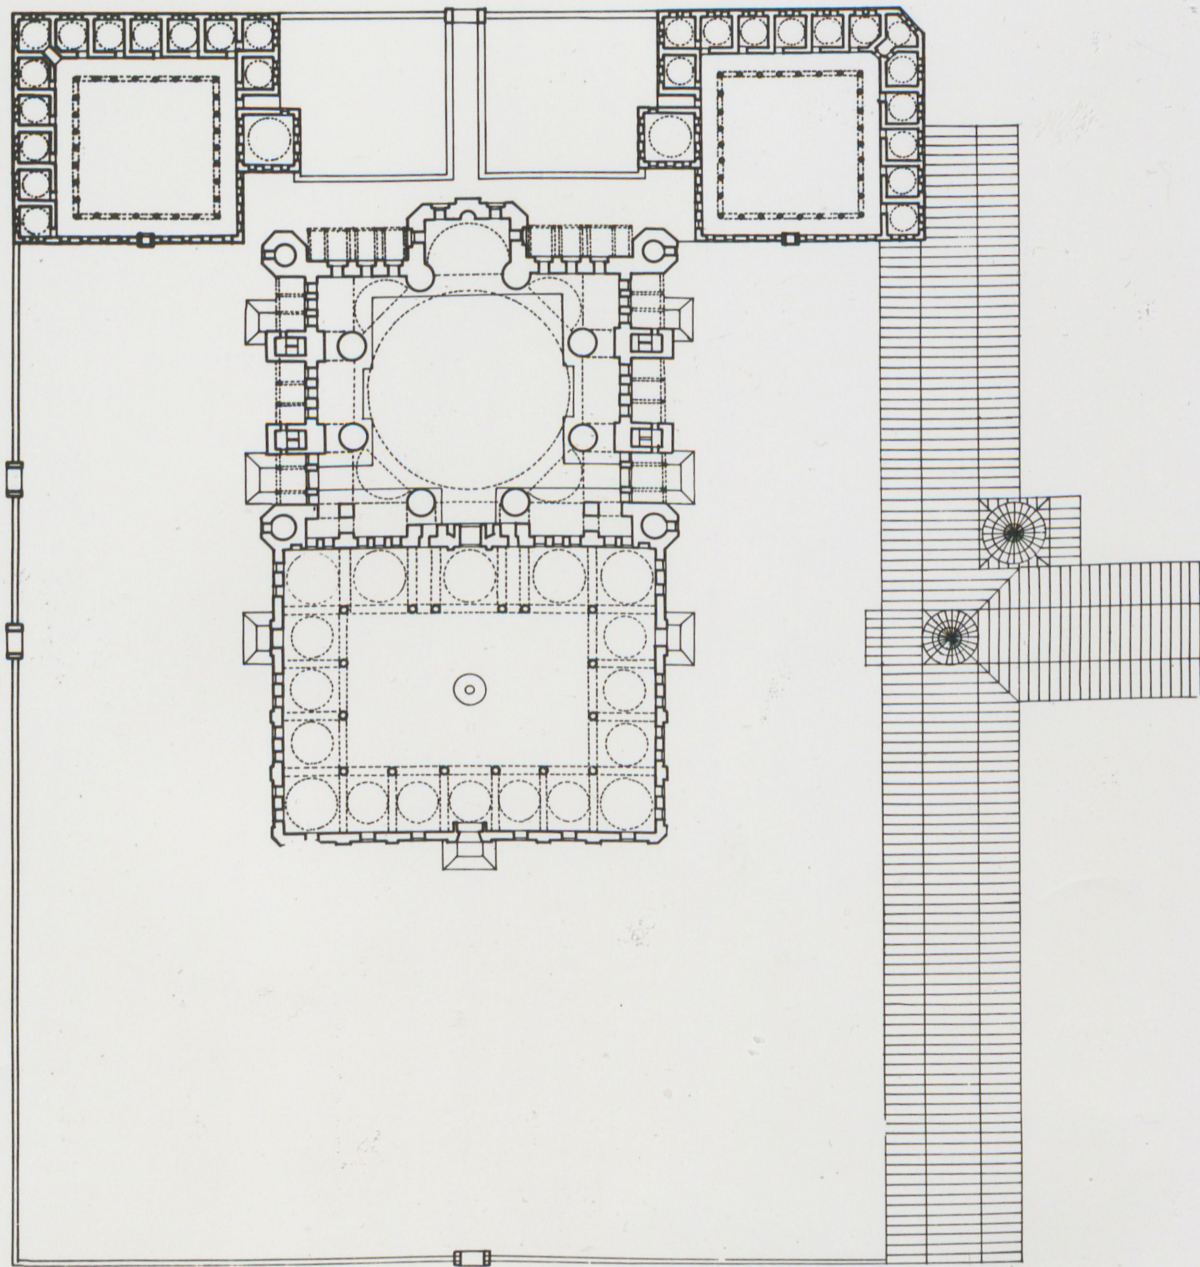

0 5 10 15 20 25 50 75m. A.K.

AKP-S-4-002 yerhe

X

SULEYMANIYE KÜLLİYESİ EDİRNE

DURUM PLANI

0 5 10 15 20 25

50

75m