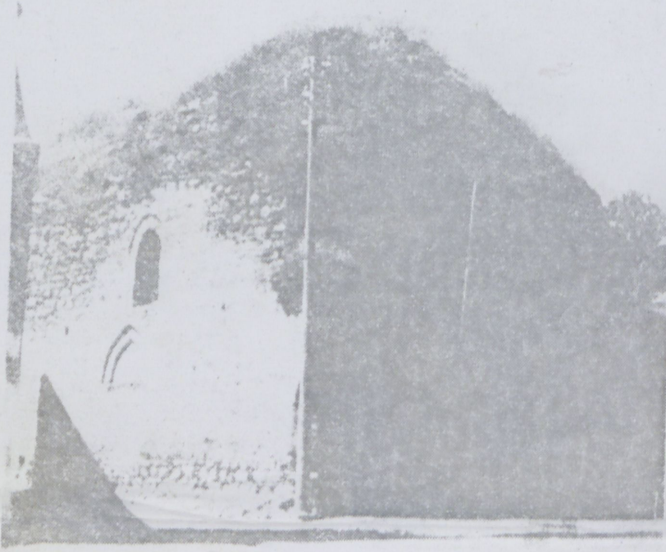

Dış duvarlar alçı, deriden camlı yapılmış

Buğulu 500. alçı tavanlı.

Kitabe yeni boy, yeşil mermer

1750
240
120

AKF-SC-A-1-38

AKF-SC-A-1-38

Türkiyede Vakıf Abideler ve Eski Eserler
(Ankara 1972)

Ishaklı Çifte Hamam soyunmalığı.