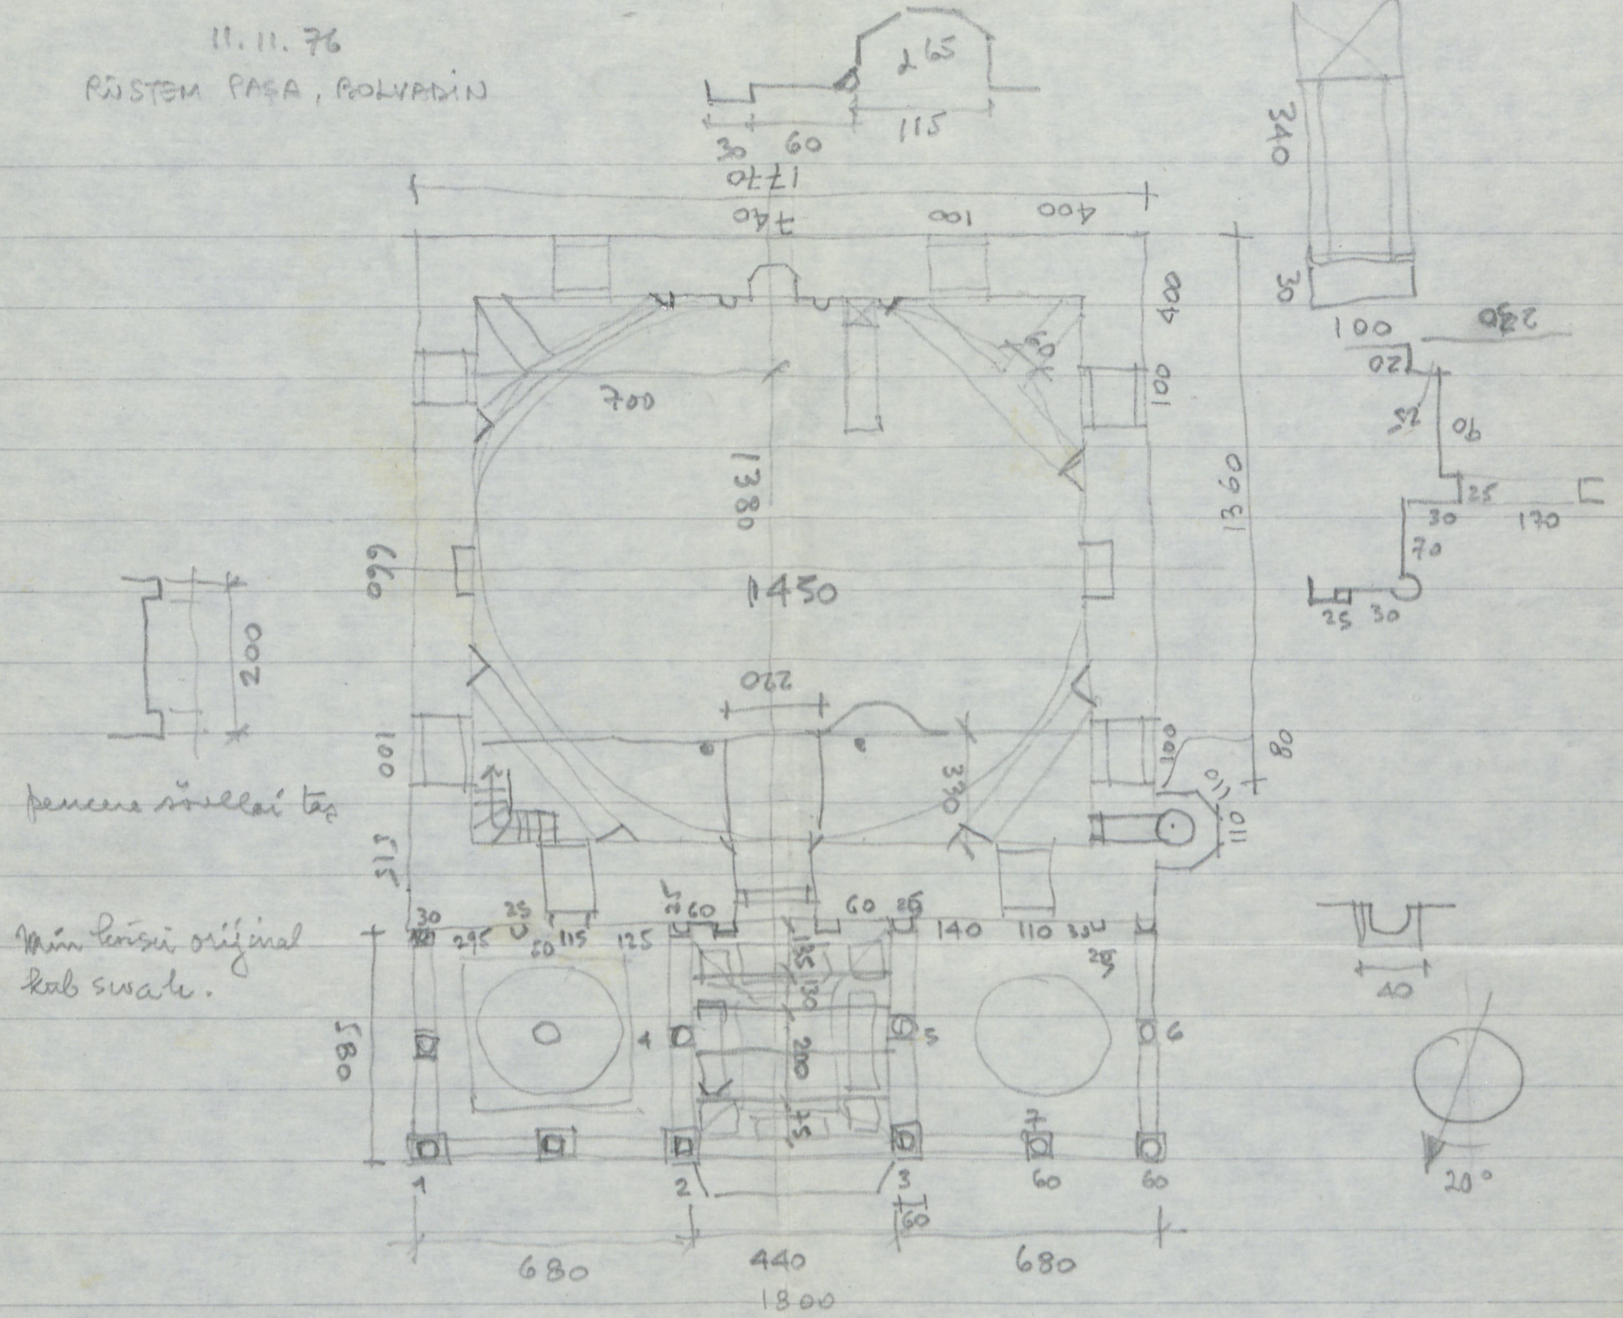

11.11.76

RÜSTEM PAŞA, POLYADIN

minaret

fenestration

minaret original
kub sualı.

Sistem altlığı 1. Baklava eşi baskı

2,3 Kışla pahl, staltitli

4, 5, 6 Bizans 7

Bedem duvarları tuğla hatlı

molez taş. minare tuğla ve yeni

Dış duvarlar alçı, deriden camlı yapılmış

Buğulu 500. alçı tavanlı.

Kitabe yeni boy, yeşil mermer