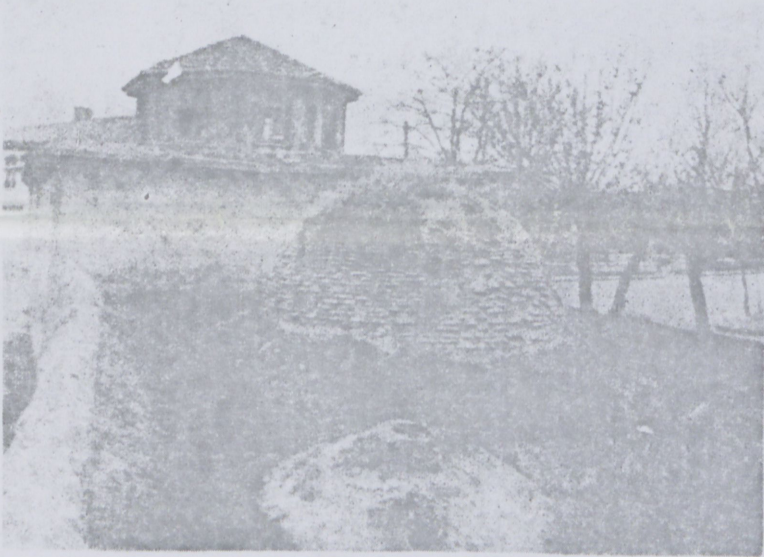

muştur. Kasnak üzerinde sekiz adet alçı şebekeli pencere yer almakta ve kubbe ortası kalem işleri ile süslenmiş bulunmaktadır. Orta kısımdaki kalem işlerinin orijinal olmasına mukabil, diğer kısımlardaki motifler sonradan yapılmış çirkin görünümlü basit resimlerdir.

Caminin mihrabı basit bir niş şeklinde olup üst kısmı konikleşerek nihayetlenmektedir. Kuzey batı köşedeki silindirik gövdeli minare tuğladan yapılmıştır. Camiinin ön kısmında sonradan yapıldığı anlaşılan ahşap bir şadırvanı ve küçük bir de hamamı bulunmaktadır.

Bolvağın Rüstem Paşa Hamamı.

ALACA CAMİ :

Alaca Sokağında bulunmakta olan eserin ne zaman yapıldığı bilinmemektedir. Dikdörtgen plânda ve sütunlarla ayrılmış dört nef halindeki camiinin her nefinde üç sütuna istinat eden dört kemer ahşap tavanı taşımaktadır. Kuzey doğu köşedeki minarenin ahşap kapısı, Selçuklu ağaç işçiliği tarzında yapılmış olup oldukça yıpranmıştır. Mimare kare kaideli ve silindirik gövdelidir.

EMİRDAĞ İLÇESİ :

ÇARŞI CAMİİ :

Dikdörtgen plânda, ahşap tavanlı ve kiremitli bir çatı ile örtülü bulunan Emirdağ Çarşı Camiinin ne zaman ve kim tarafından yapıldığı bilinmemektedir. Fakat kitabelerinde eserin 1318 H. (1908) de