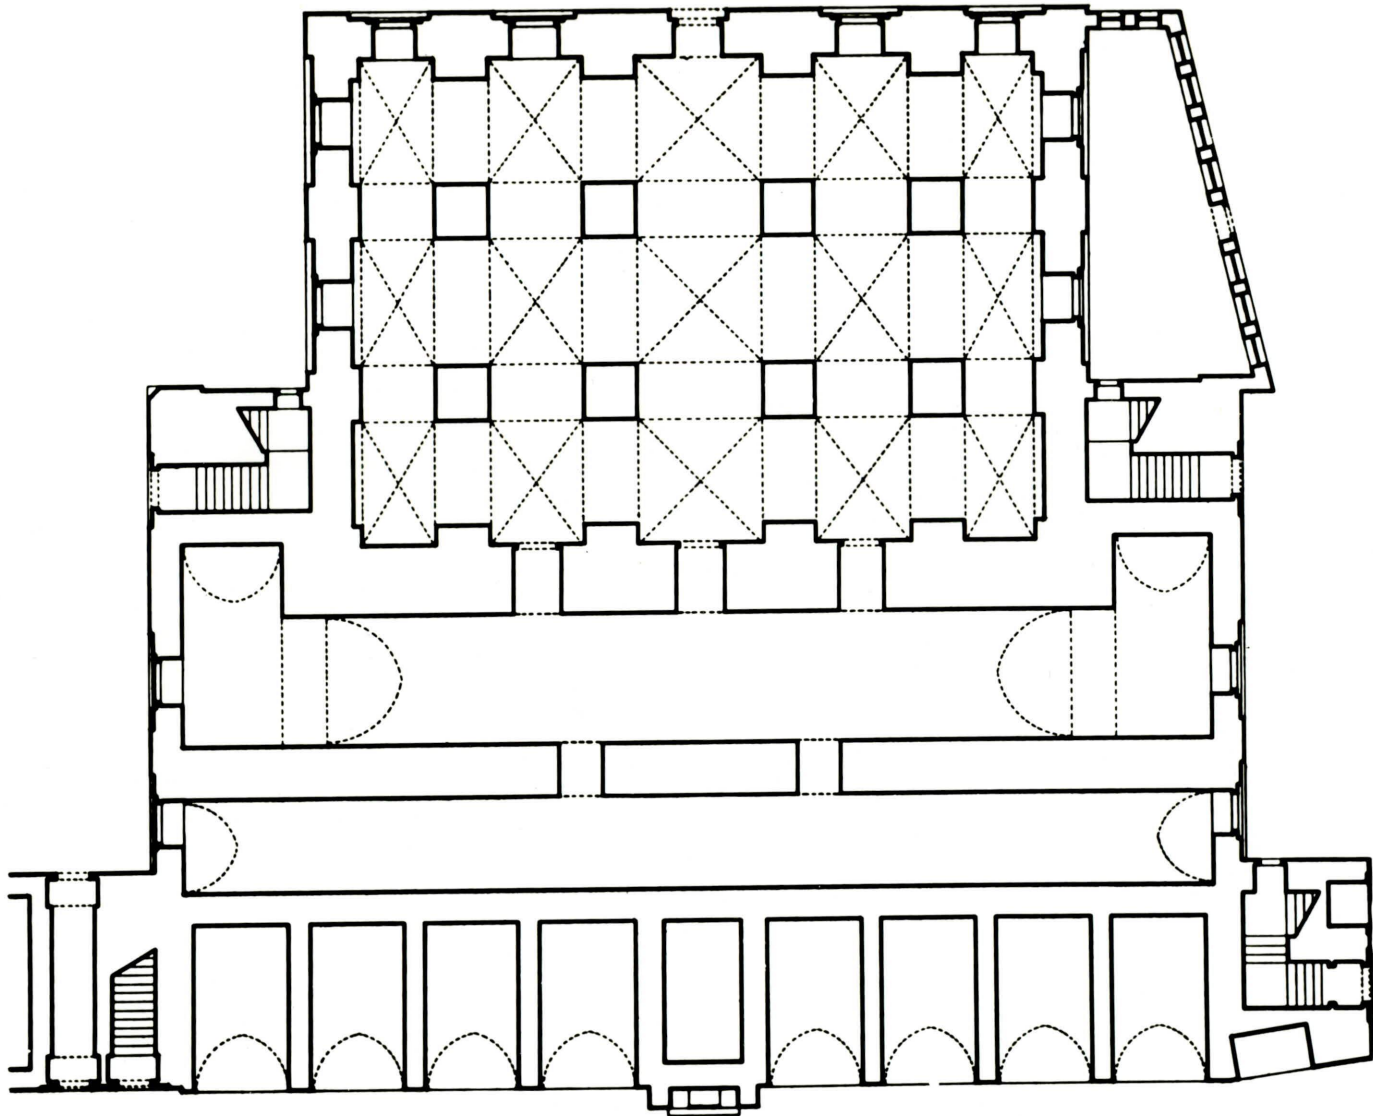

0 1 2 3 4 5 10 20 30 40 A.K.