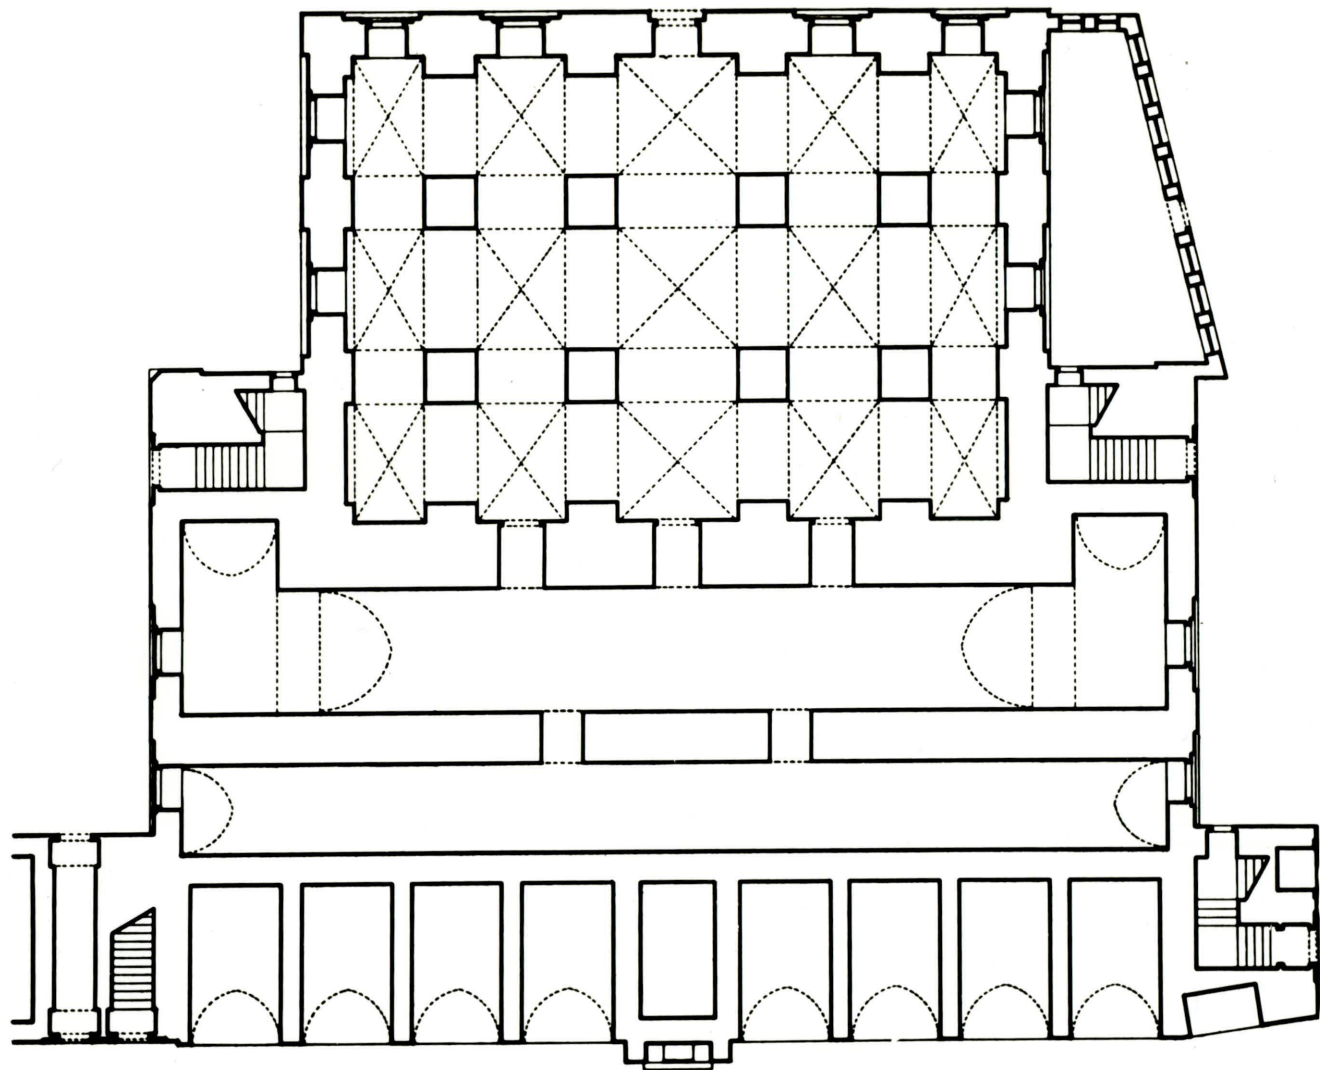

0 1 2 3 4 5 10 20 30 40 A.R.

RÜSTEM PASA CAMİİ BASEMENT PLAN
İSTANBUL - FATİH - TAHTAKALE

0 1 2 3 4 5 10 15 20 25m A.R.

120

ISTANBUL - FATİH - TAHTAKALE
RÜSTEM PAŞA MOSQUE. BASEMENT.

0 1 2 3 4 5 10 15 20 25m A.R.