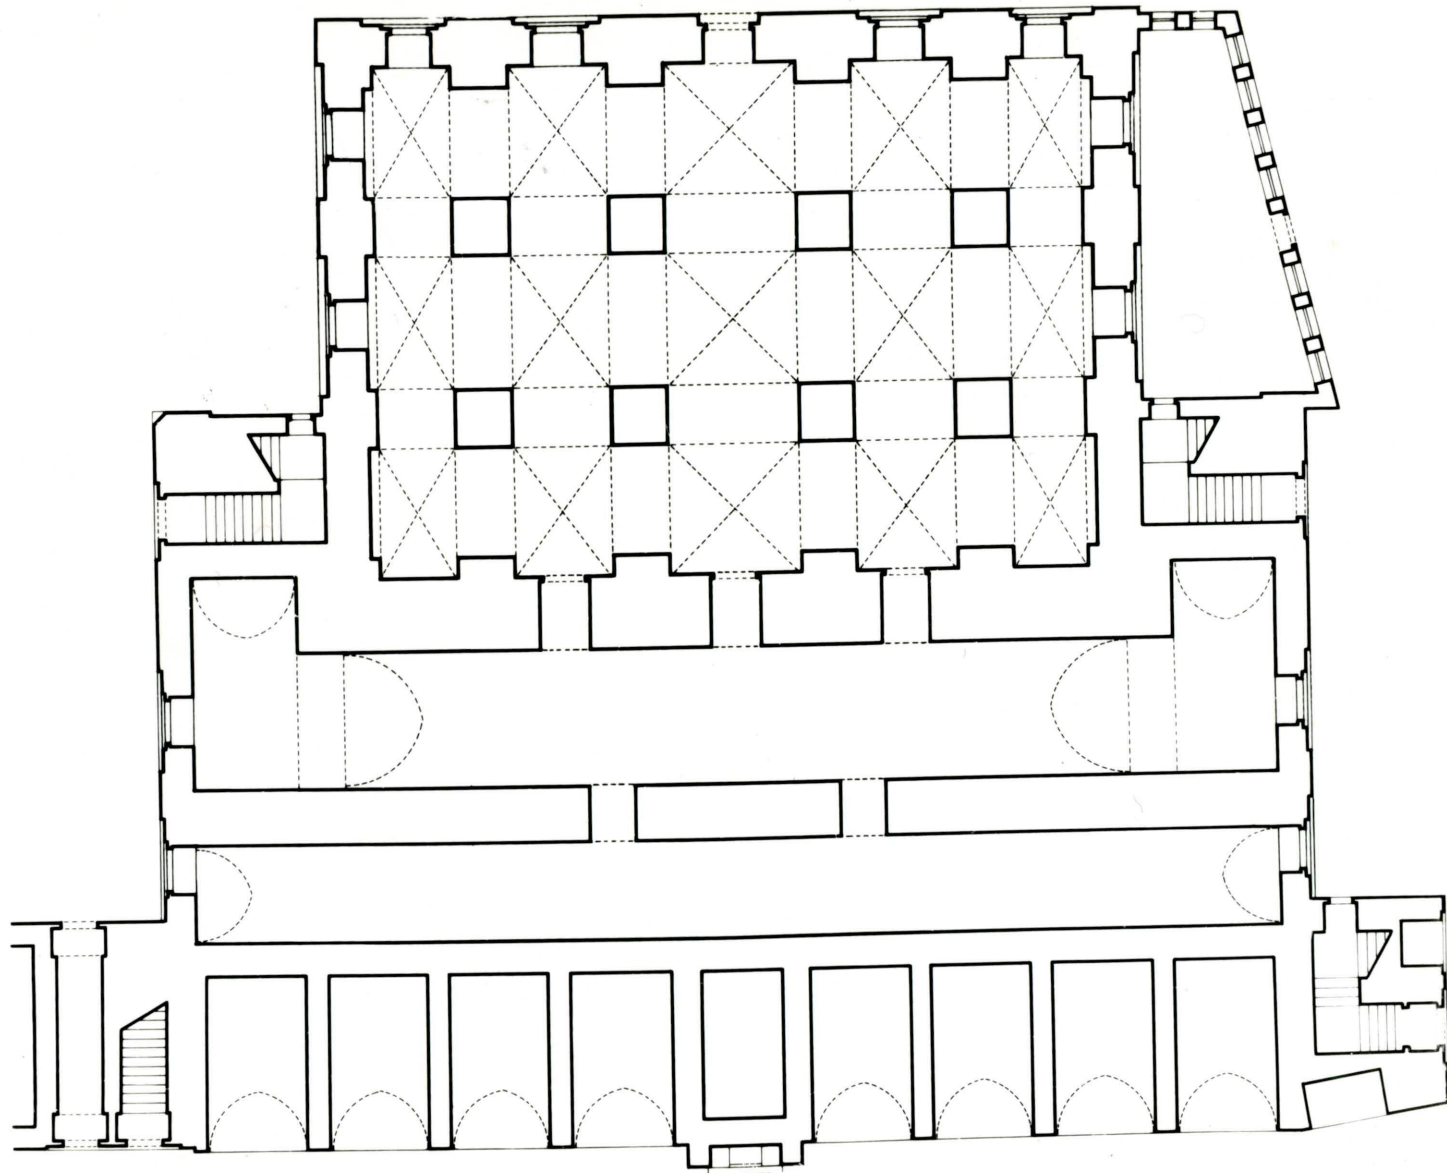

İSTANBUL - FATİH - TAHTAKALE

(LOWER LEVEL)

0 1 2 3 4 5 10 20 30 40 50 60 70 80 90 100 A.R.

RÜSTEM PASA CAMII, ALT KAT PLANI
İSTANBUL - FATİH - TAHTAKALE

0 1 2 3 4 5 10 15 20 40m. A.K.

AKP-MS-RP-001

PL 7

RÜSTEM PAŞA C. 1562 BASEMENT PLAN İSTANBUL - FATİH - TAHTAĞALE