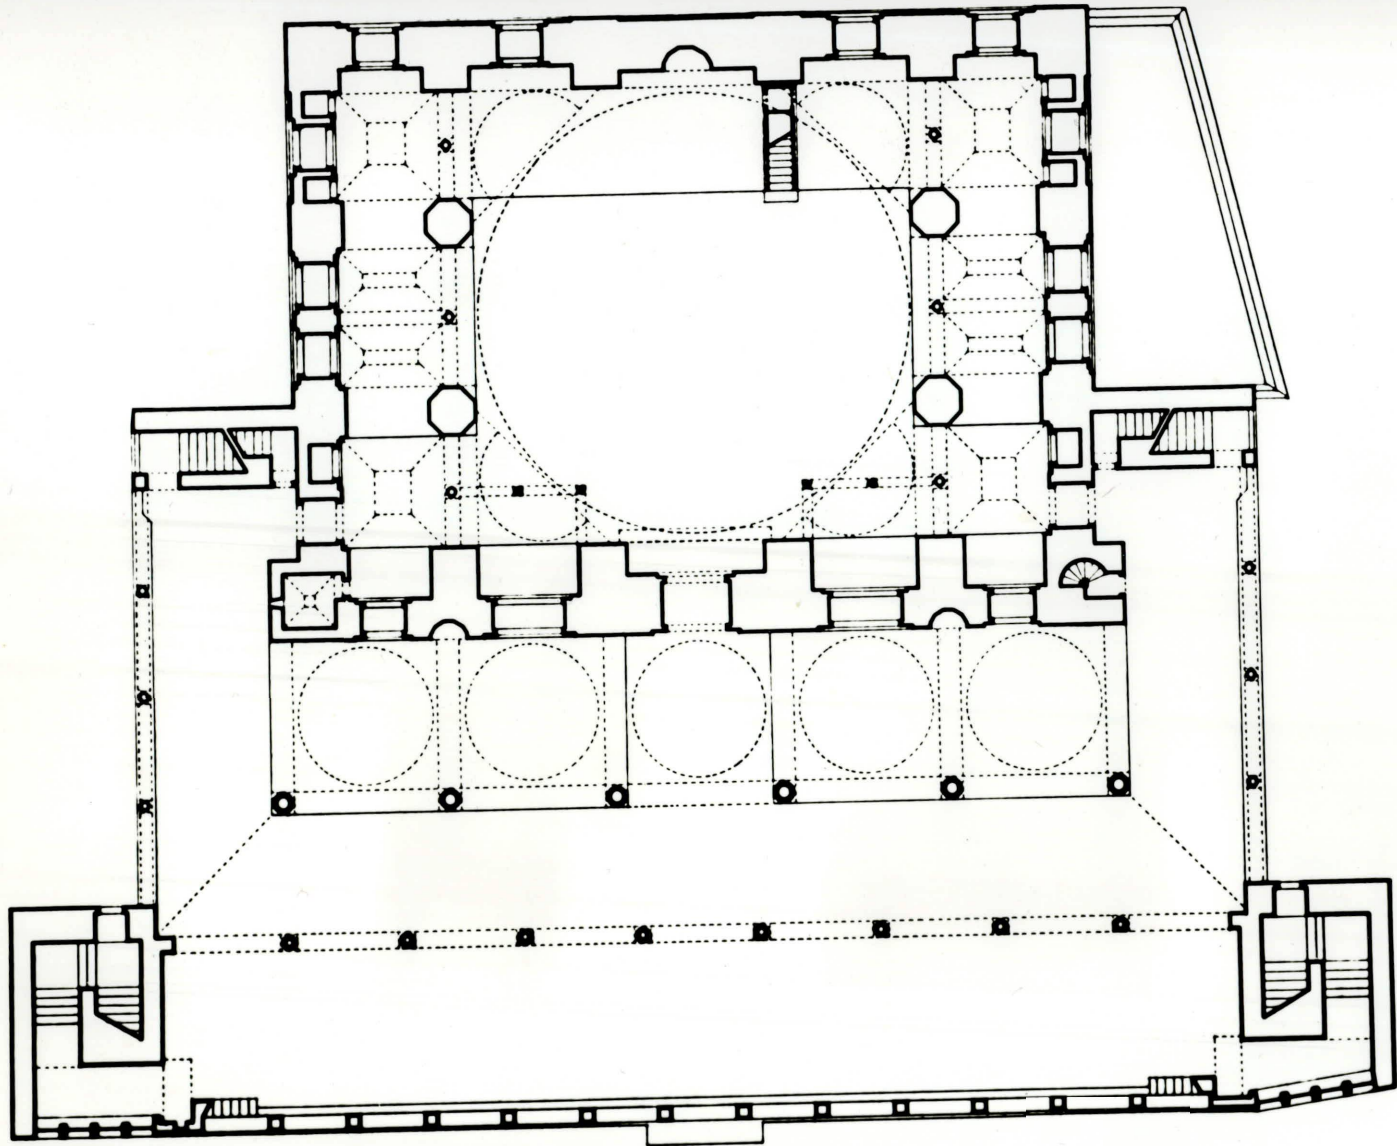

0 1 2 3 4 5 10 20 30 40 50 60 70 80 90 100 A.R.