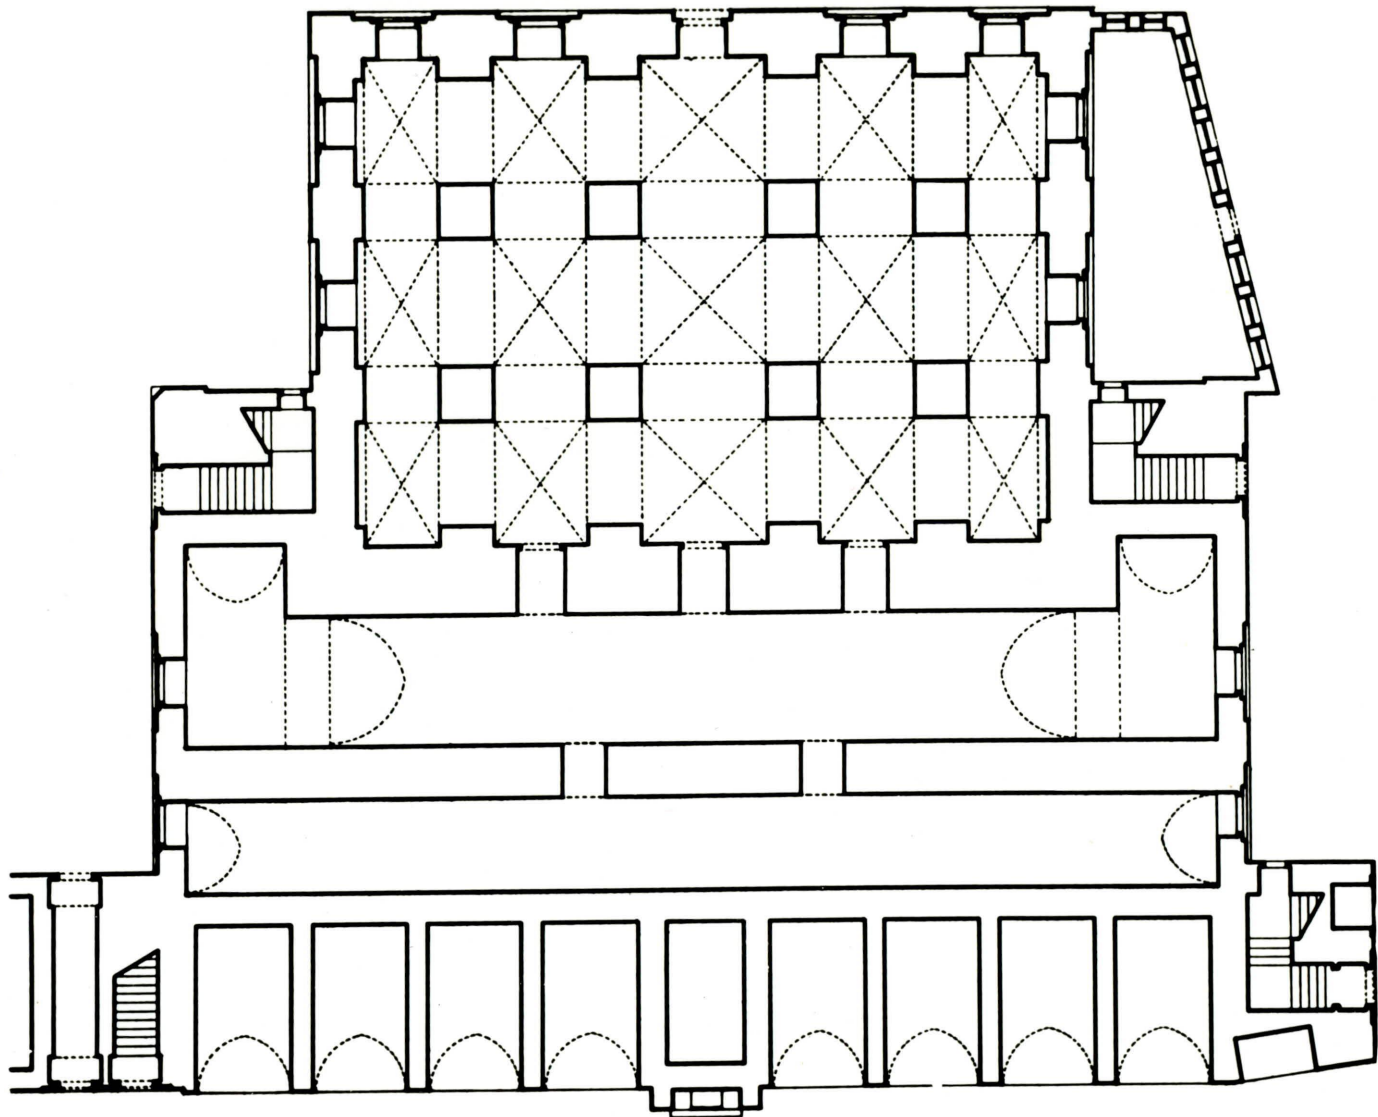

İSTANBUL - FATİH - TAHTAKALE

(LOWER LEVEL)

0 1 2 3 4 5 10 20 30 40 50 60 70 80 90 100 A.R.

RÜSTEM PASA CAMII, ALT KAT PLANI
İSTANBUL - FATİH - TAHTAKALE

0 1 2 3 4 5 10 15 20 40m. A.K.

AKP-MS-RP-001

PL 7

RÜSTEM PAŞA C. 1562 BASEMENT PLAN İSTANBUL - FATİH - TAHTAĞALE