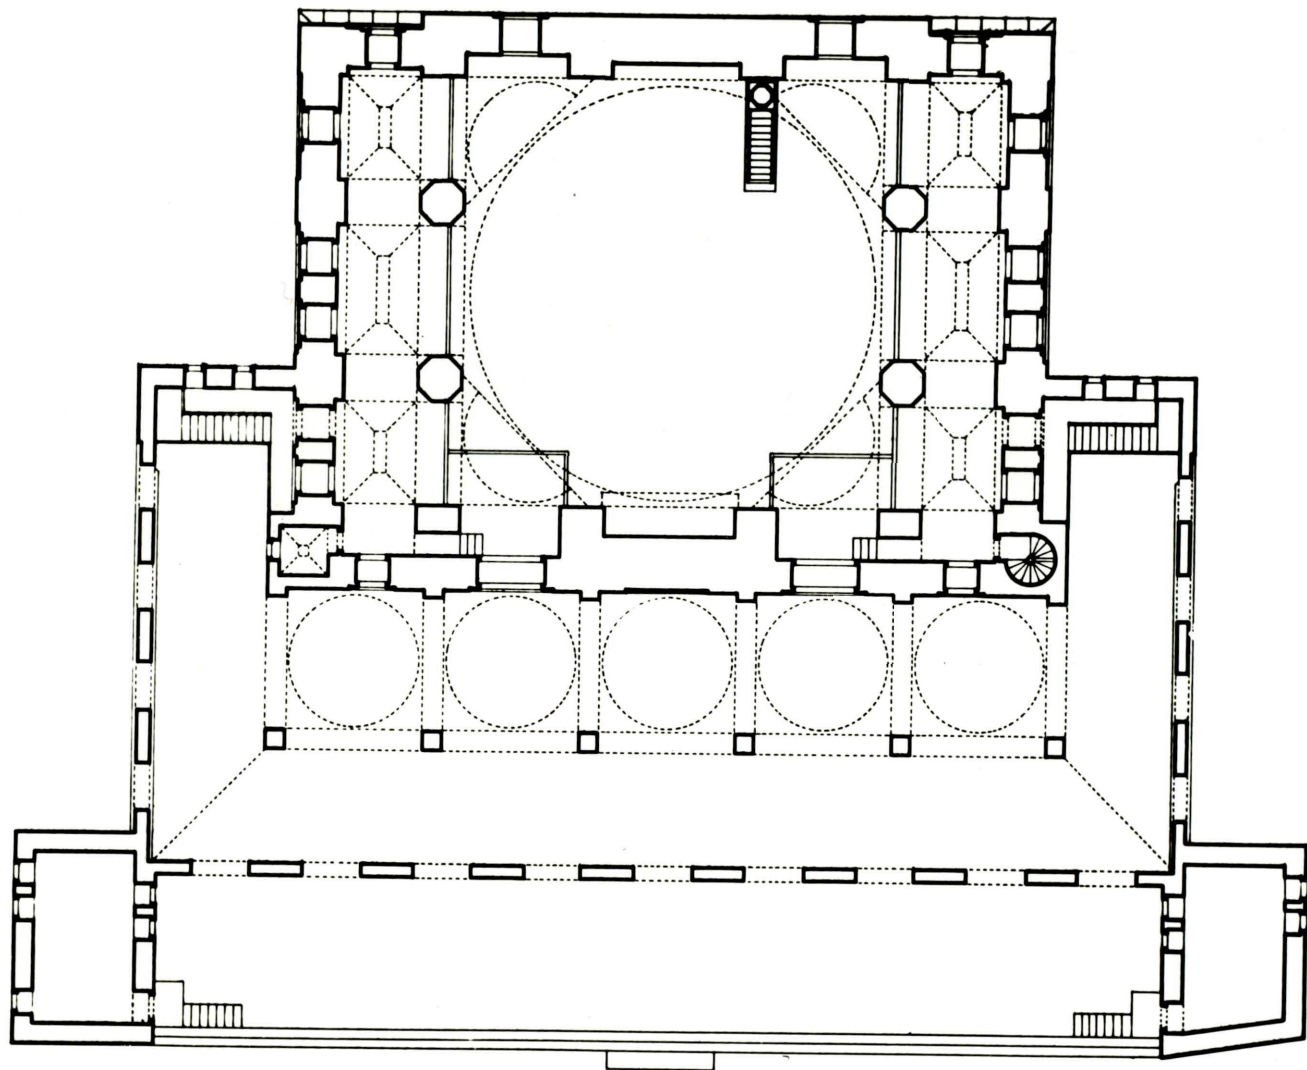

0 1 2 3 4 5 10 15 20 25m. A.K.

RÜSTEM PAŞA CAMİİ, ÜST KAT PLANI
İSTANBUL, FATİH / TAHTAKALE

0 1 2 3 4 5 10 15 20 25m A.R.

RÜSTEM PAŞA CAMII, ÜST KAT PLANI
İSTANBUL- FATİH, TAHTAKALE

0 1 2 3 4 5 10 15 20 25 m A.K.