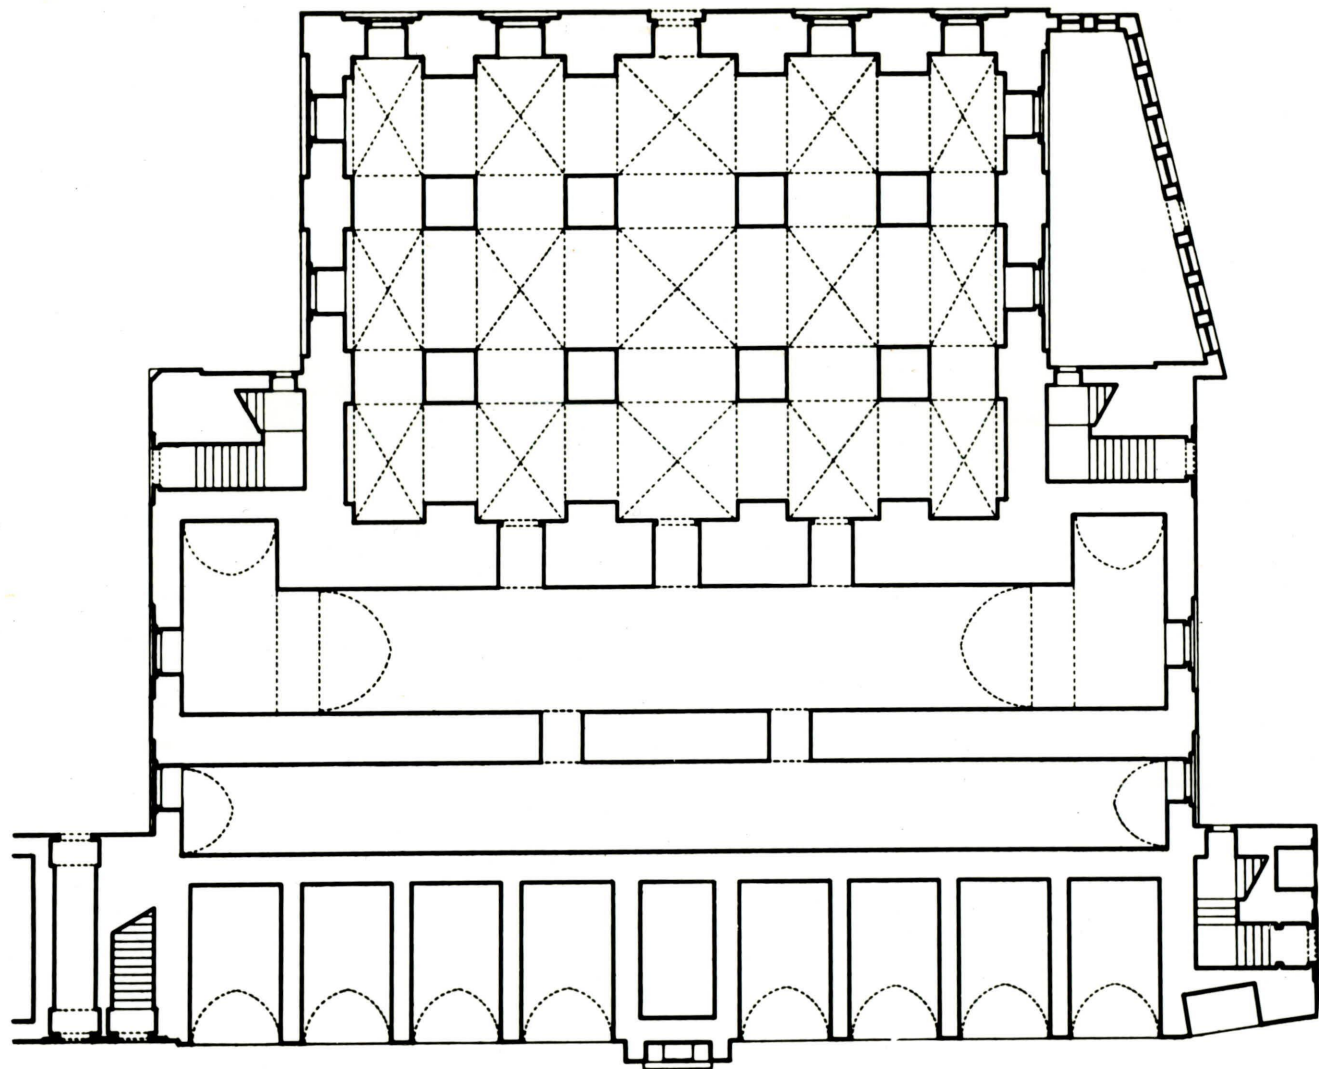

0 1 2 3 4 5 10 15 20 25m A.R.