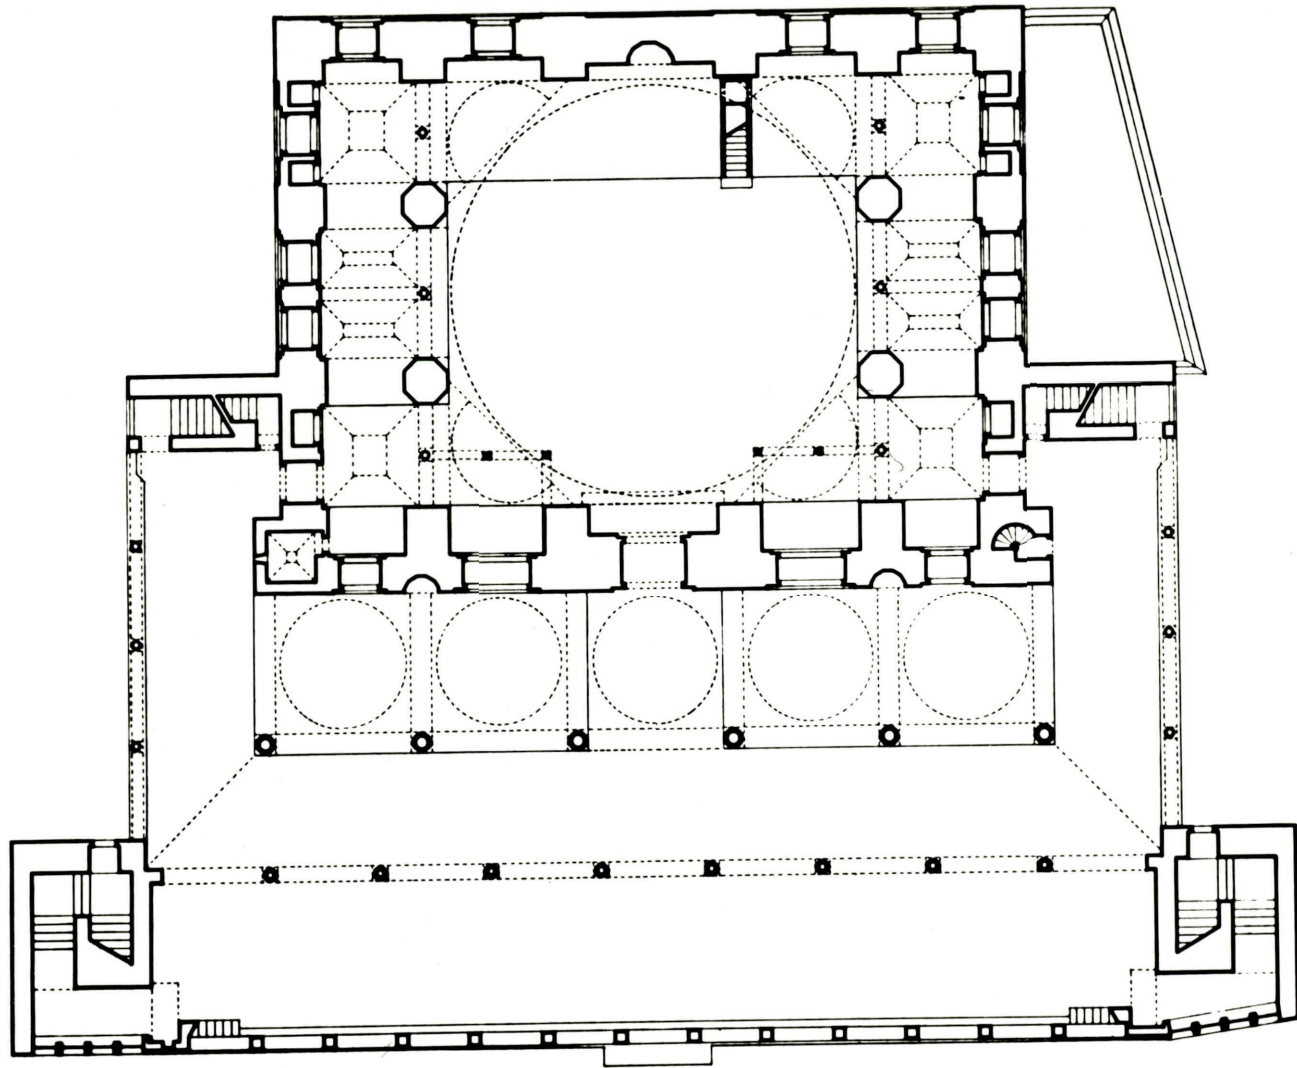

0 1 2 3 4 5 10 15 20 25 P. A. K.