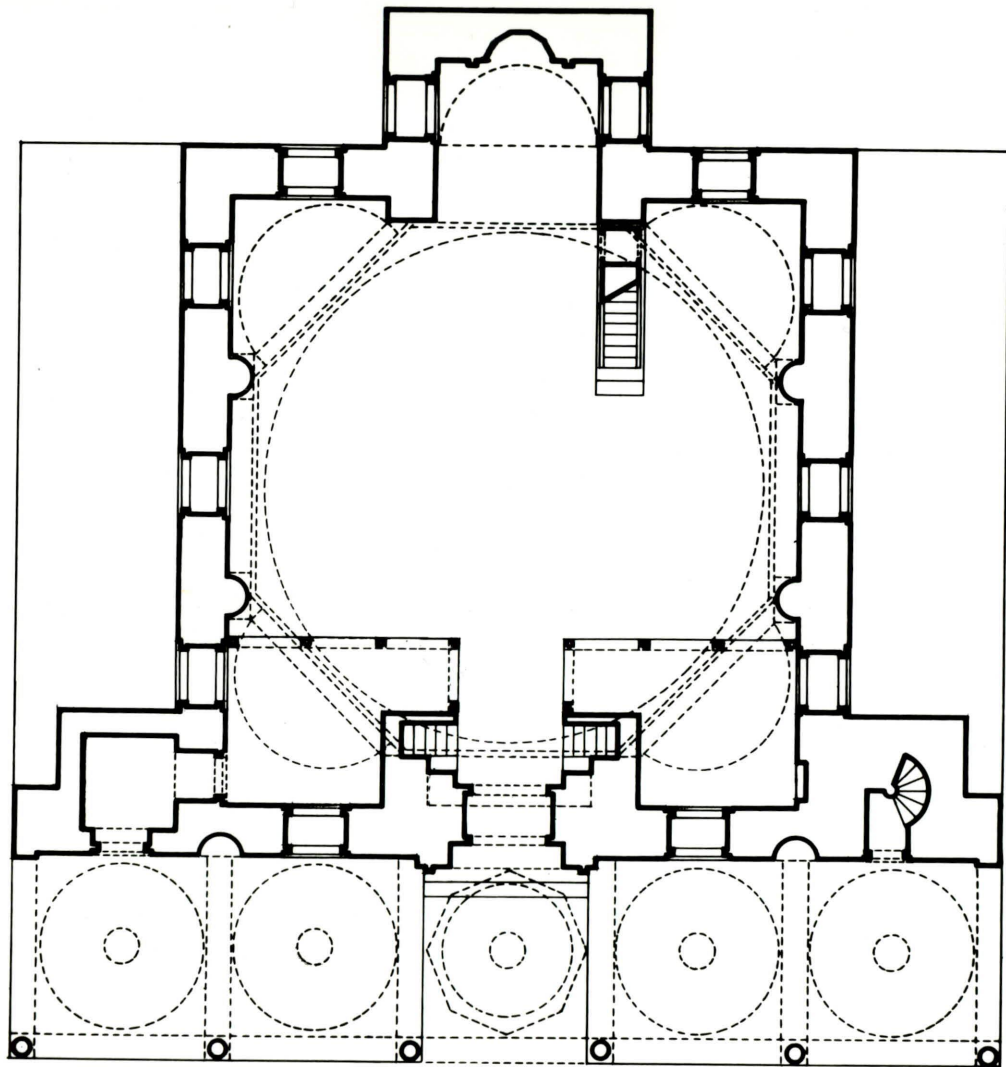

0 1 2 3 4 5 10 15m. A.K.