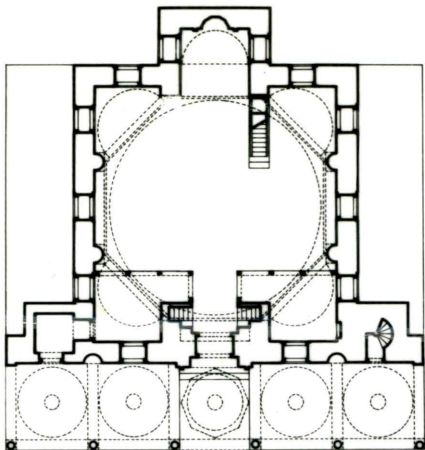

۱۹۵۷

۱۹۵۷

۱۹۵۷

۱۹۵۷

MEHMET AĞA CAMII
İSTANBUL - FATİH - ÇARŞAMBA

0 1 2 3 4 5 10 15m. A.K.

AKP-MS MA-001

MEHMEH AĀA 1585 İSTANBUL-FATİH-GARŞAMBA