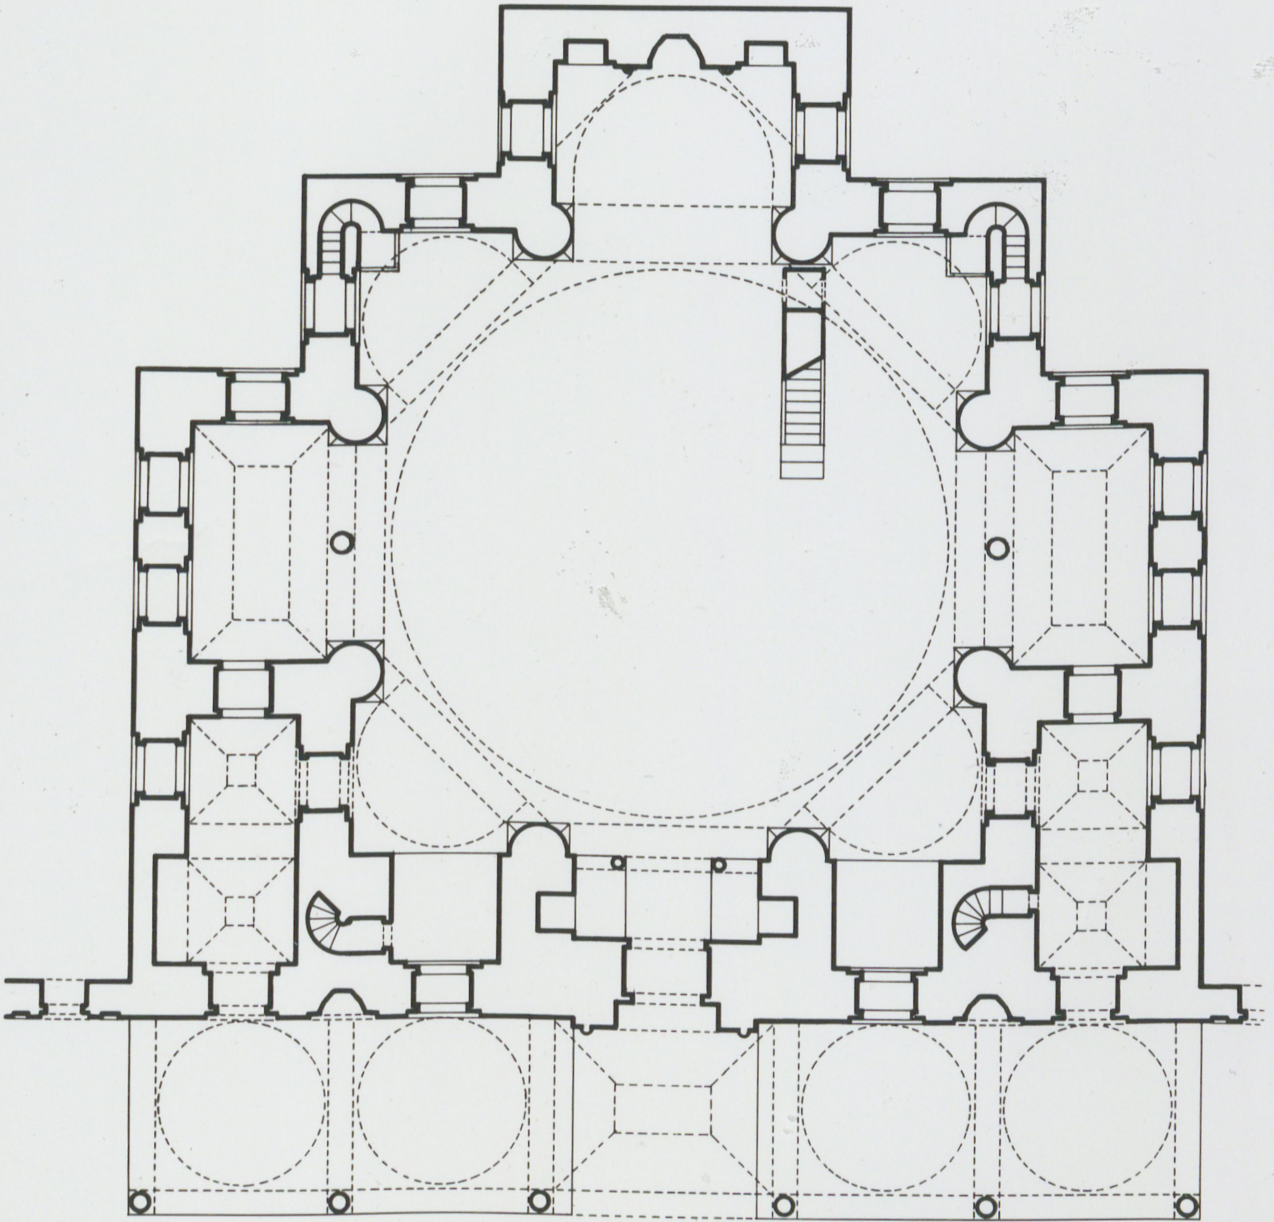

0 1 2 3 4 5 10 15 20m. A.K.