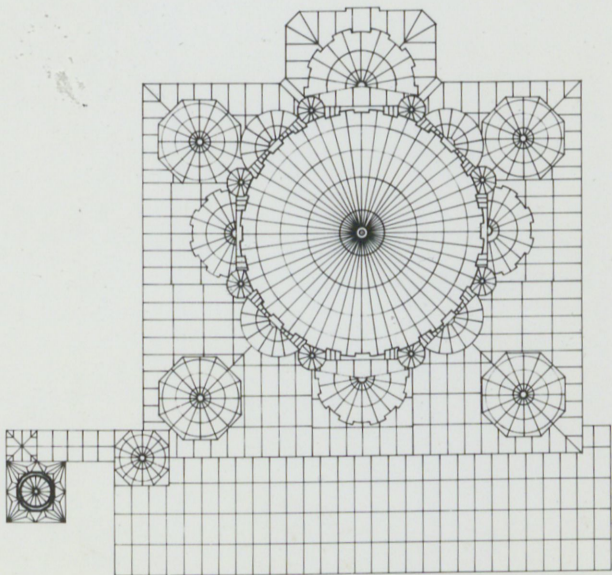

0 1 2 3 4 5 10 15 20m. A.K.