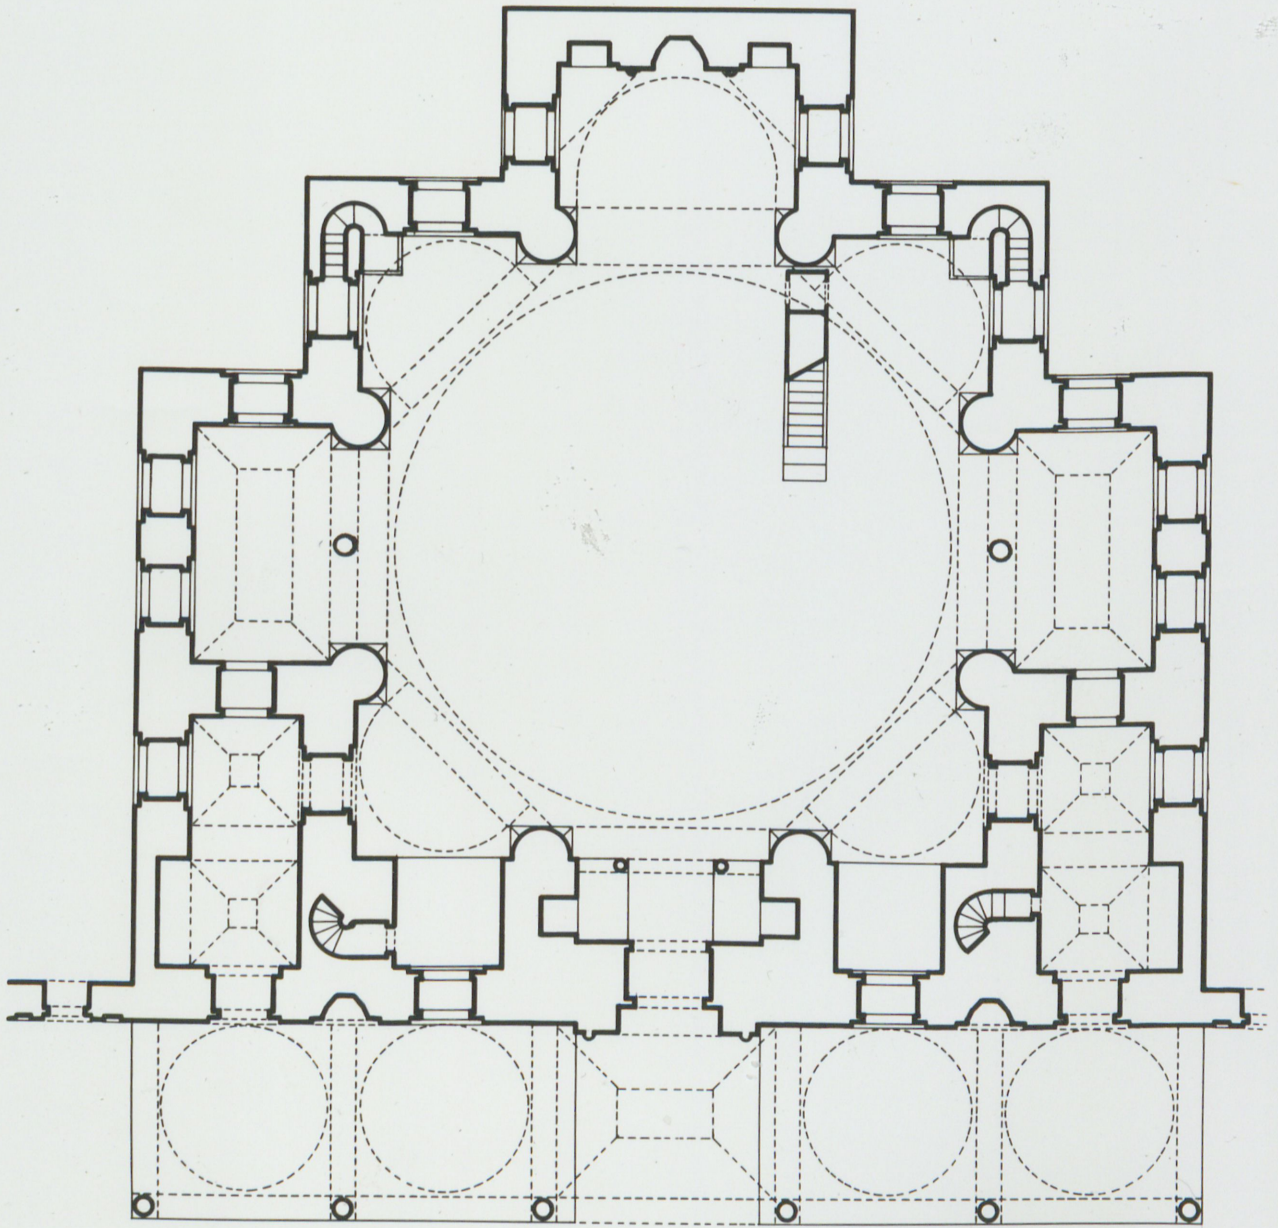

0 1 2 3 4 5 10 15 20m. A.K.