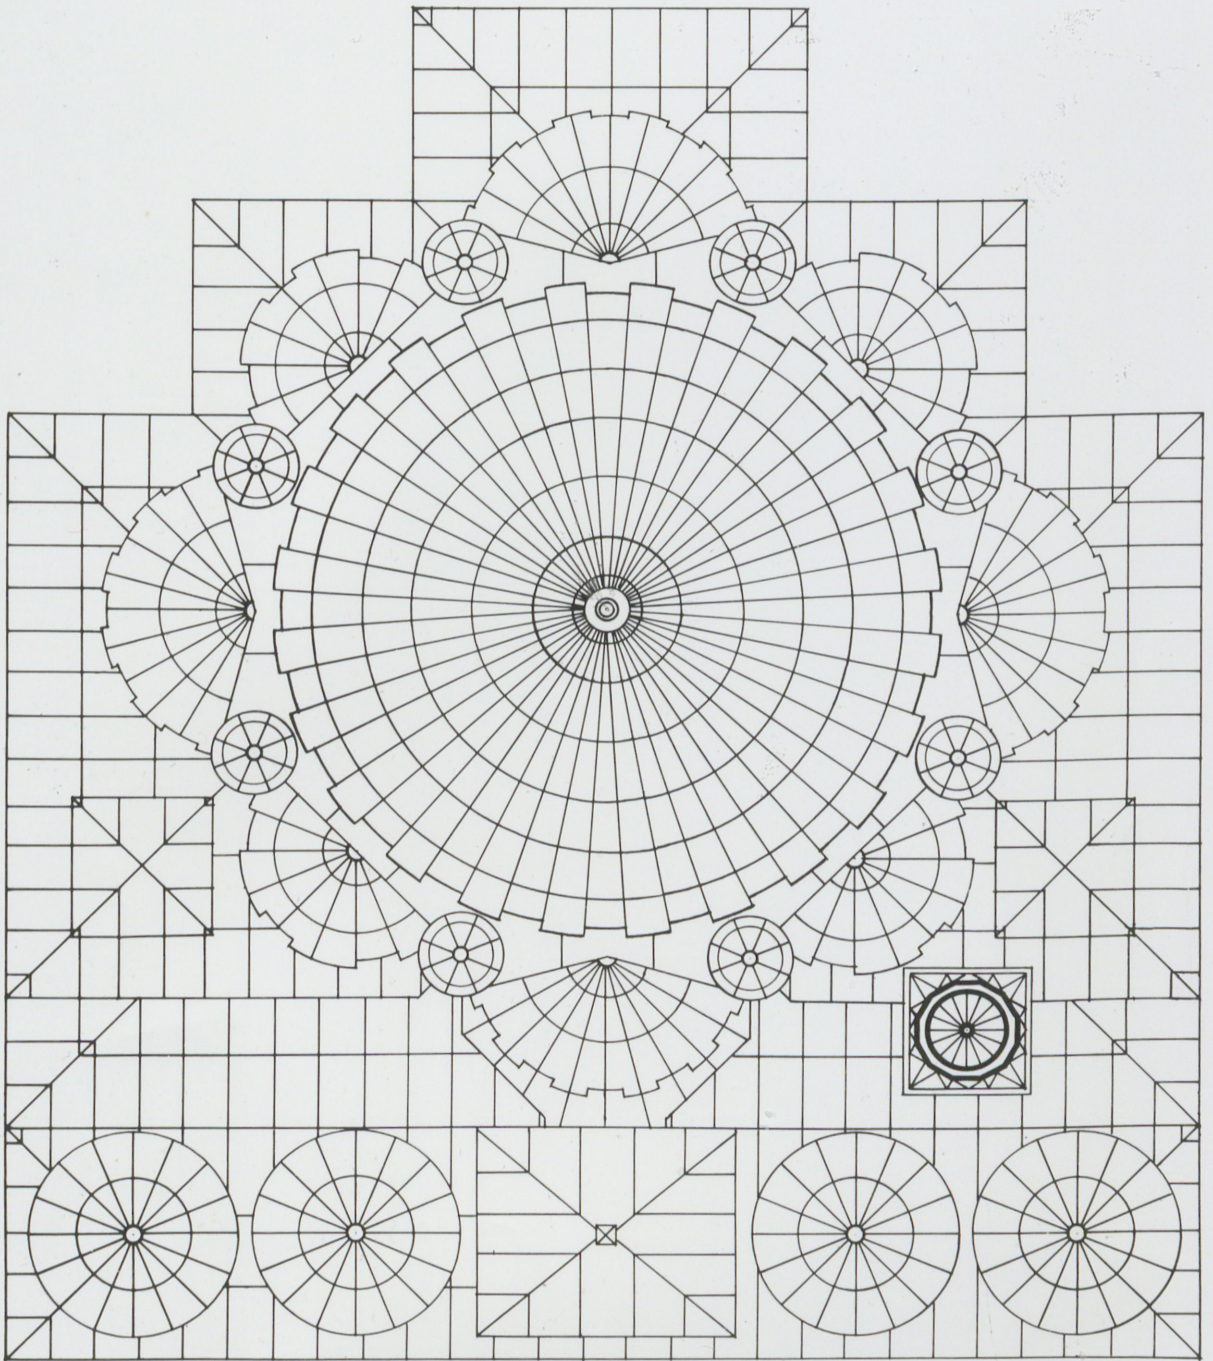

0 1 2 3 4 5 10 15 20m A.K.

Fatm-Kerayimüh

PL 12

NIŞANCI Mehmet Paşa

0 1 2 3 4 5 10 15 20m. A.K.

217

İSTANBUL FATİH KARAGÜMRÜK
NİŞANCI MEHMET PAŞA MOSQUE, İSTANBUL. ROOF PLAN.

0 1 2 3 4 5 10 15 20m. A.K.

NISANCI MEHMED PASA CAMII ROOF PLAN
ISTANBUL - FATIH - KARAGÜMRÜK