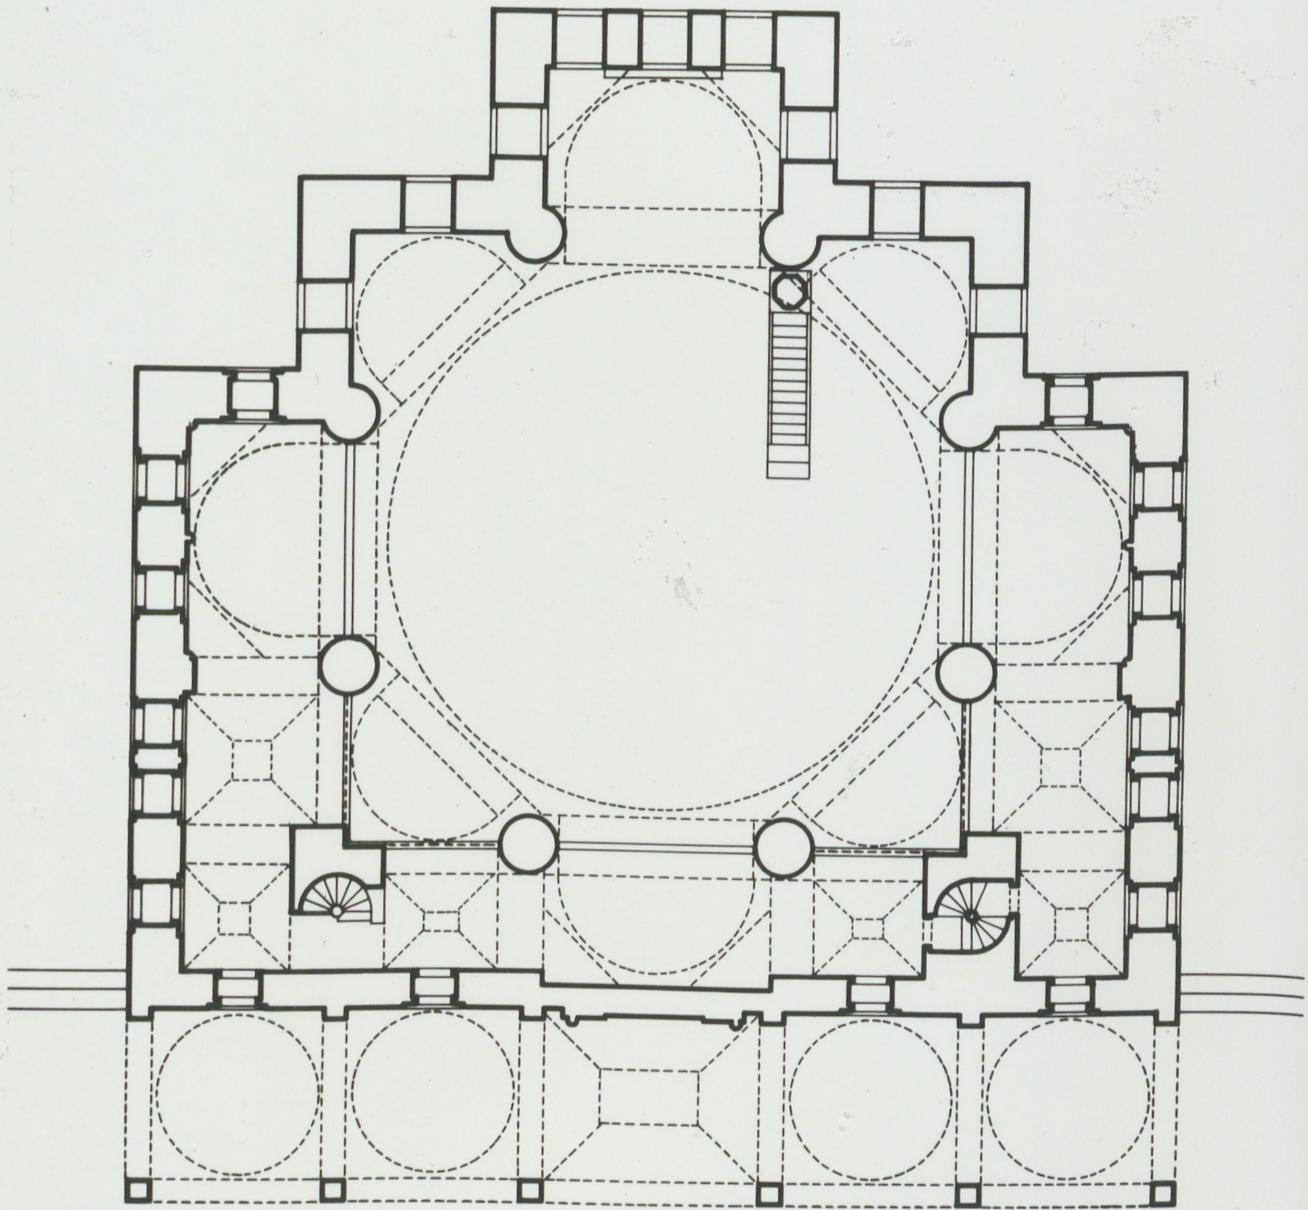

0 1 2 3 4 5 10 15 20m A.K.

AKA_ms - Nme_001

PL 11

NIŞANCI MEHMED PASA 1585 İSTANBUL - FATİH - KARAGÜMRÜK

0 1 2 3 4 5 10 15 20m. A.K.

NISANCI MEHMET PASA CAMİİ, ÜST KAT PLANI
İSTANBUL - FATİH, KARAGÜMRÜK

0 1 2 3 4 5 10 15 20m. A.K.