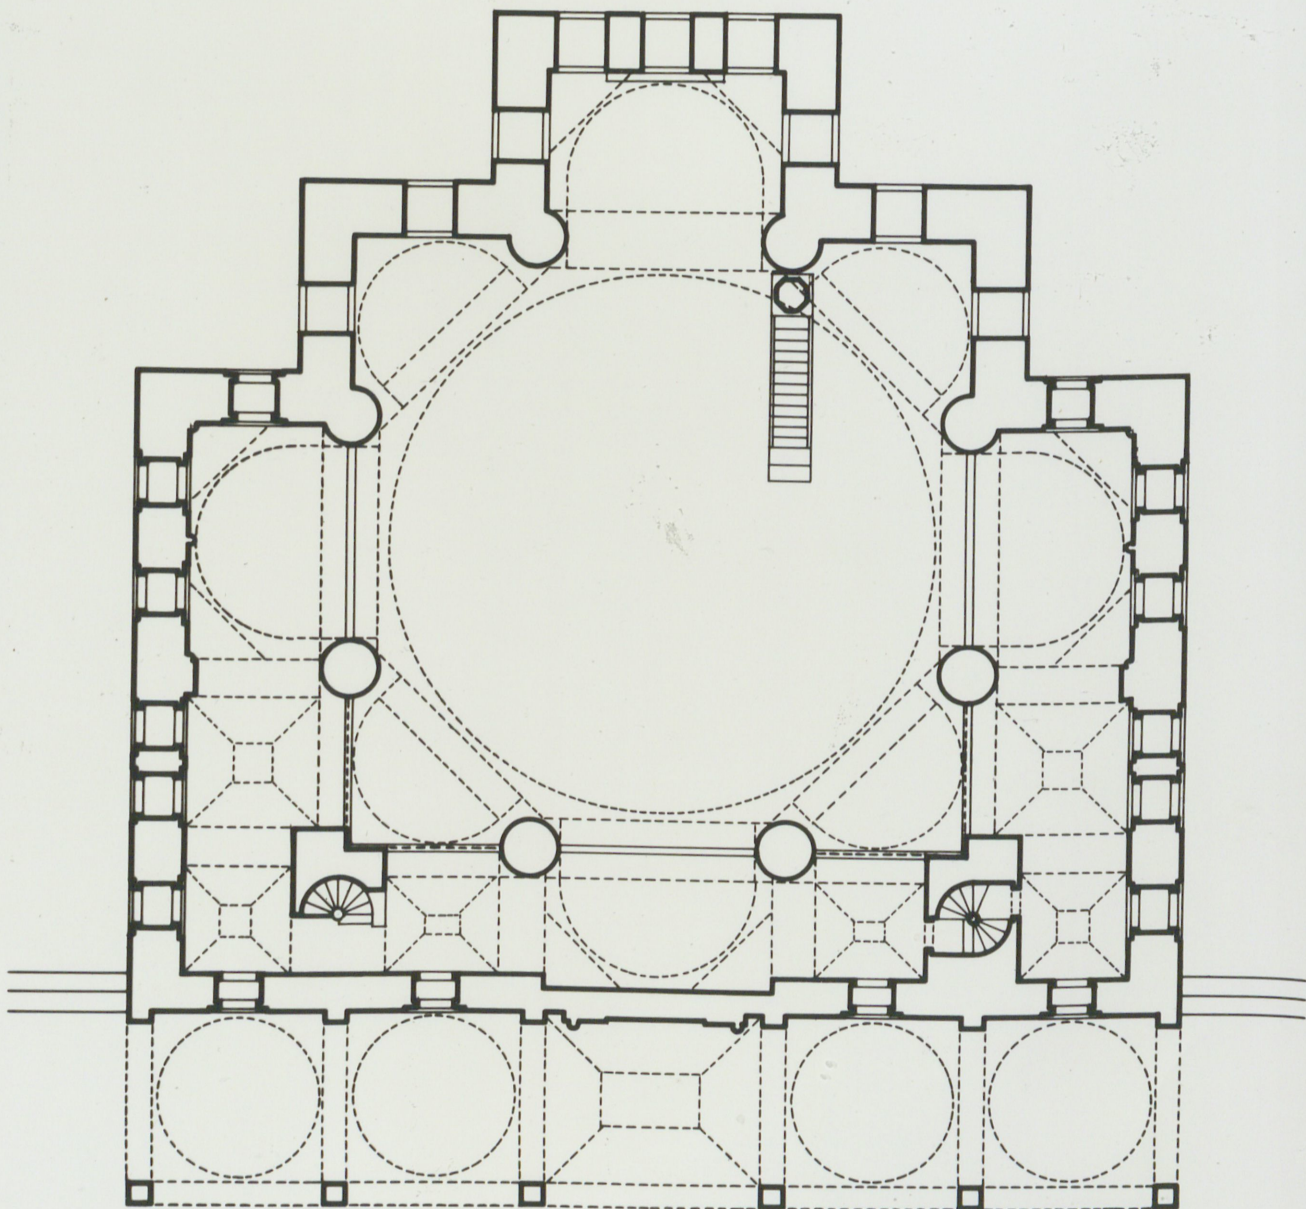

0 1 2 3 4 5 10 15 20m A.K.

AKA_ms - Nme_001

PL 11

NIŞANCI MEHMED PASA 1585 İSTANBUL - FATİH - KARAGÜMRÜK

0 1 2 3 4 5 10 15 20m. A.K.

NISANCI MEHMET PASA CAMİİ, ÜST KAT PLANI
İSTANBUL - FATİH, KARAGÜMRÜK

0 1 2 3 4 5 10 15 20m. A.K.