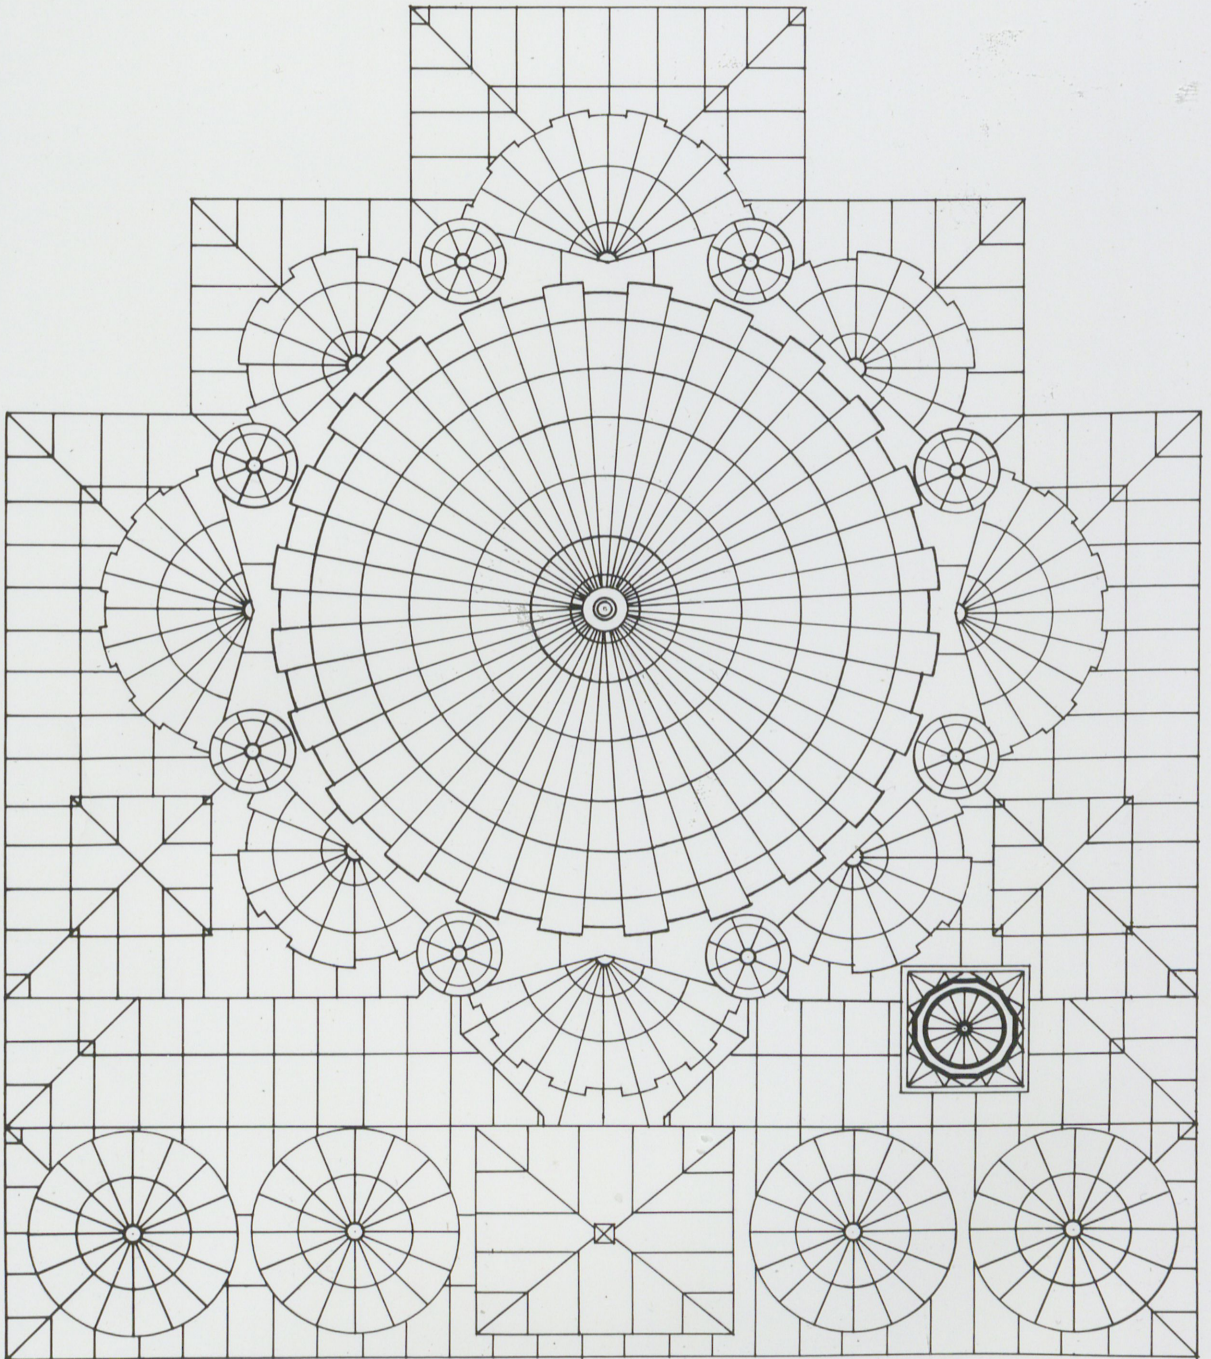

0 1 2 3 4 5 10 15 20m. A.K.