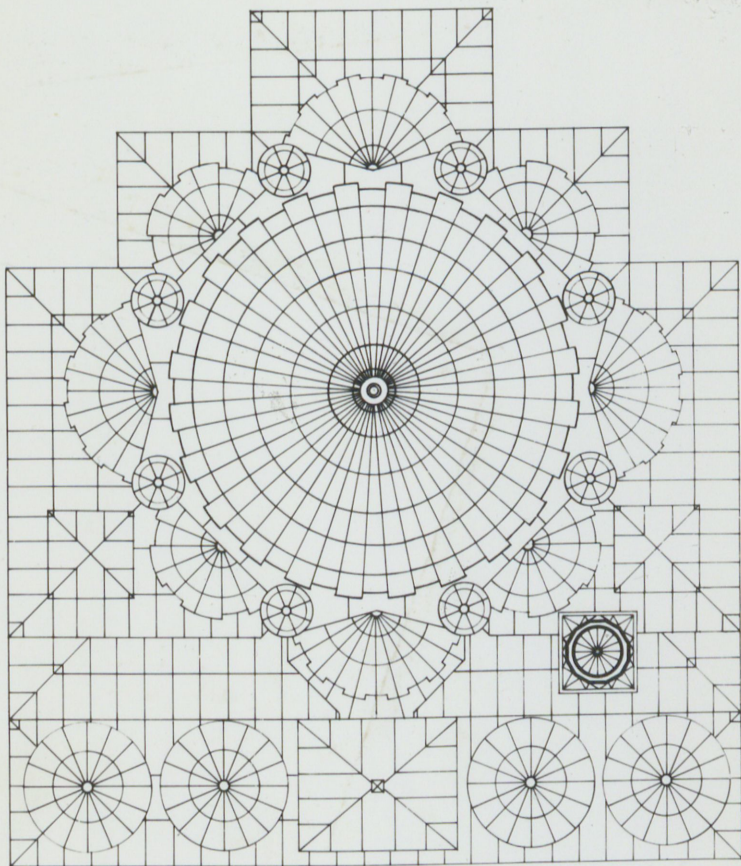

0 1 2 3 4 5 10 15 20m. A.K.