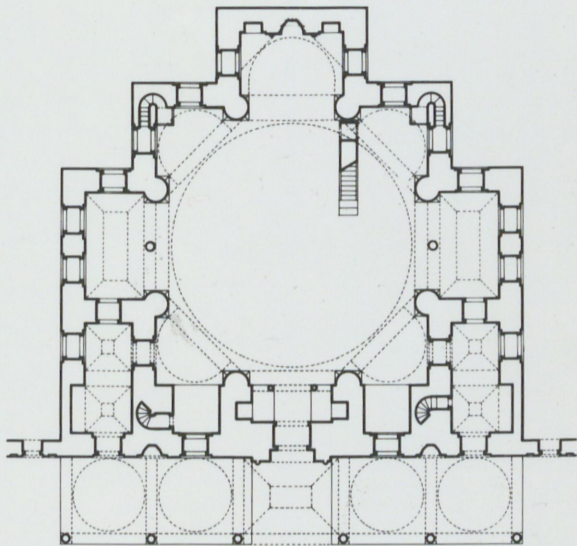

0 1 2 3 4 5 10 15 20m A.K.

AKA_ms - Nme_001

PL 11

NIŞANCI MEHMED PASA 1585 İSTANBUL - FATİH - KARAGÜMRÜK

0 1 2 3 4 5 10 15 20m. A.K.

NISANCI MEHMET PASA CAMİİ, ÜST KAT PLANI
İSTANBUL - FATİH, KARAGÜMRÜK

0 1 2 3 4 5 10 15 20m. A.K.

NISANCI MEHMED PASA CAMII, ÜST KAT
İSTANBUL - ÇARŞAMBA

0 1 2 3 4 5 10 15 20m. A.K.

NIŞANCI MEHMET PASA CAMİİ ALT KAT
İSTANBUL - GARSAMBA

0 1 2 3 4 5 10 15 20m A.K.

12

NISANCI MEHMED PASA CAMII
İSTANBUL - KARAGÜMÜK