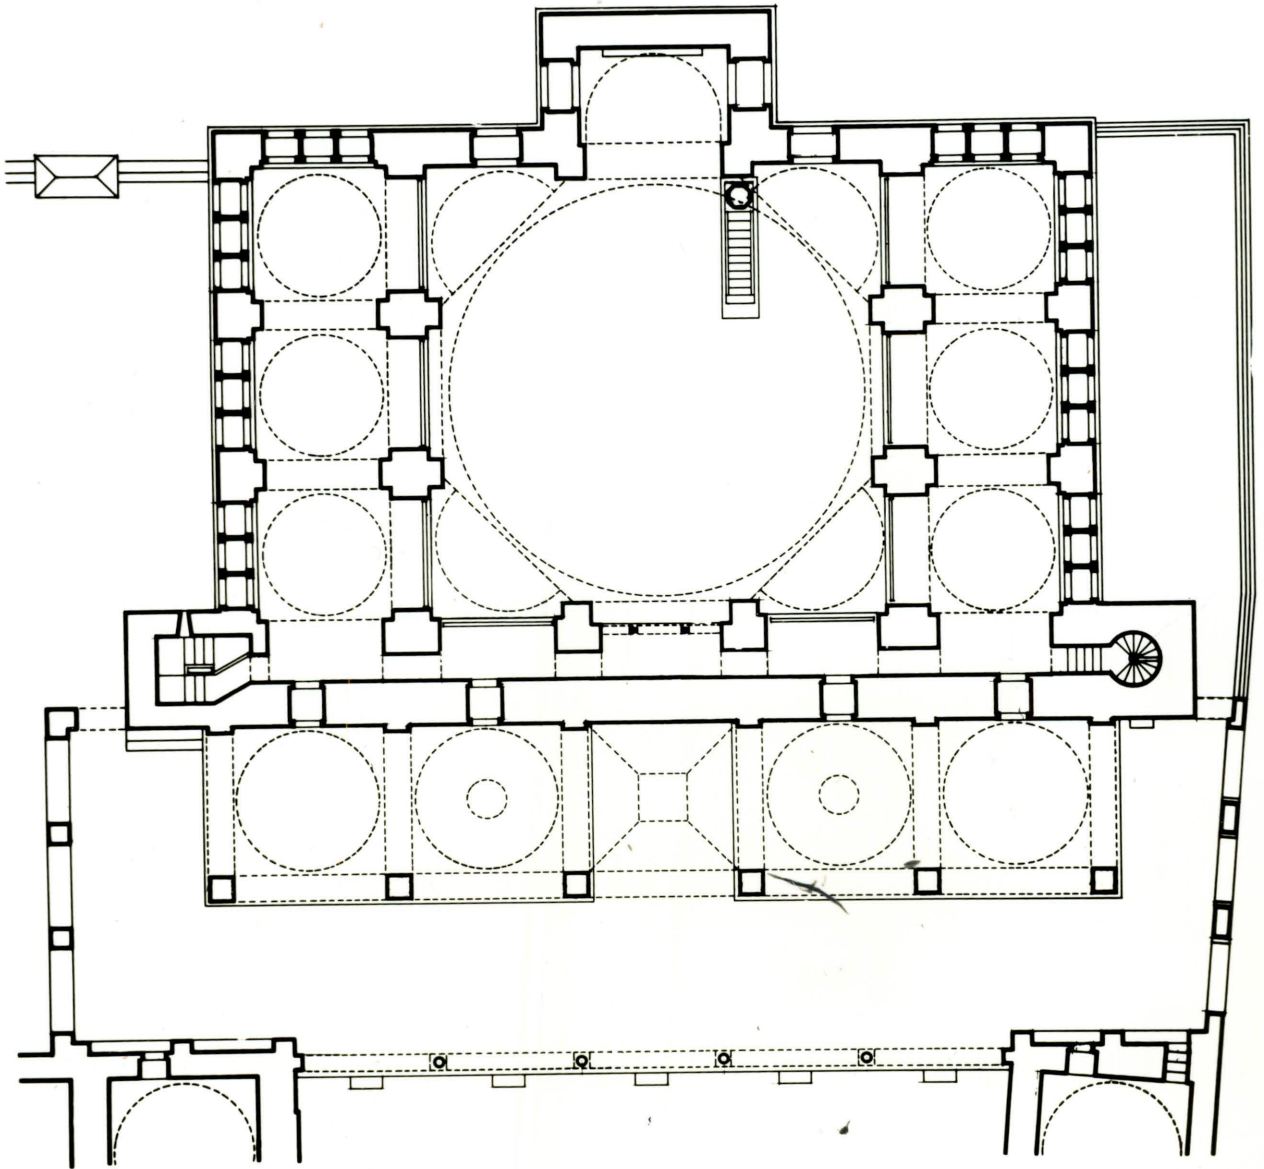

AKP

AKP

AKP

MESİH MEHMED PAŞA CAMİİ
FATİH İSTANBUL

LİST KAT PLANI

AKP

0 1 2 3 4 5 10 15 20m. A.K.

MESİH MEHMET PASA CAMİİ
FATİH İSTANBUL

ÜST KAT PLANI

1/50

0 1 2 3 4 5 10 15 20m A.K.

AKP-50-mmp-001

PL 14

MESİT PAŞA

İSTANBUL-PATİH-KARAGÜMRÜK
MESİT MEHMET PAŞA CAMİ