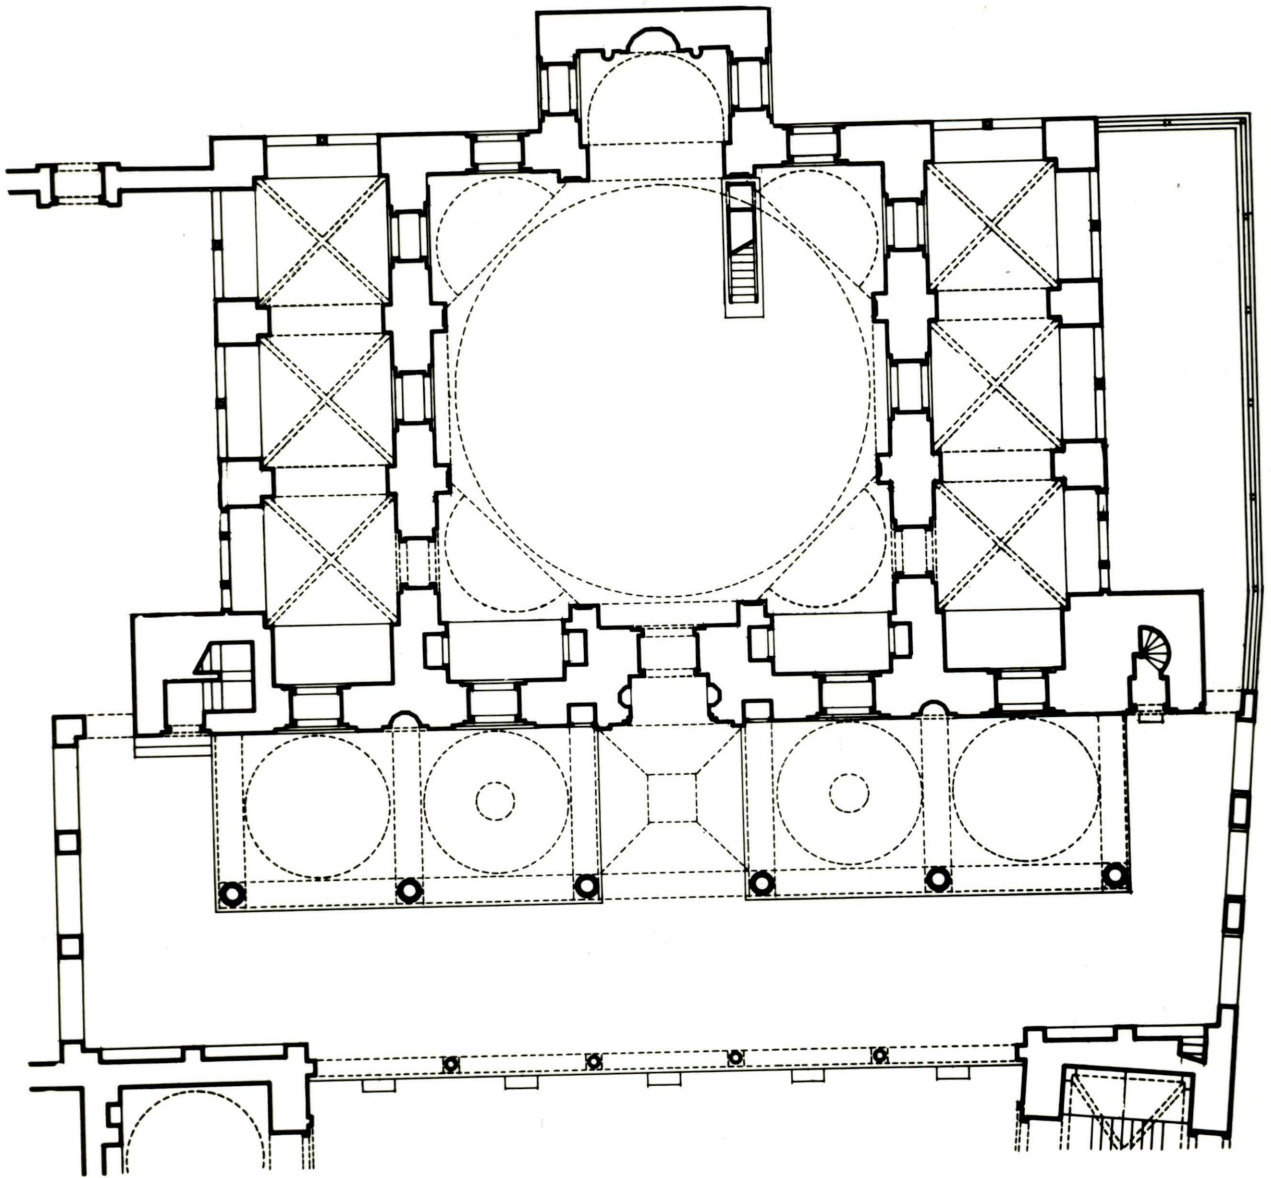

0 1 2 3 4 5 10 15 20m A.K.

MESIH MEHMED PASA LOWER LEVEL

FATİH

0 1 2 3 4 5 10 15 20m. A.K.

MESİT MEHMED PAŞA CAMİİ ALT KAT PLANI
İSTANBUL - FATİH

01/64

222

0 1 2 3 4 5 10 15 20m. A.K.