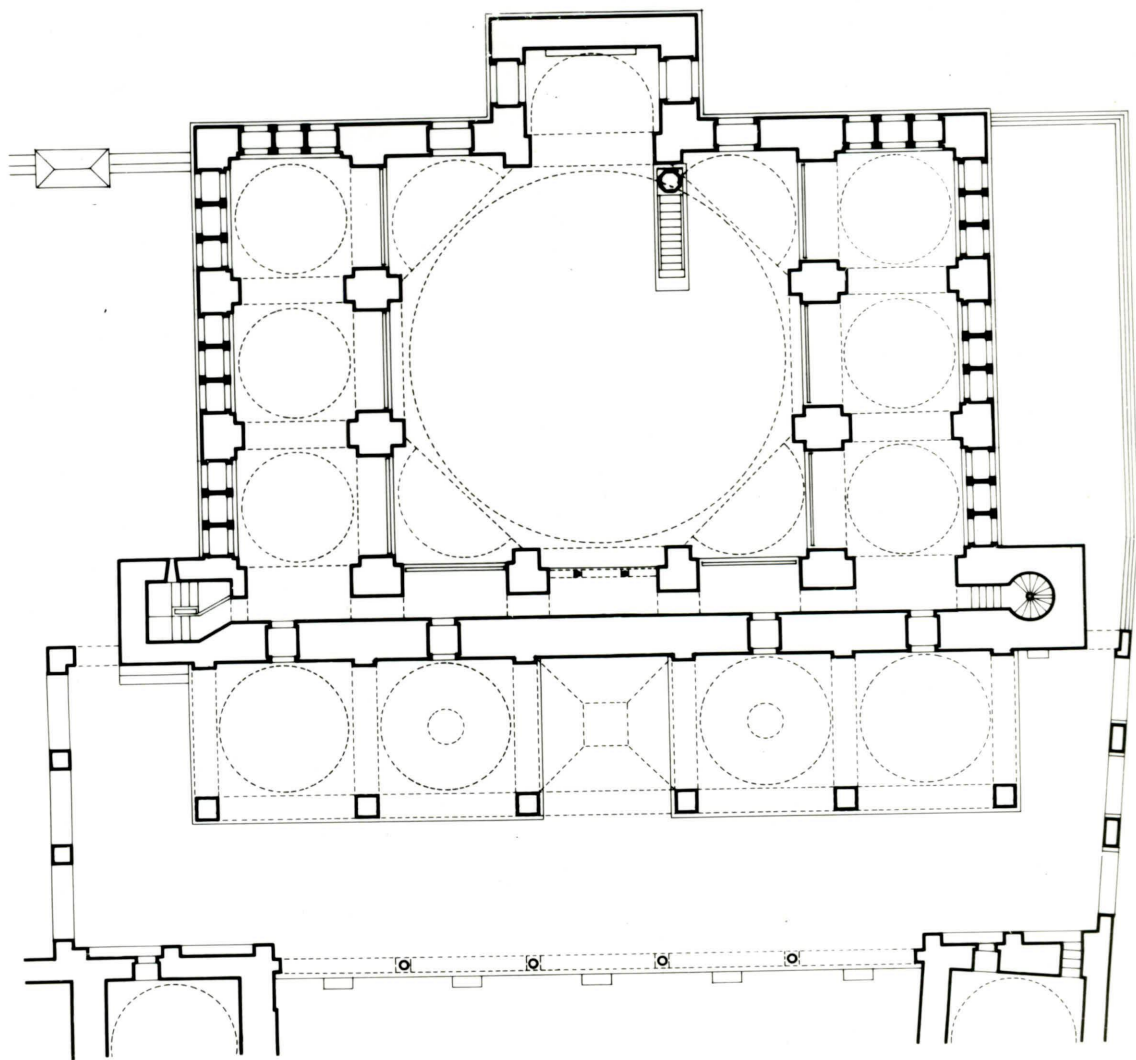

AKP

AKP

AKP

MESİH MEHMED PAŞA CAMİİ
FATİH İSTANBUL

LİST KAT PLANI

AKP

0 1 2 3 4 5 10 15 20m. A.K.

MESİH MEHMET PASA CAMİİ
FATİH İSTANBUL

ÜST KAT PLANI

1/50

0 1 2 3 4 5 10 15 20m A.K.

AKP-50-mmp-001

PL 14

MESİT PAŞA

İSTANBUL-PATİH-KARAGÜMRÜK
MESİT MEHMET PAŞA CAMİ