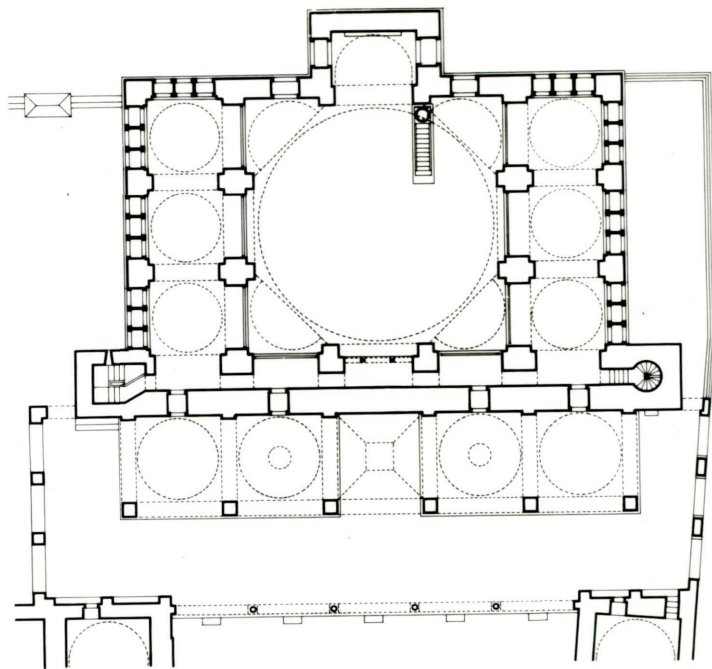

0 1 2 3 4 5 10 20^m A.K.