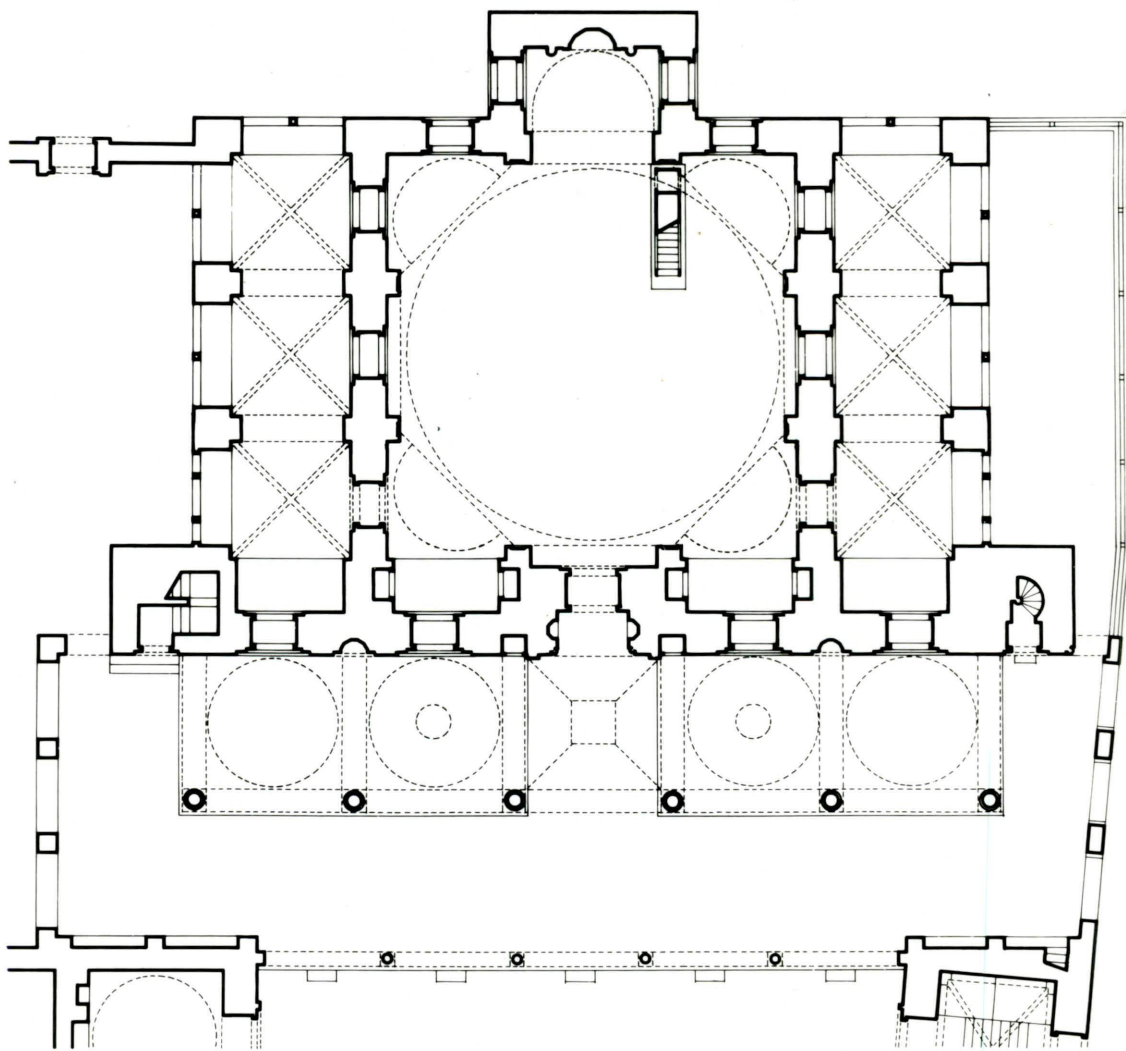

0 1 2 3 4 5 10 15 20m. A.K.