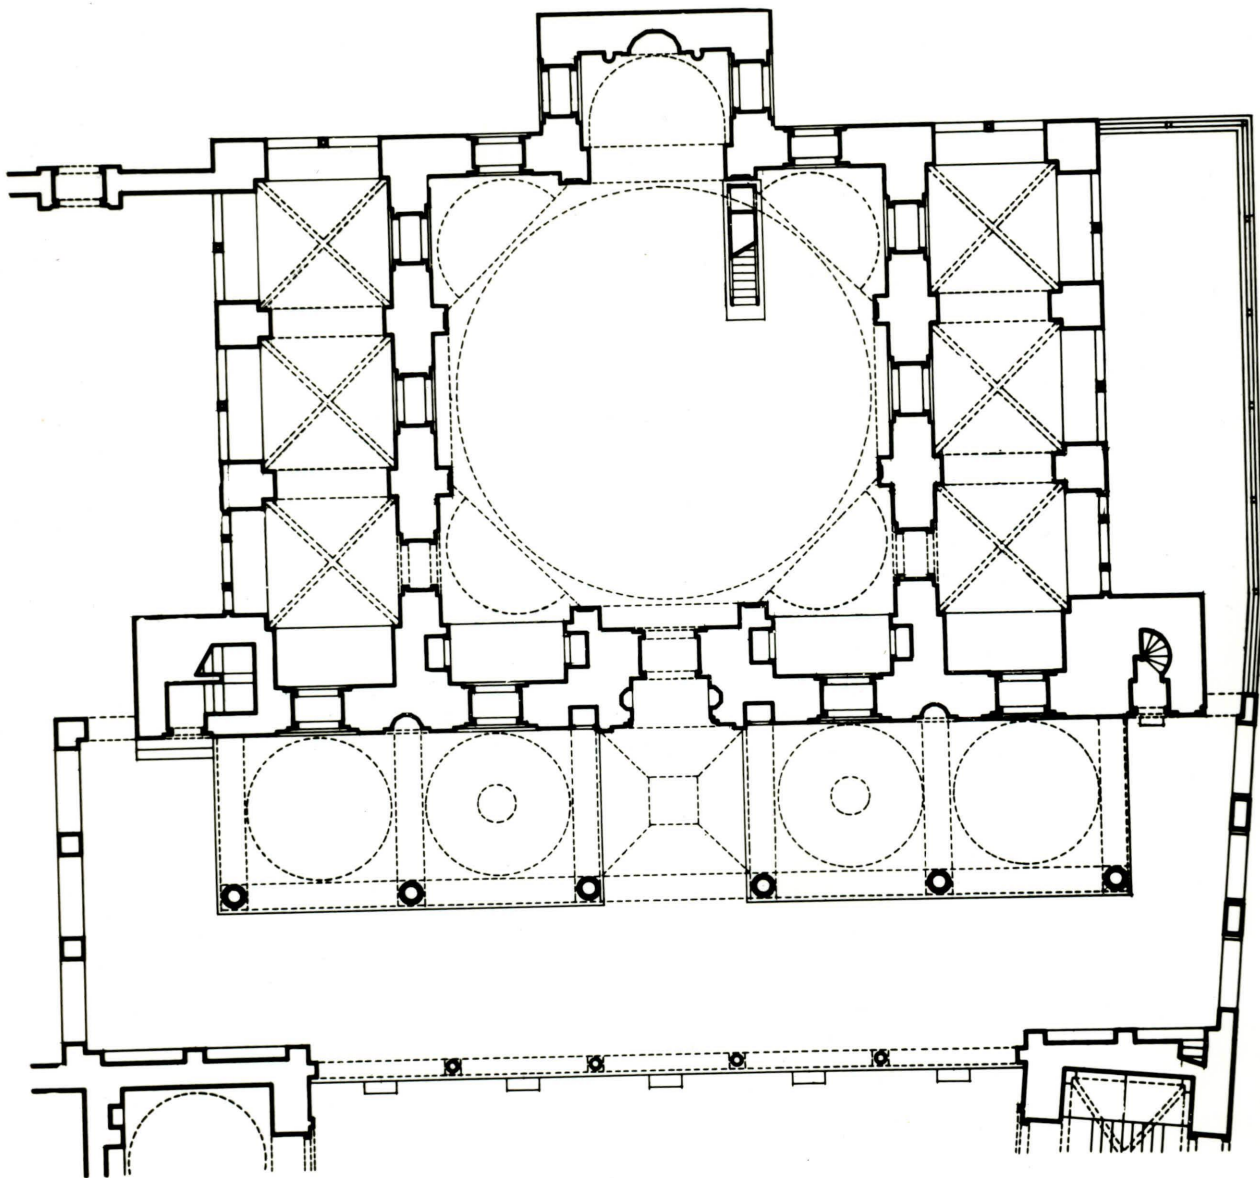

0 1 2 3 4 5 10 15 20m A.K.

MESIH MEHMED PASA LOWER LEVEL

FATİH

0 1 2 3 4 5 10 15 20m. A.K.

MESİT MEHMED PAŞA CAMİİ ALT KAT PLANI
İSTANBUL - FATİH

01/64

222

0 1 2 3 4 5 10 15 20m. A.K.