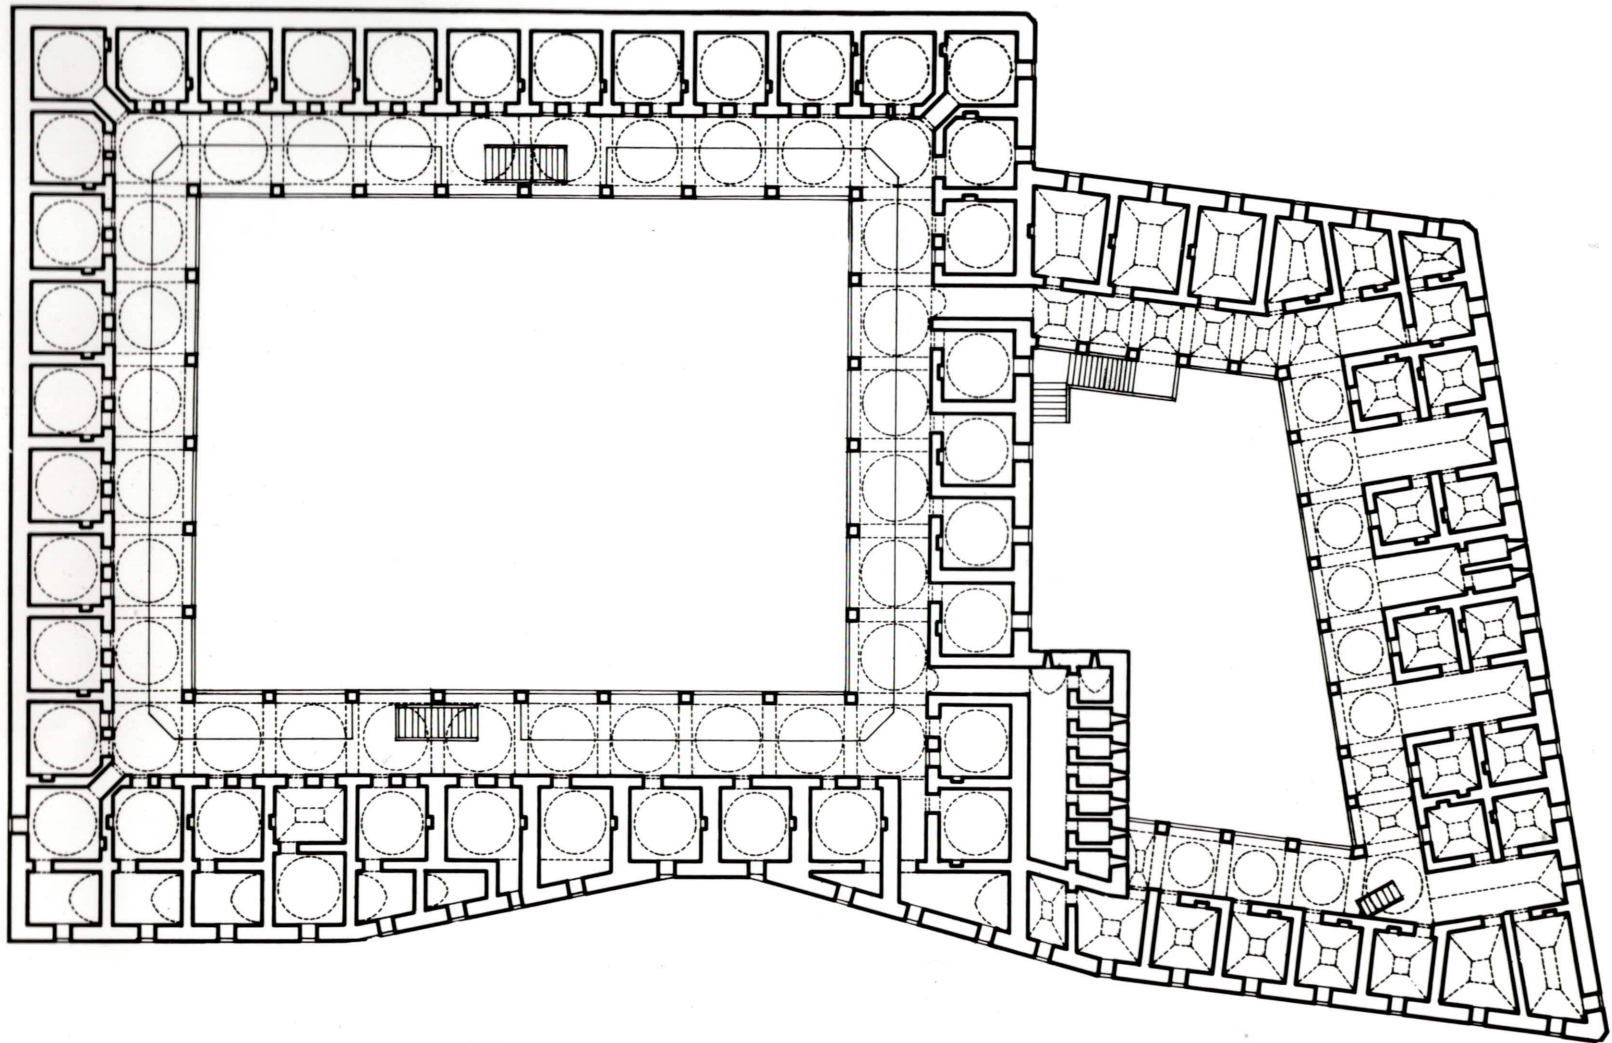

0 2 4 6 8 10 20 30m. A.K.

RÜSTEM PAŞA KERVANSARAYI, ALT KAT PLANI
EDİRNE

0 2 4 6 8 10 20 30m. A.K.

141

RÜSTEM PAŞA CARAVAN SERAI, EDİRNE, LOWER LEVEL.

0 2 4 6 8 10 20 30m. A.K.

RÜSTEM PAŞA KERVANSARAYI, ÜST KAT PLANI
EDİRNE

0 2 4 6 8 10 20 30m. A.K.

142

XAKP-MS-RPE-002 olacak

RÜSTEM PAŞA CARAVANSERAİ, EDİRNE. UPPER LEVEL.