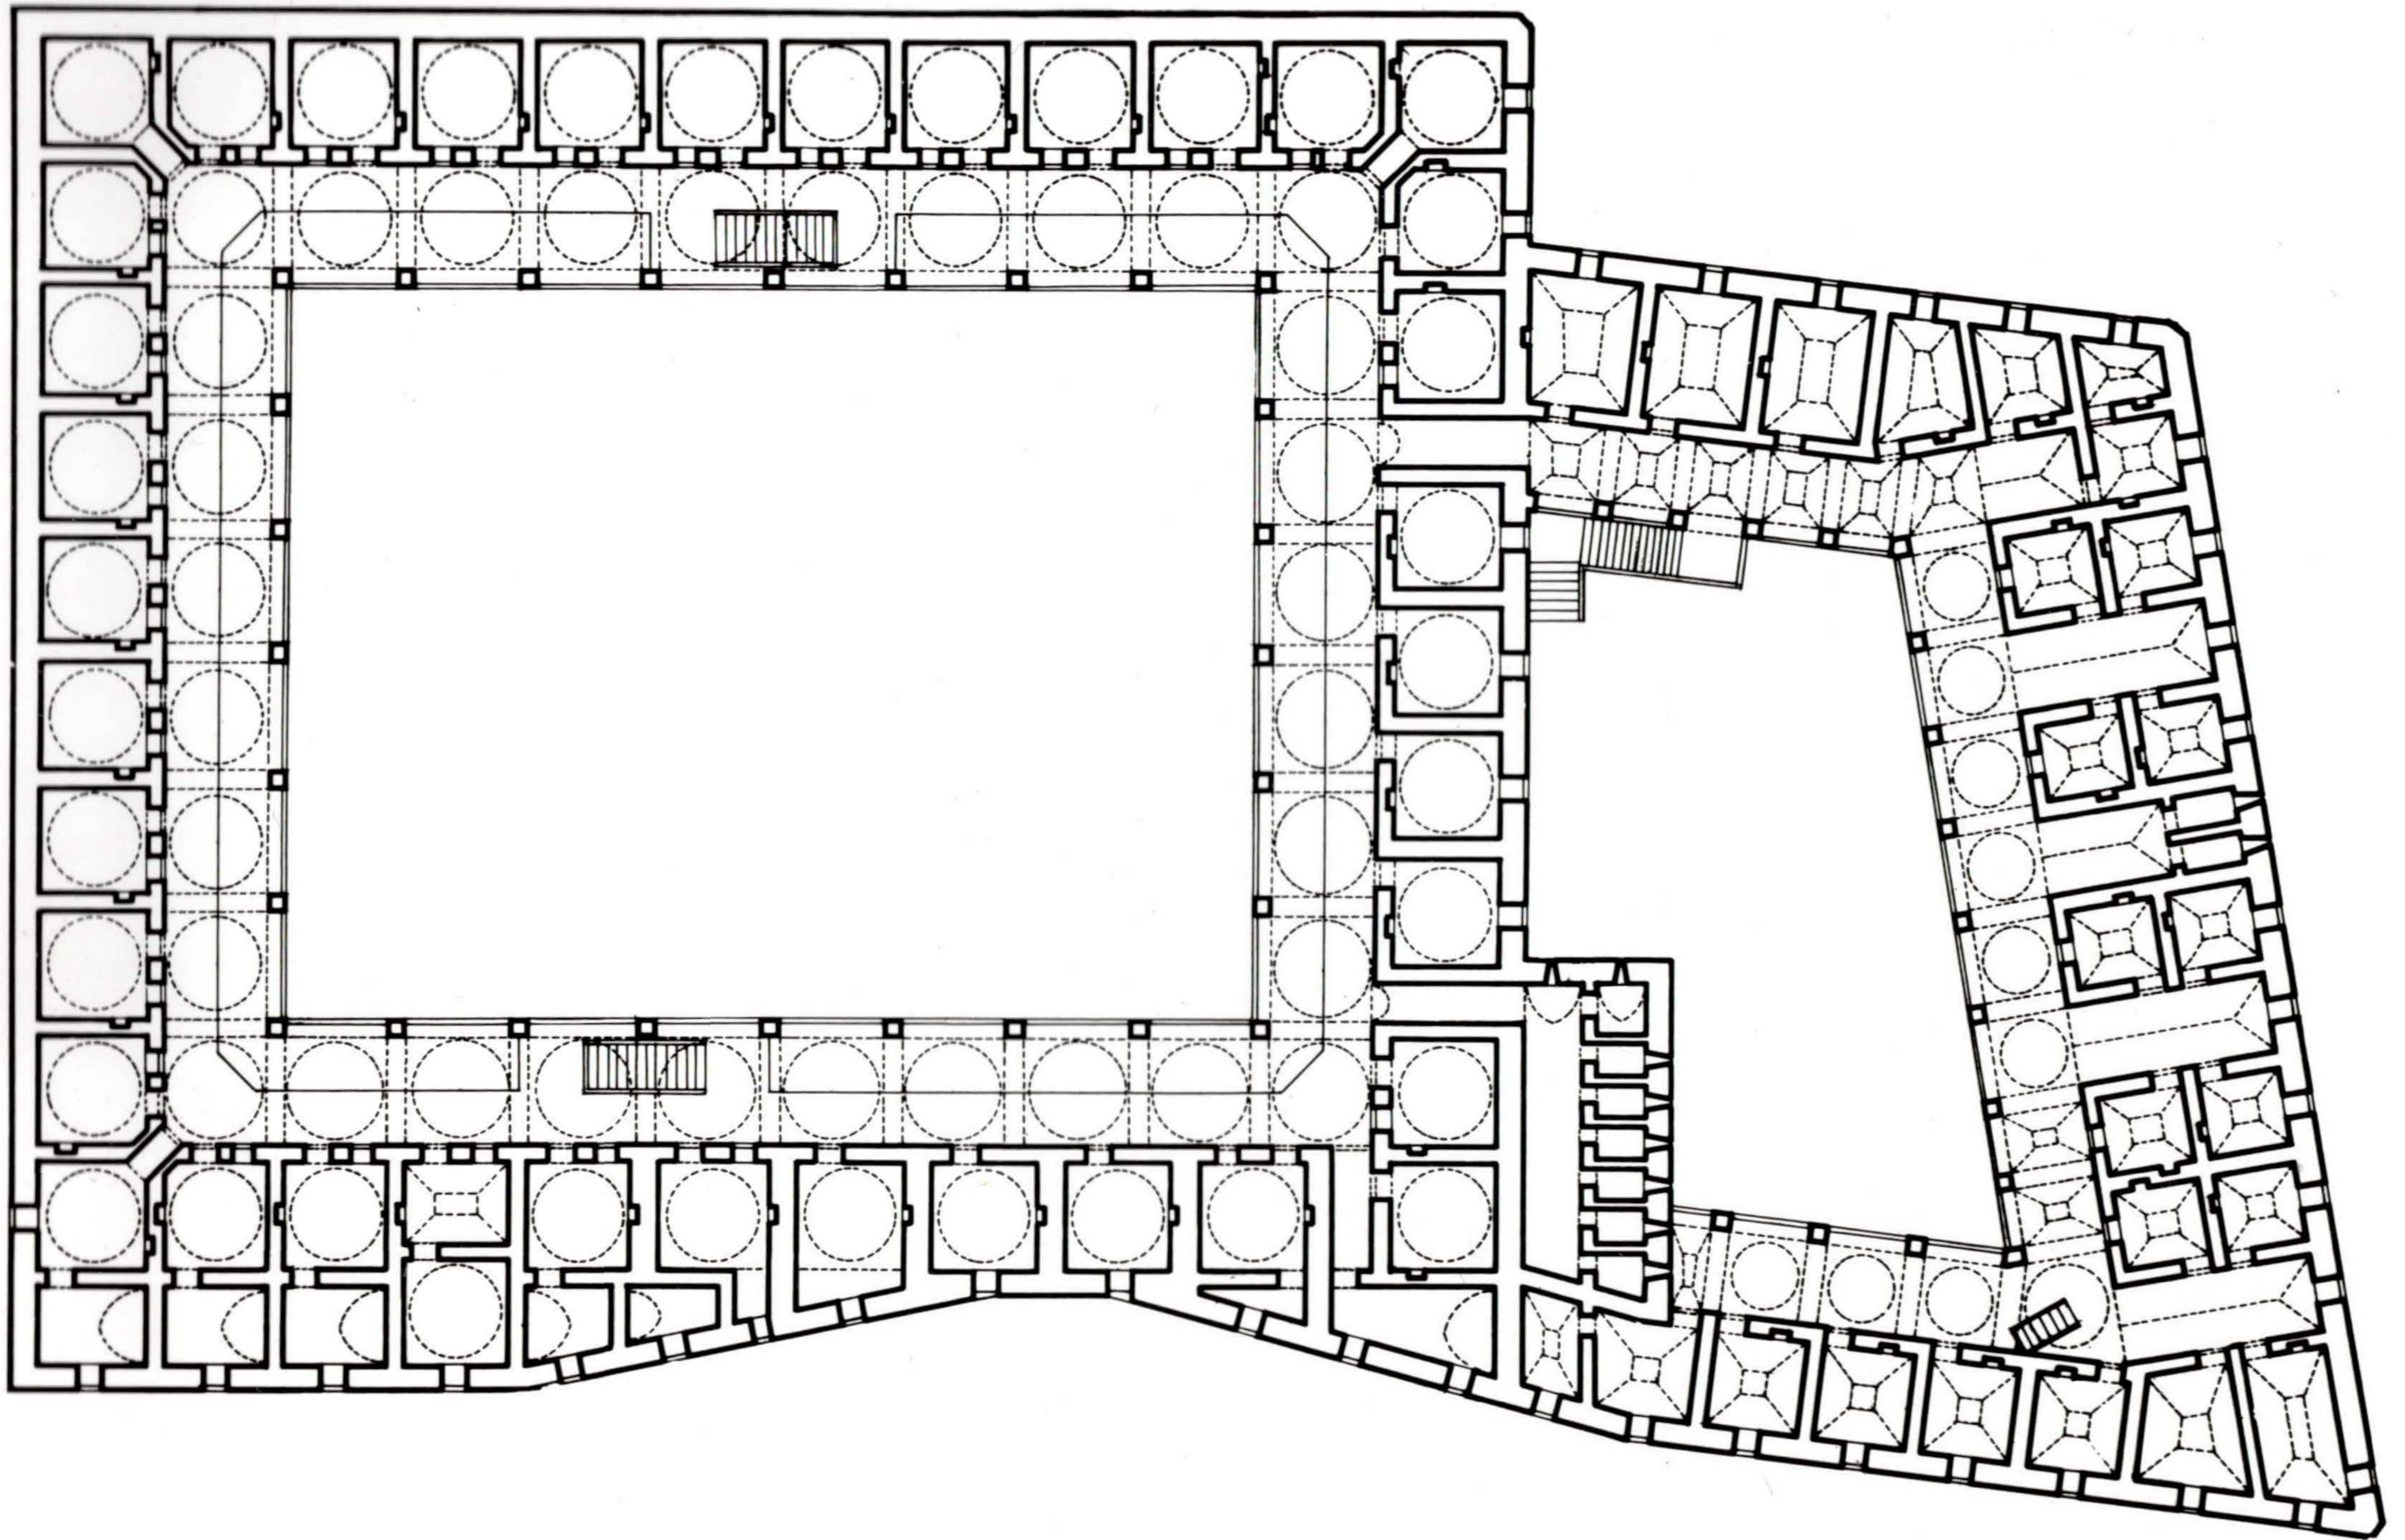

0 2 4 6 8 10 20 30m. A.K.

RÜSTEM PAŞA KERVANSARAYI, ALT KAT PLANI
EDİRNE

0 2 4 6 8 10 20 30m. A.K.

141

RÜSTEM PAŞA CARAVAN SERAI, EDİRNE, LOWER LEVEL.

0 2 4 6 8 10 20 30m. A.K.

RÜSTEM PAŞA KERVANSARAYI, ÜST KAT PLANI
EDİRNE

0 2 4 6 8 10 20 30m. A.K.

142

XAKP-MS-RPE-002 olacak

RÜSTEM PAŞA CARAVANSERAİ, EDİRNE. UPPER LEVEL.