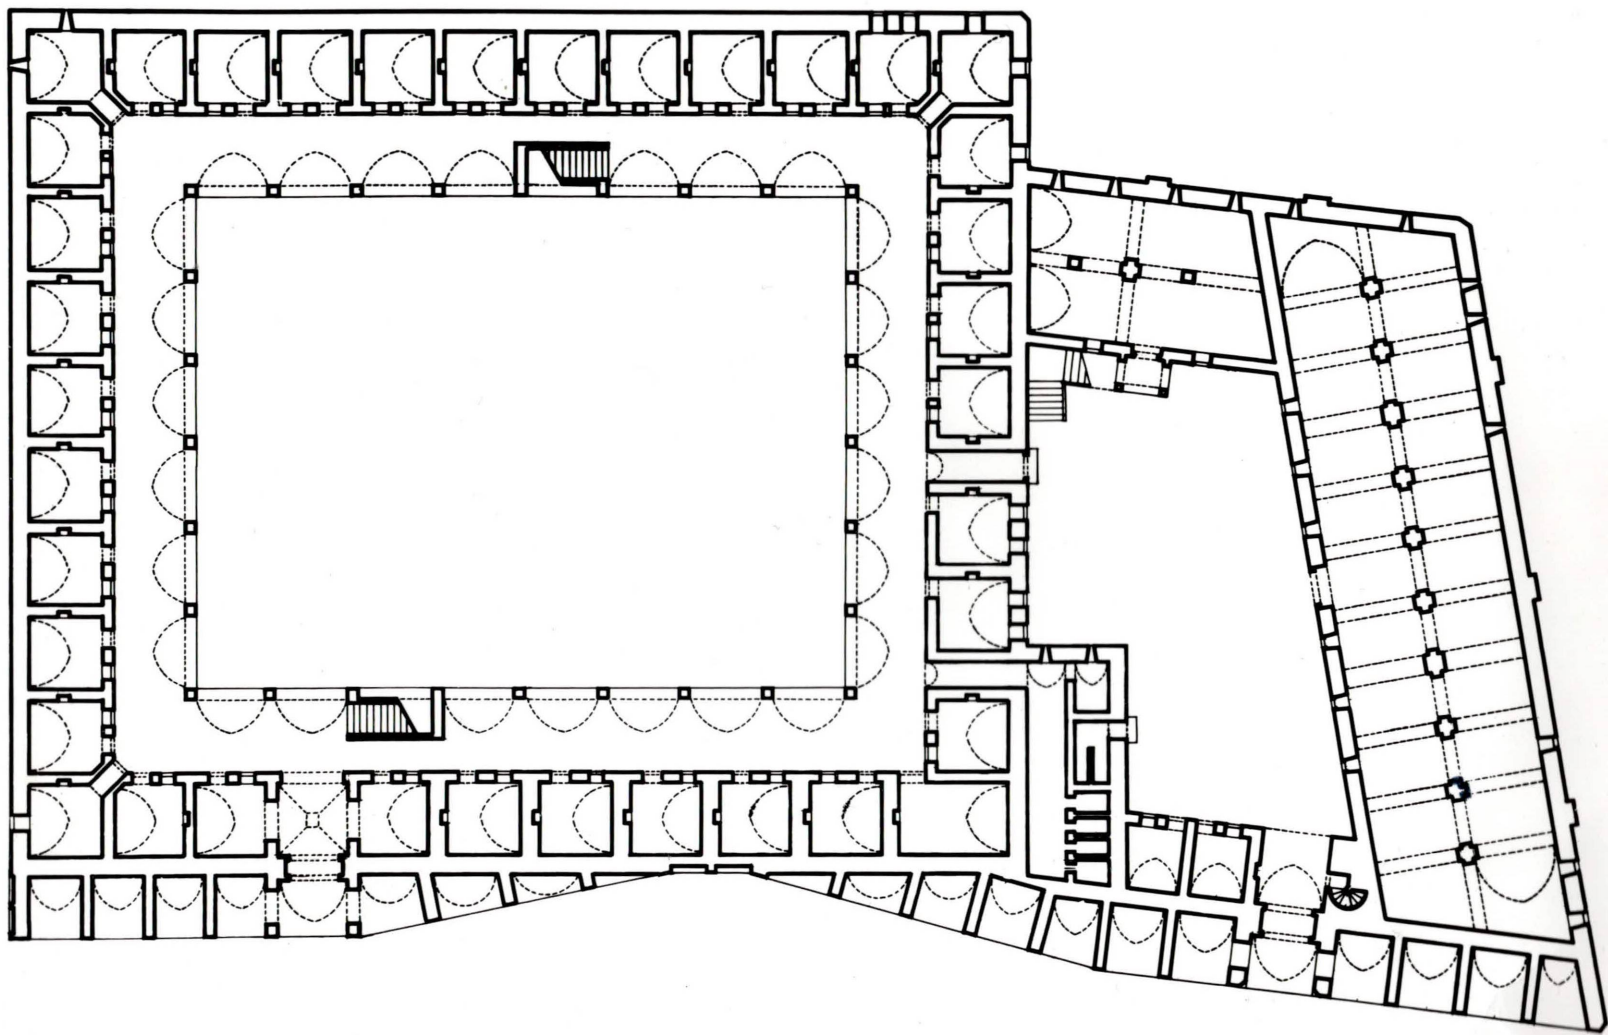

0 2 4 6 8 10 20 30m. A.K.

RÜSTEM PAŞA KERVANSARAYI, ALT KAT PLANI
EDİRNE

0 2 4 6 8 10 20 30m. A.K.

141

RÜSTEM PAŞA CARAVAN SERAI, EDİRNE, LOWER LEVEL.

0 2 4 6 8 10 20 30m. A.K.

RÜSTEM PAŞA KERVANSARAYI, ÜST KAT PLANI
EDİRNE

0 2 4 6 8 10 20 30m. A.K.

142

XAKP-MS-RPE-002 olacak

RÜSTEM PAŞA CARAVANSERAİ, EDİRNE. UPPER LEVEL.