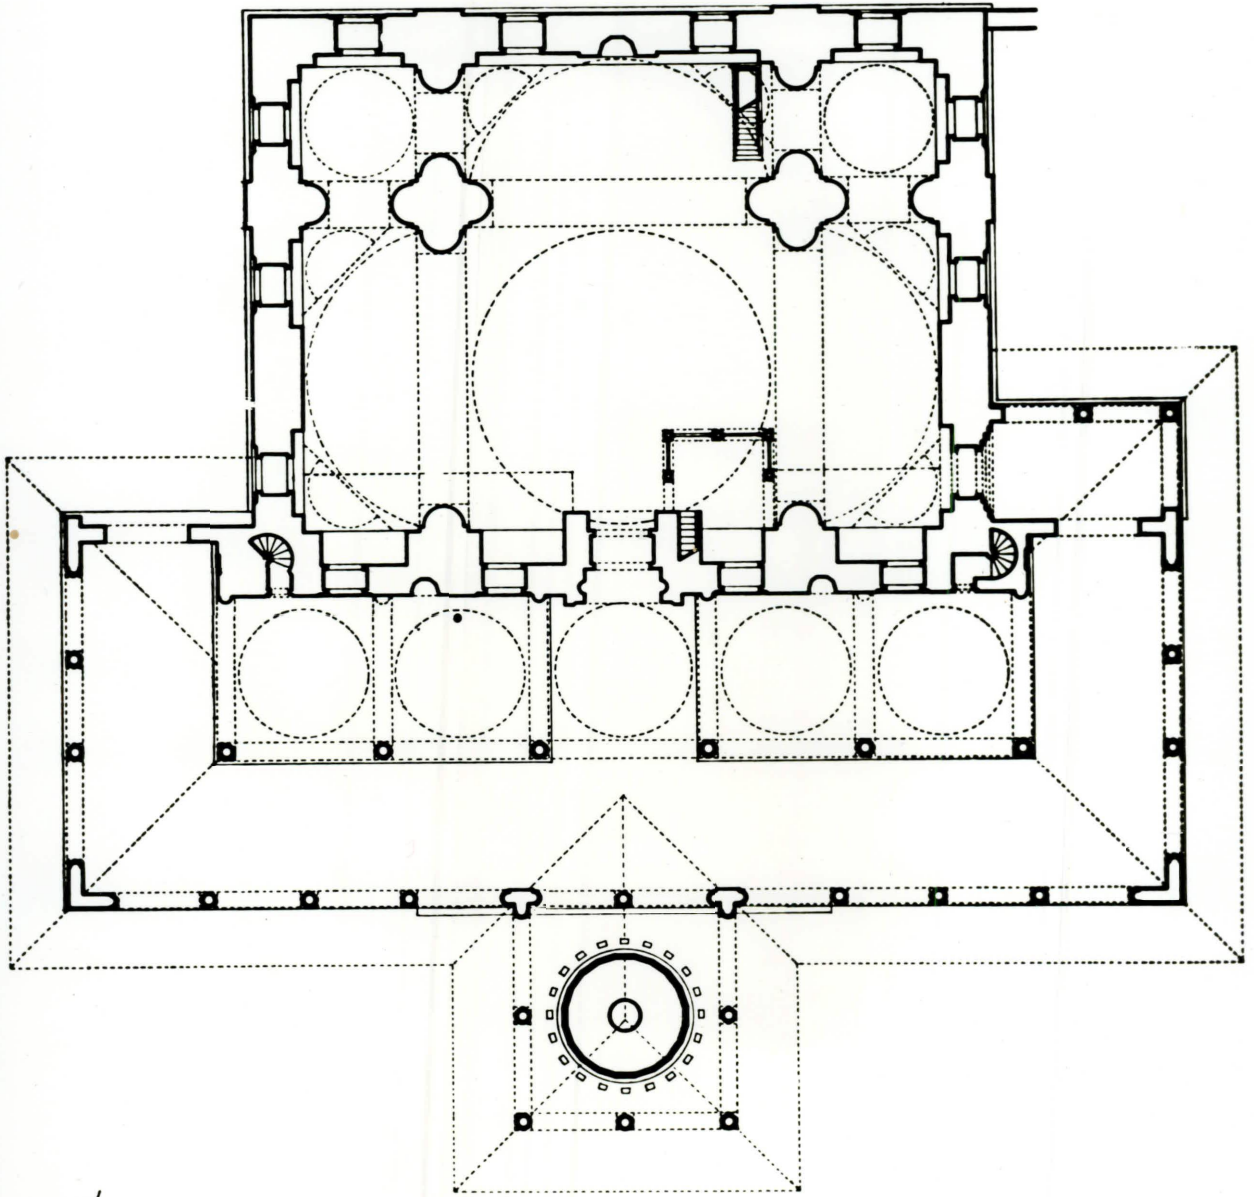

0 1 2 3 4 5 10 15 20 m AK

X

MİHRİMAH SULTAN KÜLÜMESİ - CAMİİ
İSTANBUL - ÜSKÜDAR

0 1 2 3 4 5 10 15 20" AK

۱۲۵۷

۱۲۵۷

۱۲۵۷

۱۲۵۷