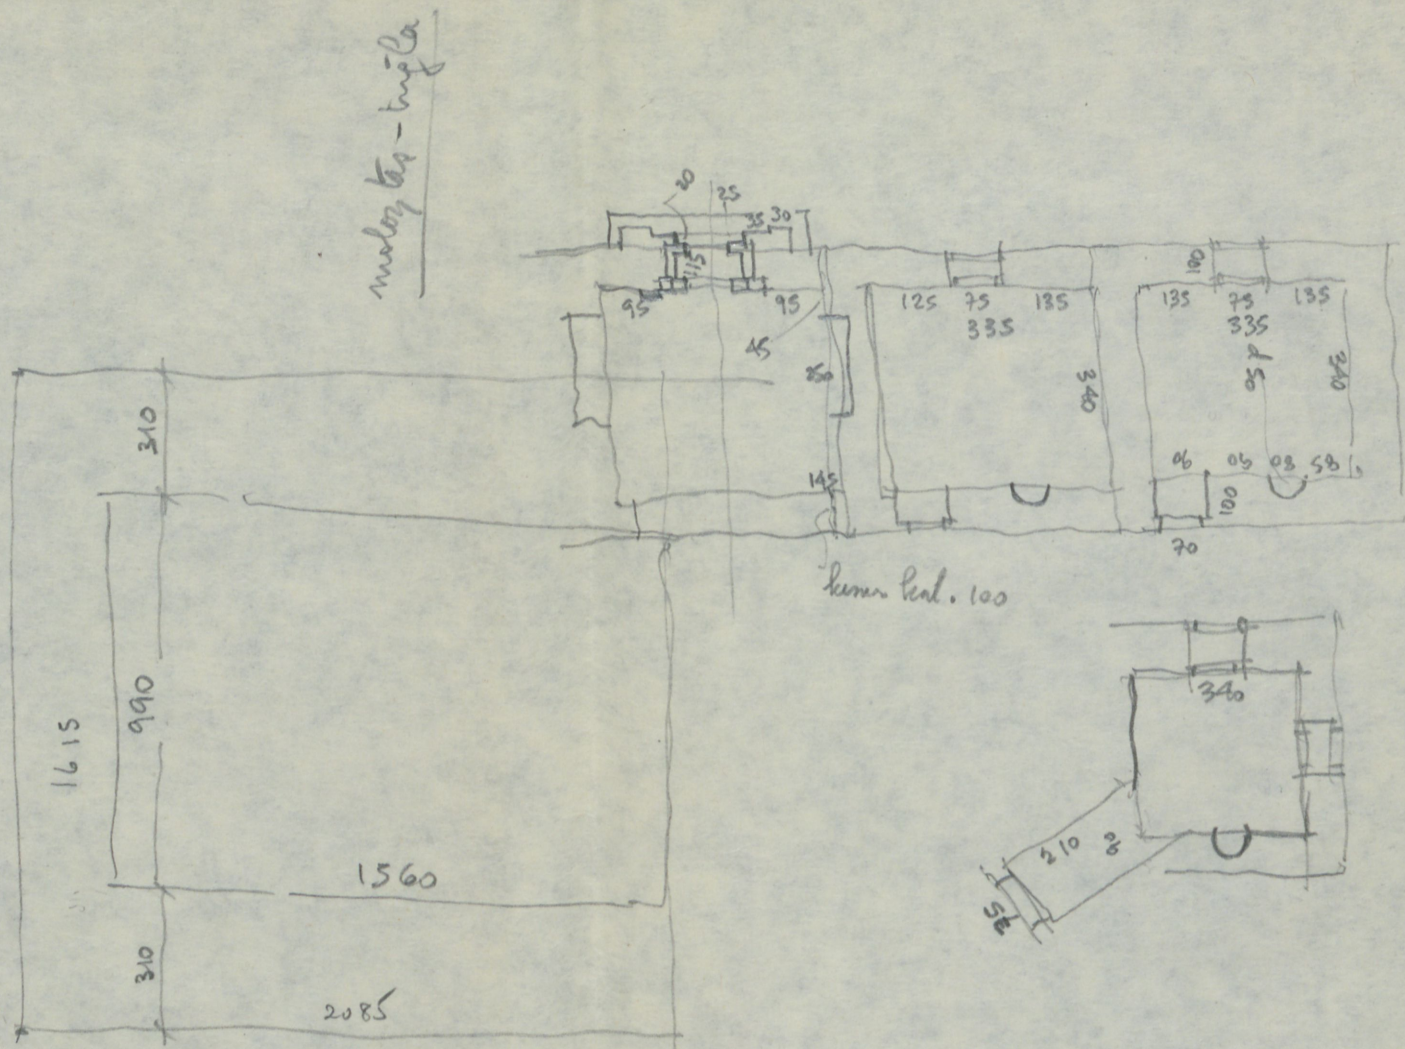

BOĞAZIÇI ÜNİVERSİTESİ

REKTÖRLÜK

Durum planı

İmarat Bölümünde .

---

Gelag, 27.5.80

Medrese.

me here

kerbau top - 3 meter high