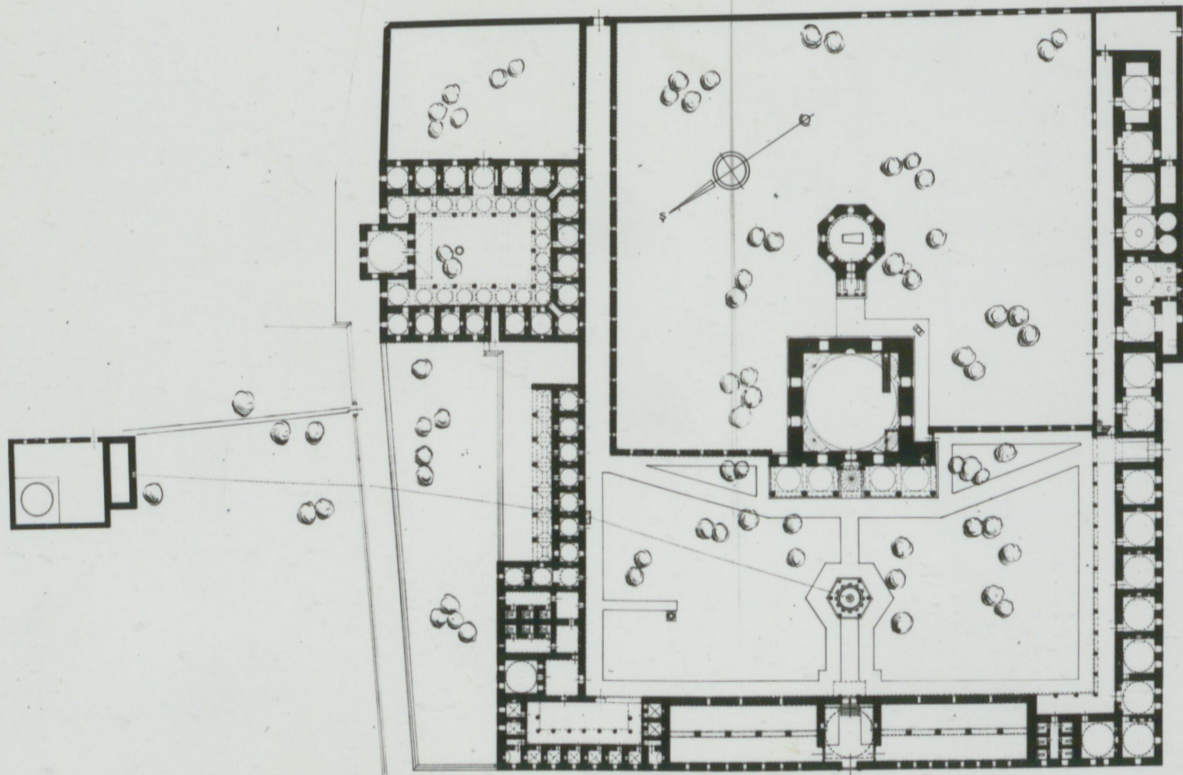

BOĞAZIÇI ÜNİVERSİTESİ

REKTÖRLÜK

Durum planı

İmarat Bölümünde .

---

Gelag, 27.5.80

Medrese.

me here

kerbau top - 3 meter high