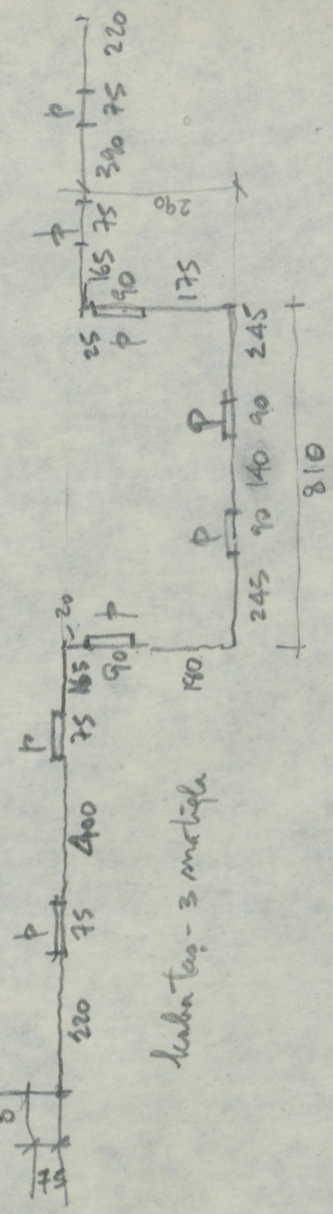

ROCAELİ , GEBZE

MD. 42

ÇOBAN MUSTAFA PAŞA MEDRESESİ

TA (3-23)

TE (3-24)

TM (3-26)

AKF.SY.G3

GEBZE ÇOBAN MUSTAFA P. CAMII HEYETİ VAZİYET PLANI M.1:200 L.1

kerbau top - 3 meter high