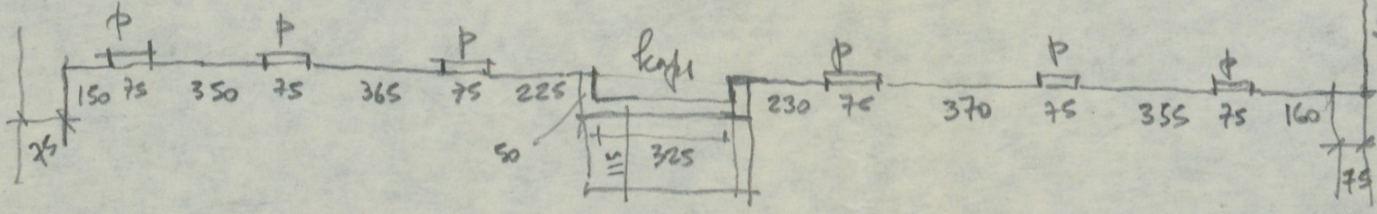

BOĞAZIÇI ÜNİVERSİTESİ

REKTÖRLÜK

Durum planı

İmarat Bölümünde .

---

Gelag, 27.5.80

Medrese.

me here

kerbau top - 3 meter high