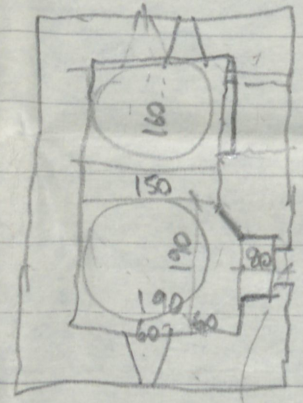

İSTANBUL (EDİRNE KAPİ)

CM 60

MİHRİMAH SULTAN CAMİİ

TA (1-4)

TE (1-4)

TM (1-14)

Kitabe yeni bozdu.

Edirnekapı
Mihri mah Sultan Camii

44

Wax lat

nikhal dewan

depan 70 cm,