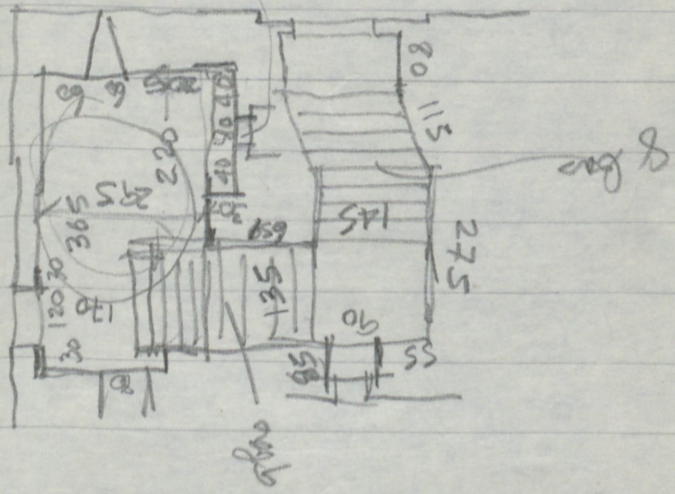

İSTANBUL (EDİRNE KAPİ)

CM 60

MİHRİMAH SULTAN CAMİİ

TA (1-4)

TE (1-4)

TM (1-14)

Kitabe yeni bozdu.

Edirnekapı
Mihri mah Sultan Camii

44

Wax lat

nikhal dewan

depan 70 cm,