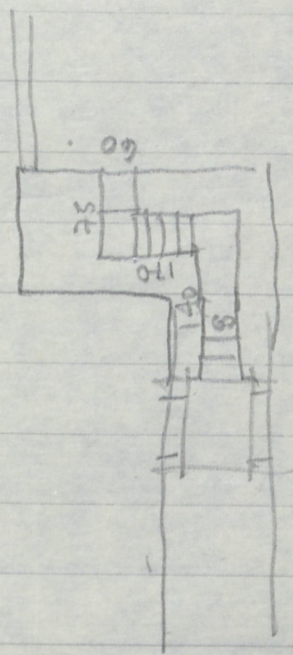

İSTANBUL (EDİRNE KAPİ)

CM 60

MİHRİMAH SULTAN CAMİİ

TA (1-4)

TE (1-4)

TM (1-14)

Kitabe yeni bozdu.

Edirnekapı
Mihri mah Sultan Camii

44

Wax lat

nikhal dewan

depan 70 cm,