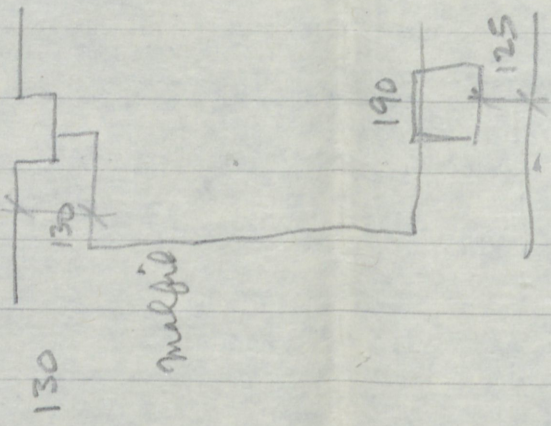

İSTANBUL (EDİRNE KAPİ)

CM 60

MİHRİMAH SULTAN CAMİİ

TA (1-4)

TE (1-4)

TM (1-14)

Kitabe yeni bozdu.

Edirnekapı
Mihri mah Sultan Camii

44

Wax lat

nikhal dewan

depan 70 cm,