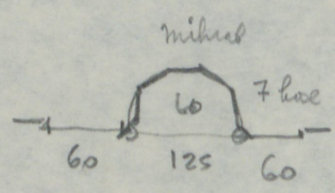

Planı: Karpaslı Alinyalı  
İvaz Efendi (öl. 1585)

Mimar Sinan'ın eseri olduğu  
kuvvetle muhtemeldir.

- İvaz Efendi, 24.4.80 -

1860  
10 sütün 9 aks

10 sütün  
1910

Şenbe 9.80 d

460  
480  
850  
680  
-----  
2490