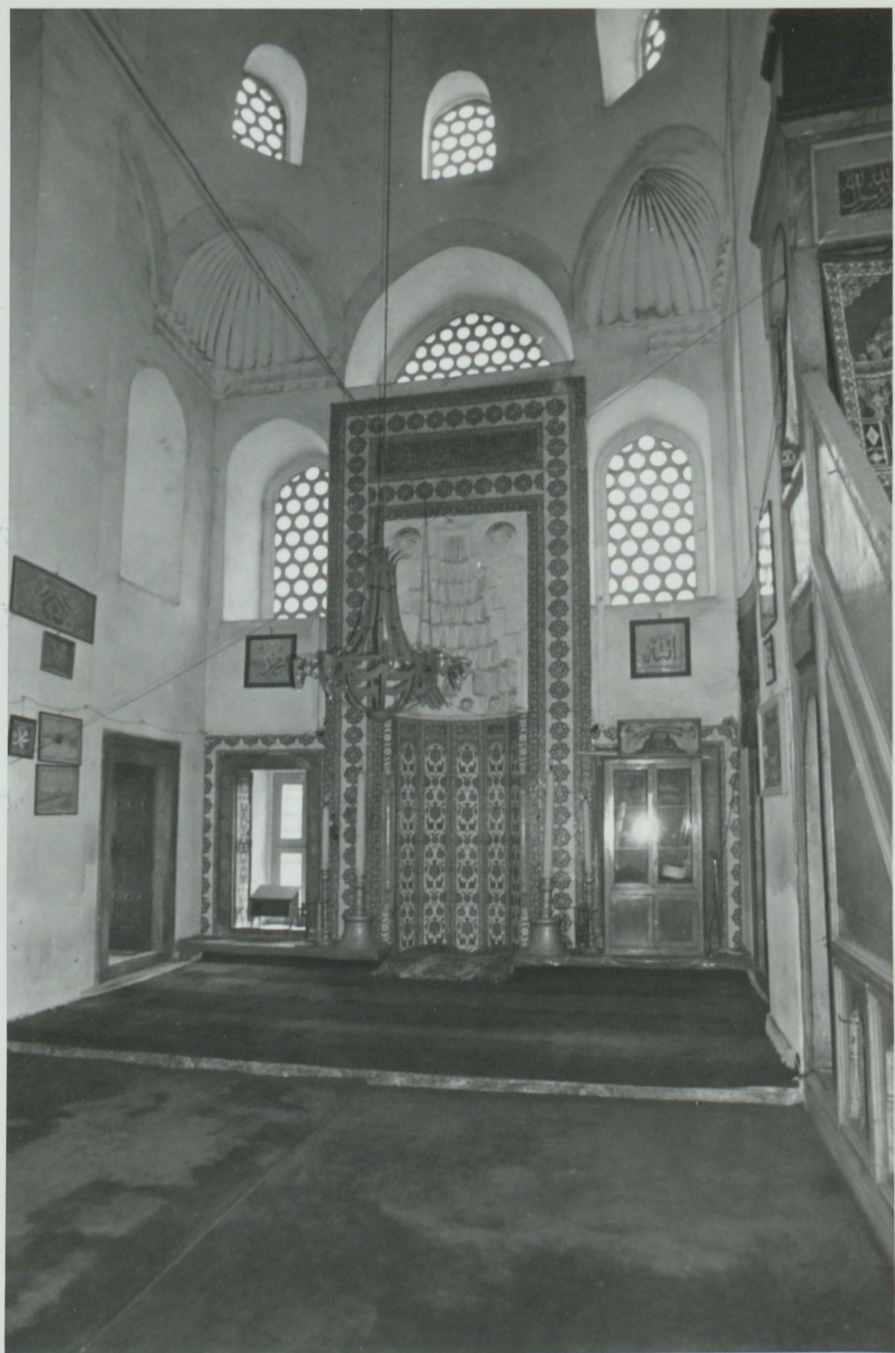

İSTANBUL / EĞRİ KAPI

İVAZ EFENDİ CAMII

1585

AKF.İST.17

İVAZ EFENDİ CAMII

S. EYİÇİ:

"İSTANBUL MİNARELERİ" Türk Sanatı Araştırma ve  
İncelemeleri I s. 58.

Krokisi S. 103. No. 67.

Planı: Karpaslı Alinyalı  
İvaz Efendi (öl. 1585)

Mimar Sinan'ın eseri olduğu  
kuvvetle muhtemeldir.

- İvaz Efendi, 24.4.80 -

1860  
10 sütün 9 aks

10 sütün  
1910

Şenbe 9.80 d

460  
480  
850  
680  
-----  
2490