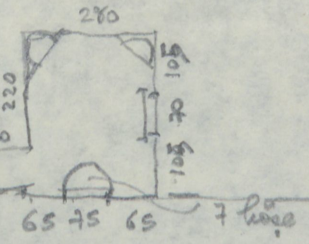

İSTANBUL / EĞRİ KAPI

İVAZ EFENDİ CAMII

1585

AKF.İST.17

İVAZ EFENDİ CAMII

S. EYİÇİ:

"İSTANBUL MİNARELERİ" Türk Sanatı Araştırma ve  
İncelemeleri I s. 58.

Krokisi S. 103. No. 67.

Planı: Karpaslı Alinyalı  
İvaz Efendi (öl. 1585)

Mimar Sinan'ın eseri olduğu  
kuvvetle muhtemeldir.

- İvaz Efendi, 24.4.80 -

1860  
10 sütün 9 aks

10 sütün  
1910

Şenbe 9.80 d

460  
480  
850  
680  
-----  
2490