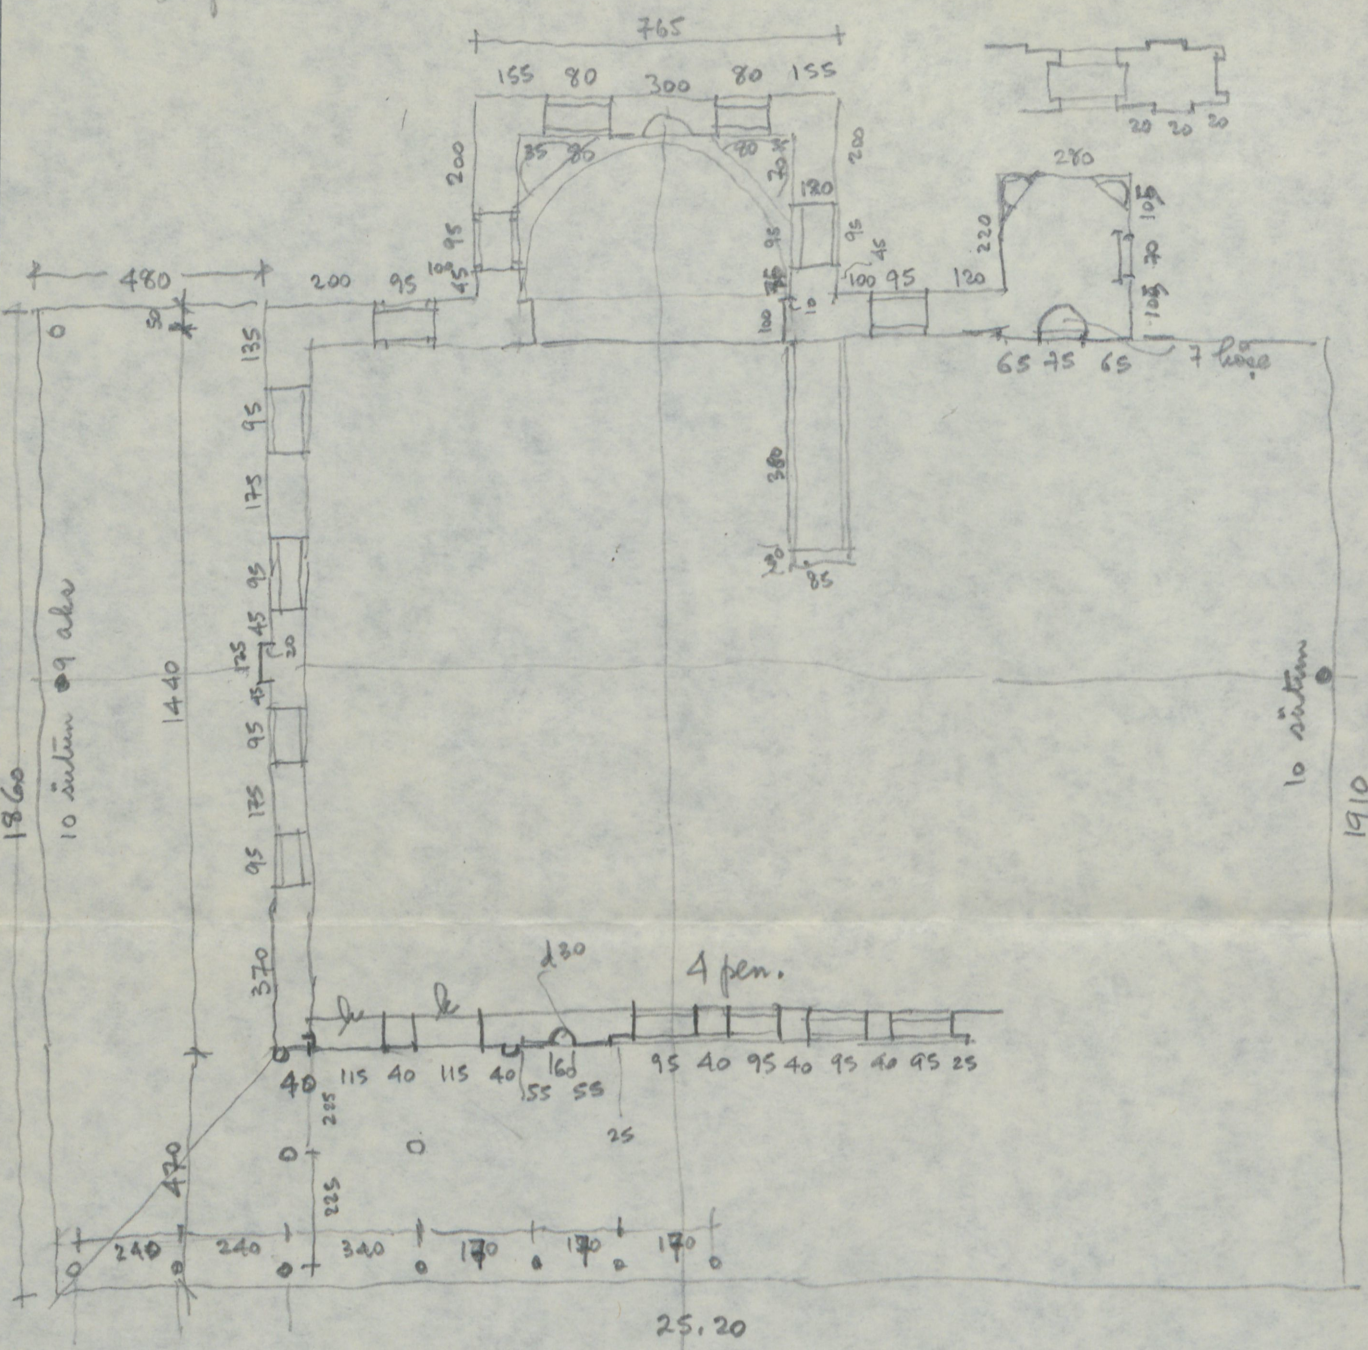

İSTANBUL / EĞRİ KAPI

İVAZ EFENDİ CAMII

1585

AKF.İST.17

İVAZ EFENDİ CAMII

S. EYİÇİ:

"İSTANBUL MİNARELERİ" Türk Sanatı Araştırma ve  
İncelemeleri I s. 58.

Krokisi S. 103. No. 67.

Planı: Karpaslı Alinyalı  
İvaz Efendi (öl. 1585)

Mimar Sinan'ın eseri olduğu  
kuvvetle muhtemeldir.

- İvaz Efendi, 24.4.80 -

1860  
10 sütün 9 aks

10 sütün  
1910

Şenbe 9.80 d

460  
480  
850  
680  
-----  
2490