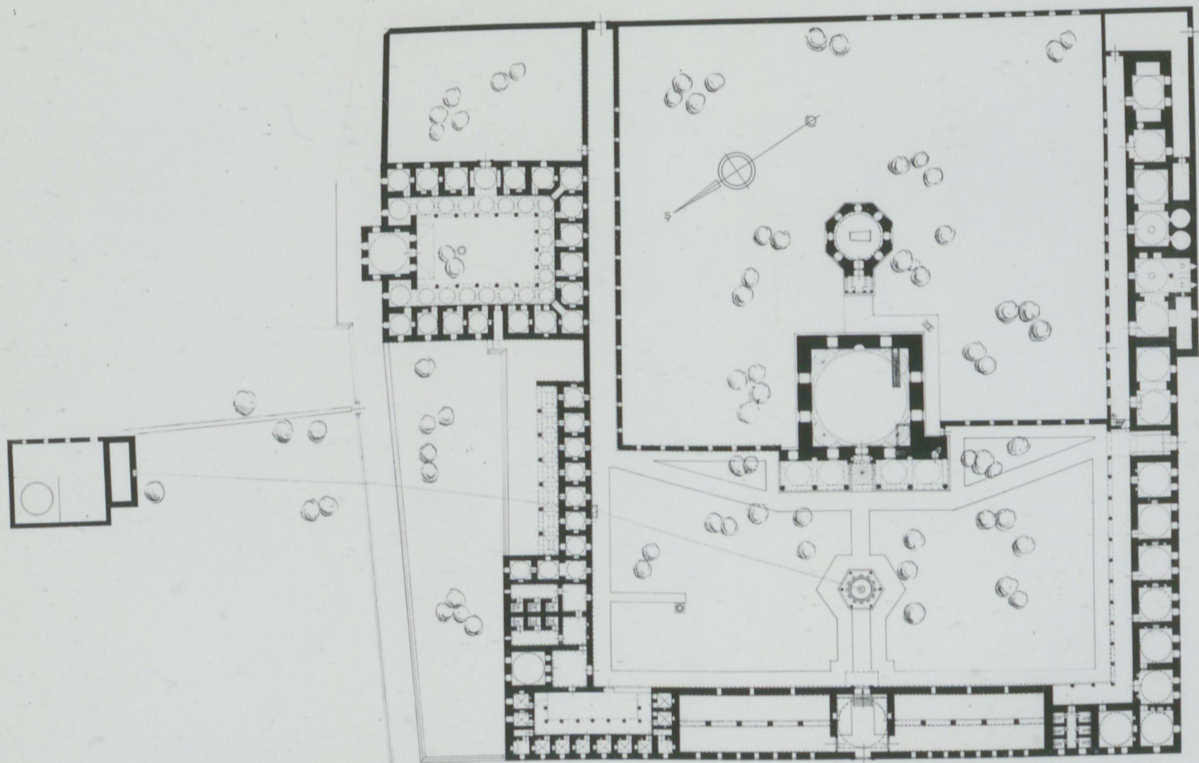

TR 26

GE BZE

MUSTAFA PASA TURPESI

(187) III - 26

TM (1-38)

AKF, SY. G1

GEBZE ÇOBAN MUSTAFA P. CAMII HEYETİ VAZİYET PLANI M.1:200 L.1

ÇOPAN MUSTAFA PAŞA

kenetleni çapı 7.20

tele sanduka

hitabe yew box.