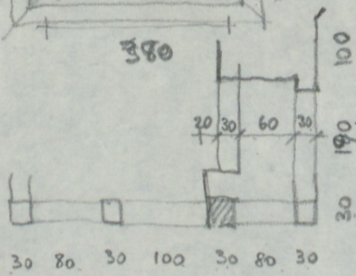

TR 26

GE BZE

MUSTAFA PASA TURPESI

(187) III - 26

TM (1-38)

AKF, SY. G1

GEBZE ÇOBAN MUSTAFA P. CAMII HEYETİ VAZİYET PLANI M.1:200 L.1

ÇOPAN MUSTAFA PAŞA

kenetleni çapı 7.20

tele sanduka

hitabe yew box.