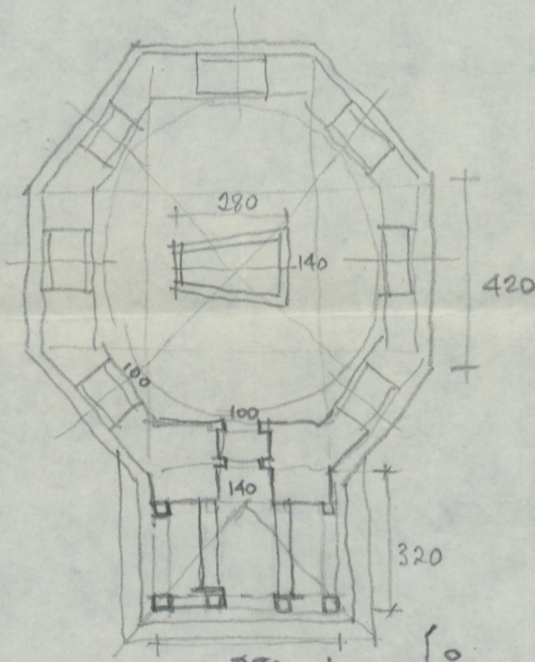

TR 26

GE BZE

MUSTAFA PASA TURPESI

(187) III - 26

TM (1-38)

AKF, SY. G1

GEBZE ÇOBAN MUSTAFA P. CAMII HEYETİ VAZİYET PLANI M.1:200 L.1

ÇOPAN MUSTAFA PAŞA

kenetleni çapı 7.20

tele sanduka

hitabe yew box.