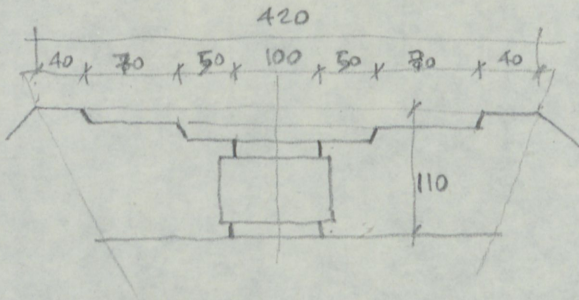

TR 26

GE BZE

MUSTAFA PASA TURPESI

(187) III - 26

TM (1-38)

AKF, SY. G1

GEBZE ÇOBAN MUSTAFA P. CAMII HEYETİ VAZİYET PLANI M.1:200 L.1

ÇOPAN MUSTAFA PAŞA

kenetleni çapı 7.20

tele sanduka

hitabe yew box.