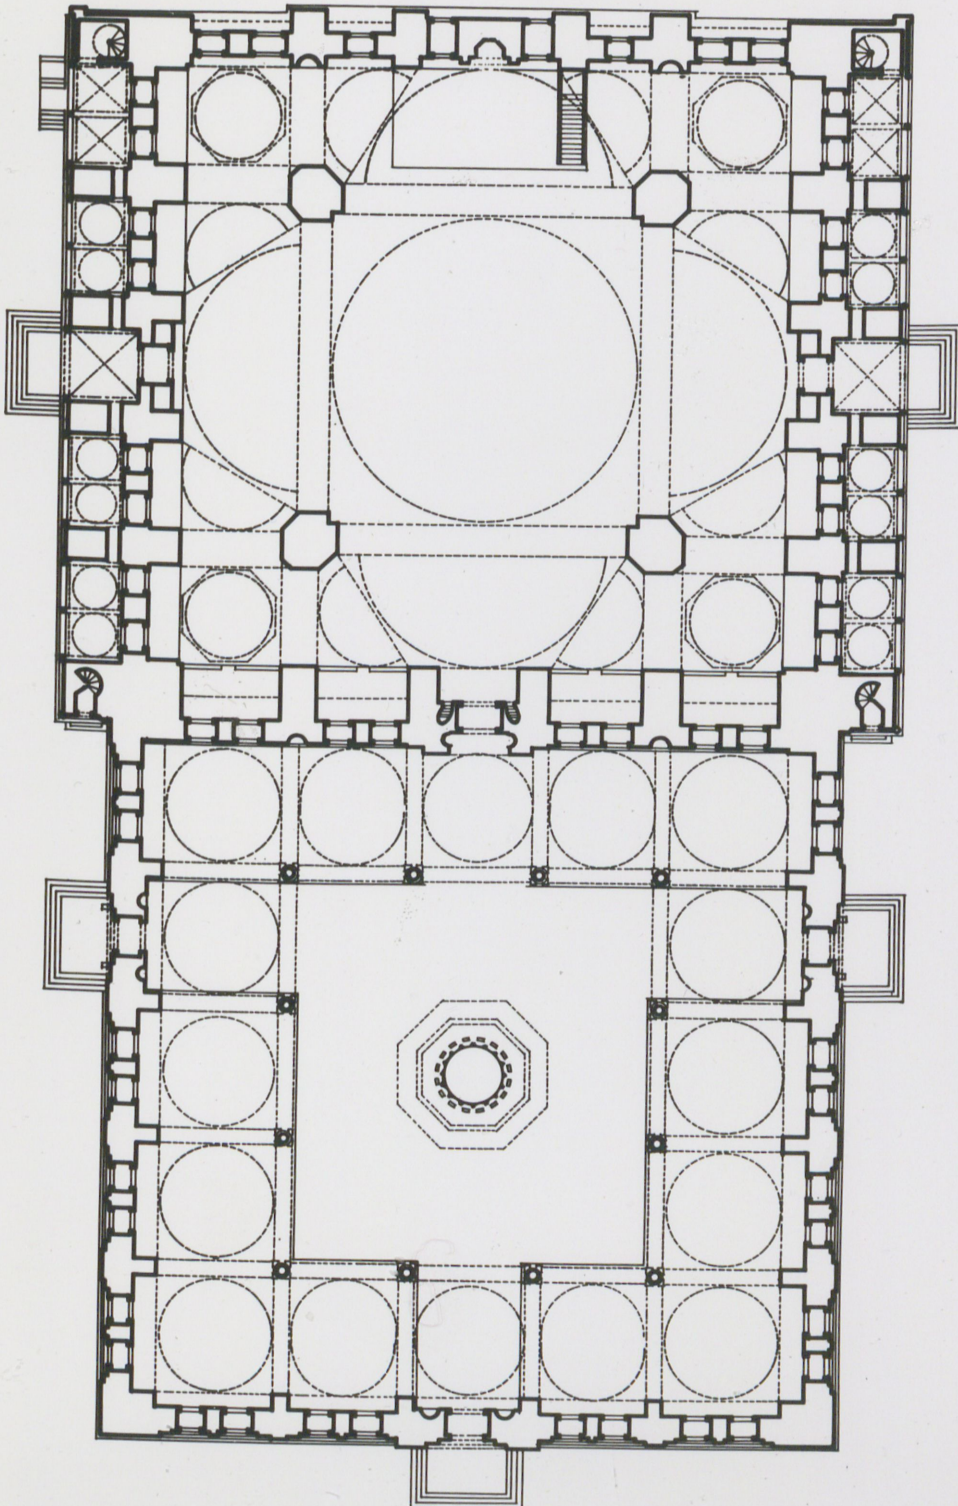

ISTANBUL - FATIH - SEHZADEBASI

0 5 10 20 m.

6

SEHZADE MEHMED KÜLLİYESİ
CAMII
İSTANBUL - FATİH - SEHZADEBAŞI

0 5 10 20 m.

ŞEHZADE MEHMED KÜLLİYESİ , CAMİİ
İSTANBUL - FATİH ŞEHZADEBAŞI

0 5 10 20 m.

34