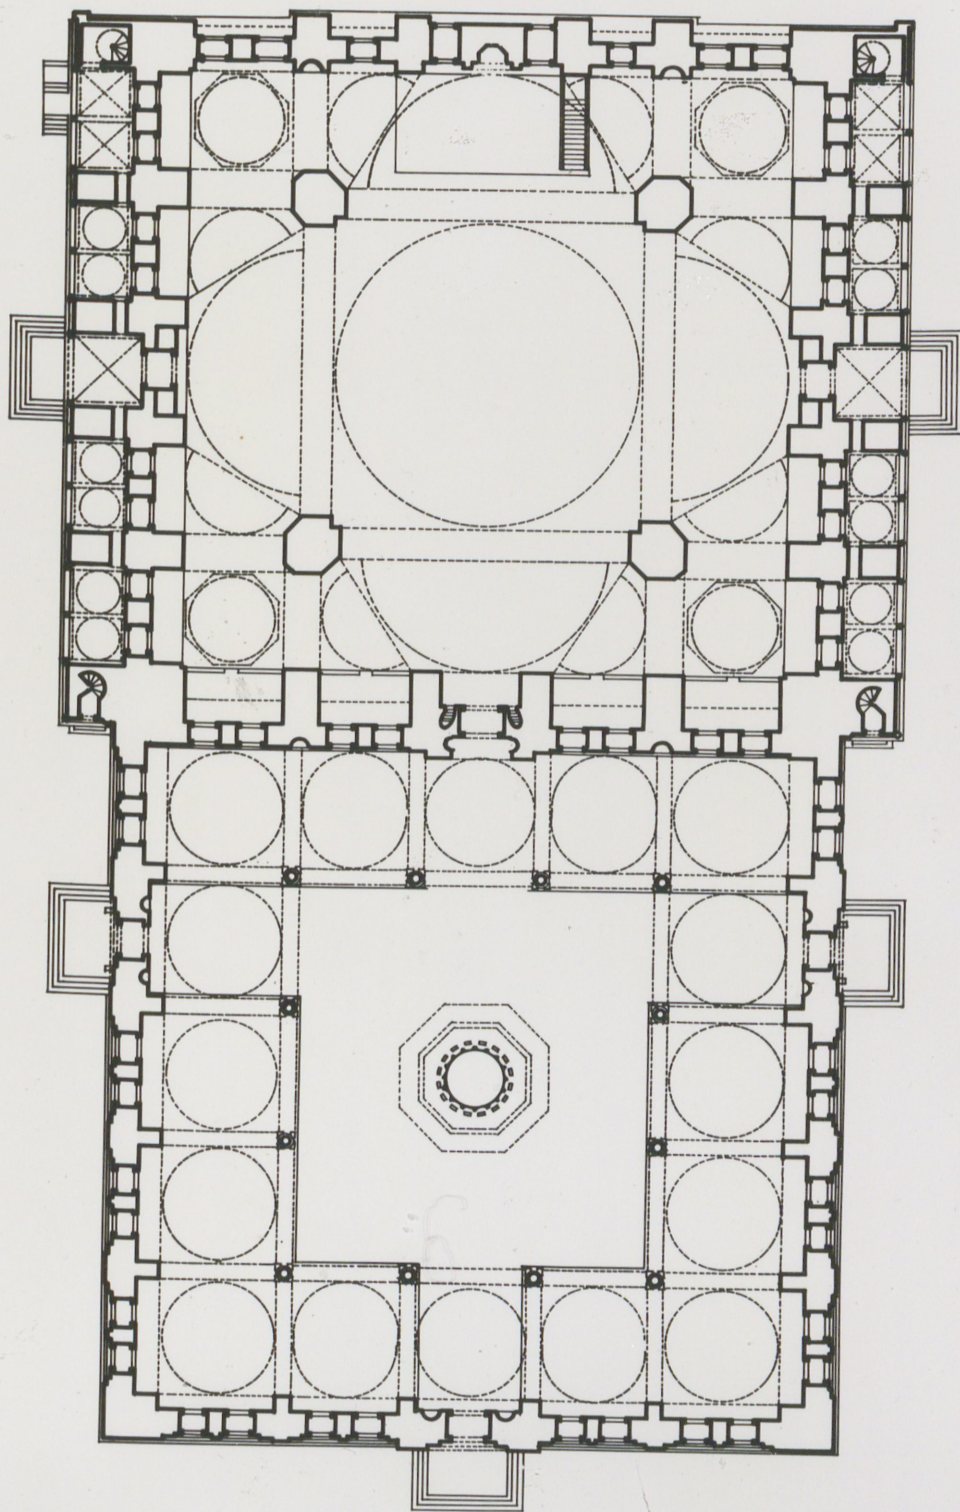

ISTANBUL - FATIH - SEHZADEBASI

0 5 10 20 m.

6

SEHZADE MEHMED KÜLLİYESİ
CAMII
İSTANBUL - FATİH - SEHZADEBAŞI

0 5 10 20 m.

ŞEHZADE MEHMED KÜLLİYESİ , CAMİİ
İSTANBUL - FATİH ŞEHZADEBAŞI

0 5 10 20 m.

34