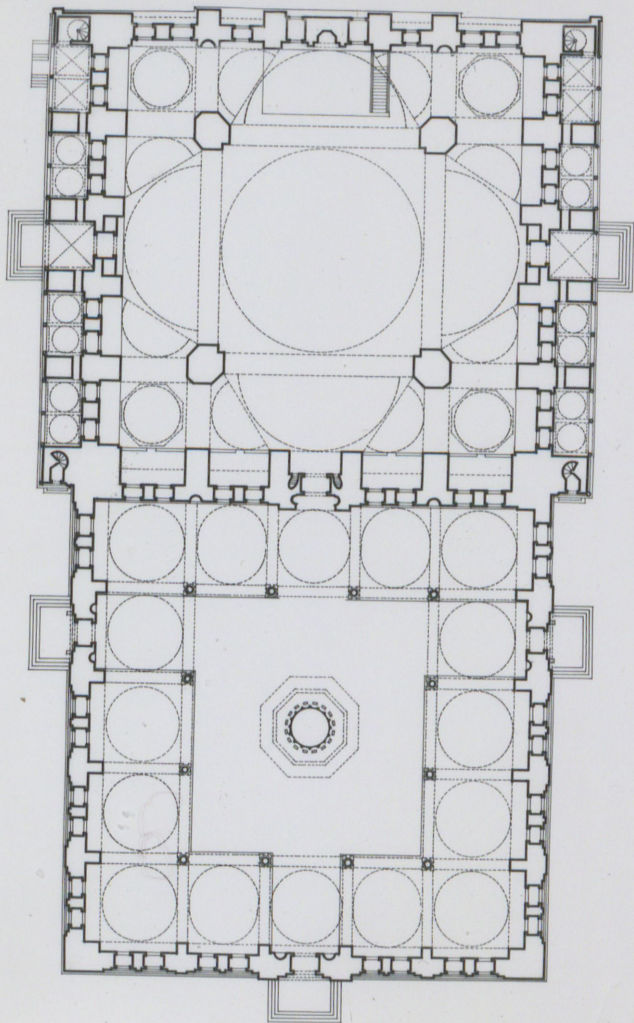

0 5 10 20m

6

ŞEHZADE MEHMET KÜLLİYESİ
CAMII
İSTANBUL - FATİH - ŞEHZADEBAŞI

0 5 10 20 m.

SEHZADE MEHMED KÜLLİYESİ
CAMİİ

İSTANBUL - FATİH - SEHZADEBAŞI

SEHZADE MEHMET COMPLEX

Camii