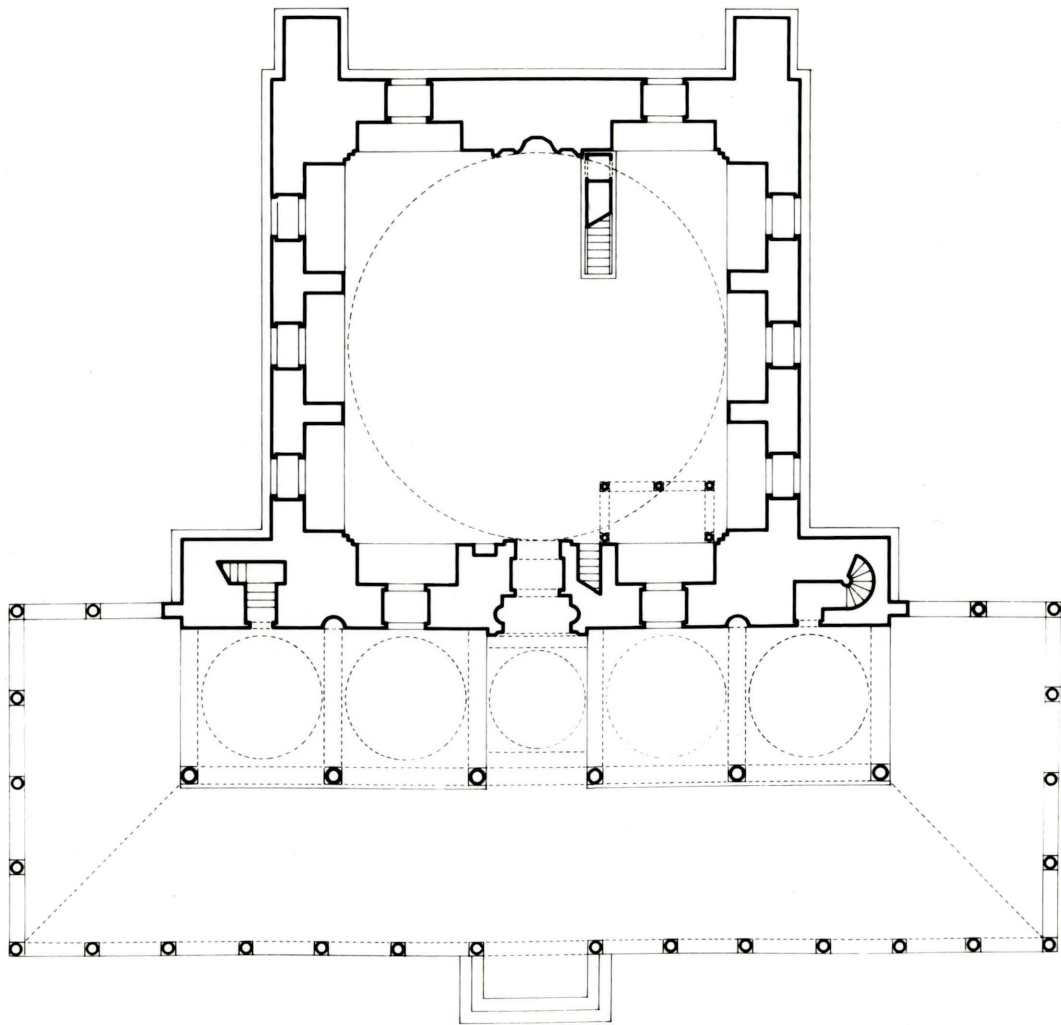

0 1 2 3 4 5 10 15 20m A.K.

KIZIL AHMED PAŞA (KURŞUNLU) CAMII

KAYSERİ

0 1 2 3 4 5 10 15 20m A.K.

AKP-50-KC-001

(KURSUNLU CAMİİ)

KIZIL AHMED PAŞA, KAYSERİ, 1586