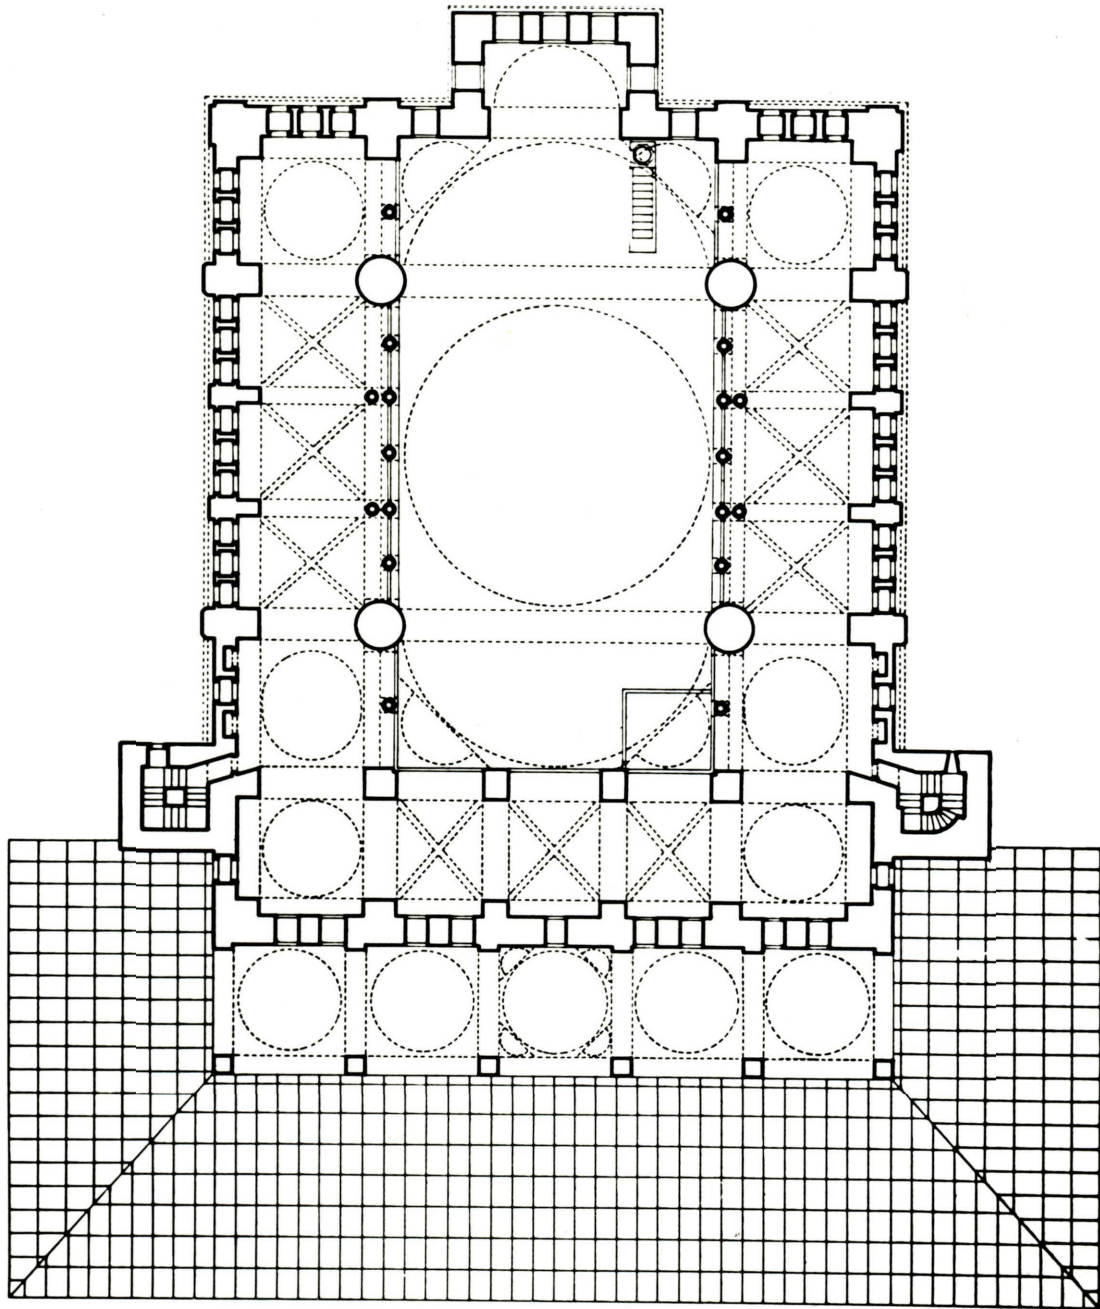

KILIĞ ALI PAŞA CAMII (KESİT PLANI)

İSTANBUL - TOPKANE

0 1 2 3 4 5 10 15 20m. A.K.

TOPHANE-İSTANBUL

KILIÇ ALİ PAŞA CAMİİ - UZUNLAMASINA KESİT

0 1 2 3 4 5 10 15 20 m.

AKP-SD-KAP-002

KILIÇ ALI PASA CAMII
İSTANBUL - TOPRAK

0 1 2 3 4 5 10 20 m. A.K.

KILIĞ ALİ PASA CAMİİ
İSTANBUL - TOPHANE

0 1 2 3 4 5 10 15 20 m. A.K.

KILIC ALI PASA CAMII
İSTANBUL - TOPHANE

X 1000 1000

KILIGALI PASA CAMII ALT KAT PLANI
ISTANBUL - TOPHANE

AKP-SD-KAP-001