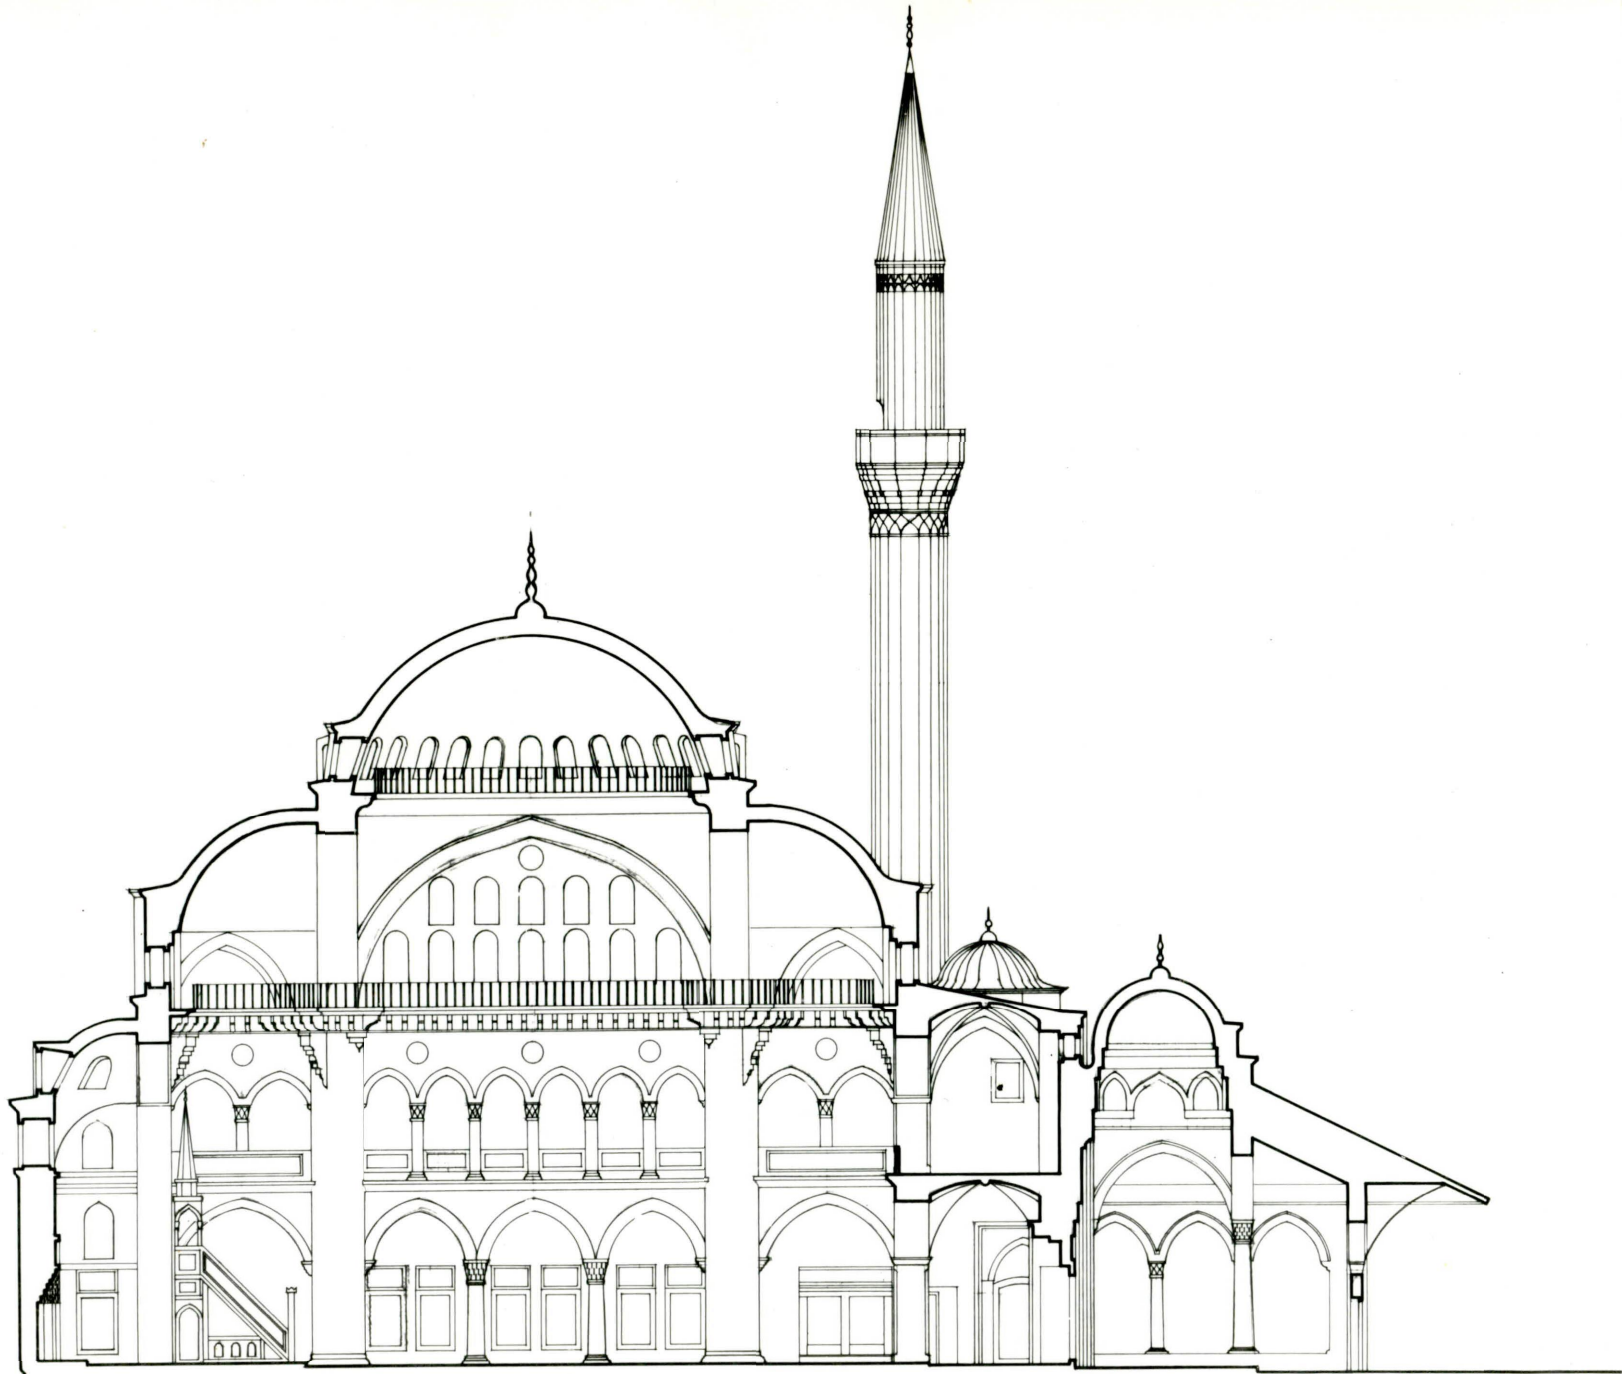

0 1 2 3 4 5 10 20m

KILIC ALI PASA CAMII
TOPHANE

0 1 2 3 4 5

10 20 30 40

KILIÇ ALI PASA CAMİİ

İSTANBUL - TOPHANE

0 1 2 3 4 5 10 15 20m.

AKP-MS-KAP-002