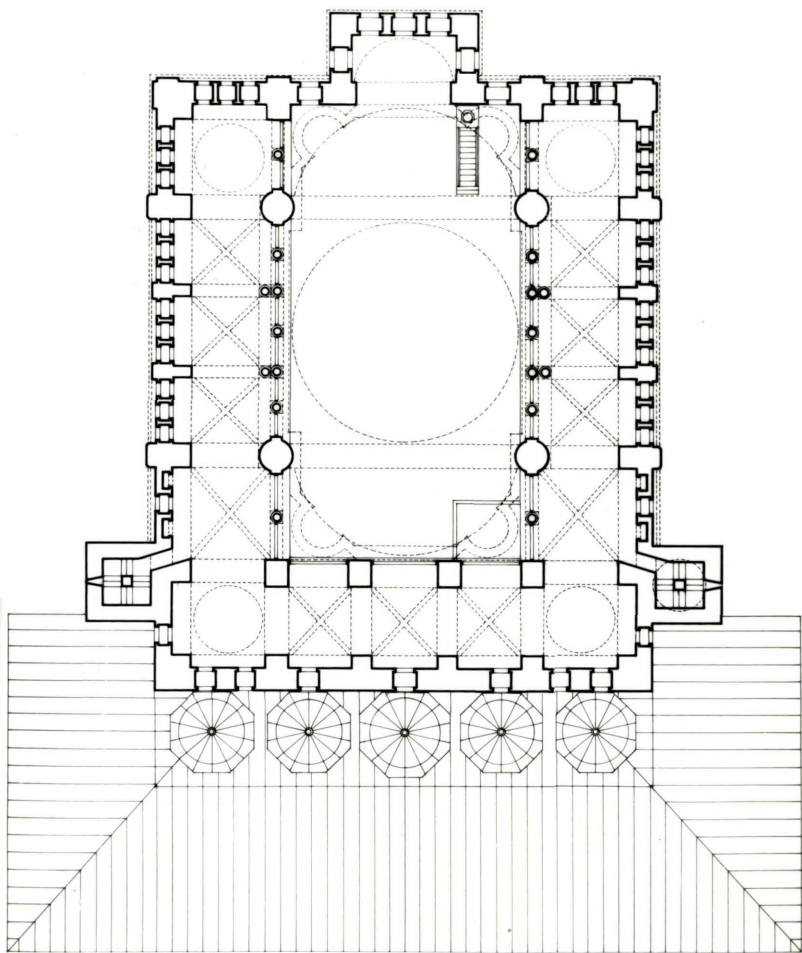

0 1 2 3 4 5 10 20m

KILIC ALI PASA CAMII
TOPHANE

0 1 2 3 4 5

10 20 30 40

KILIÇ ALI PASA CAMİİ

İSTANBUL - TOPHANE

0 1 2 3 4 5 10 15 20m.

AKP-MS-KAP-002

KILIĞ ALI PAŞA CAMII (KESİT PLANI)

İSTANBUL - TOPKANE

0 1 2 3 4 5 10 15 20m. A.K.

TOPHANE-İSTANBUL

KILIÇ ALİ PAŞA CAMİİ - UZUNLAMASINA KESİT

0 1 2 3 4 5 10 15 20 m.

AKP-SD-KAP-002

KILIÇ ALI PASA CAMII
İSTANBUL - TOPRAK