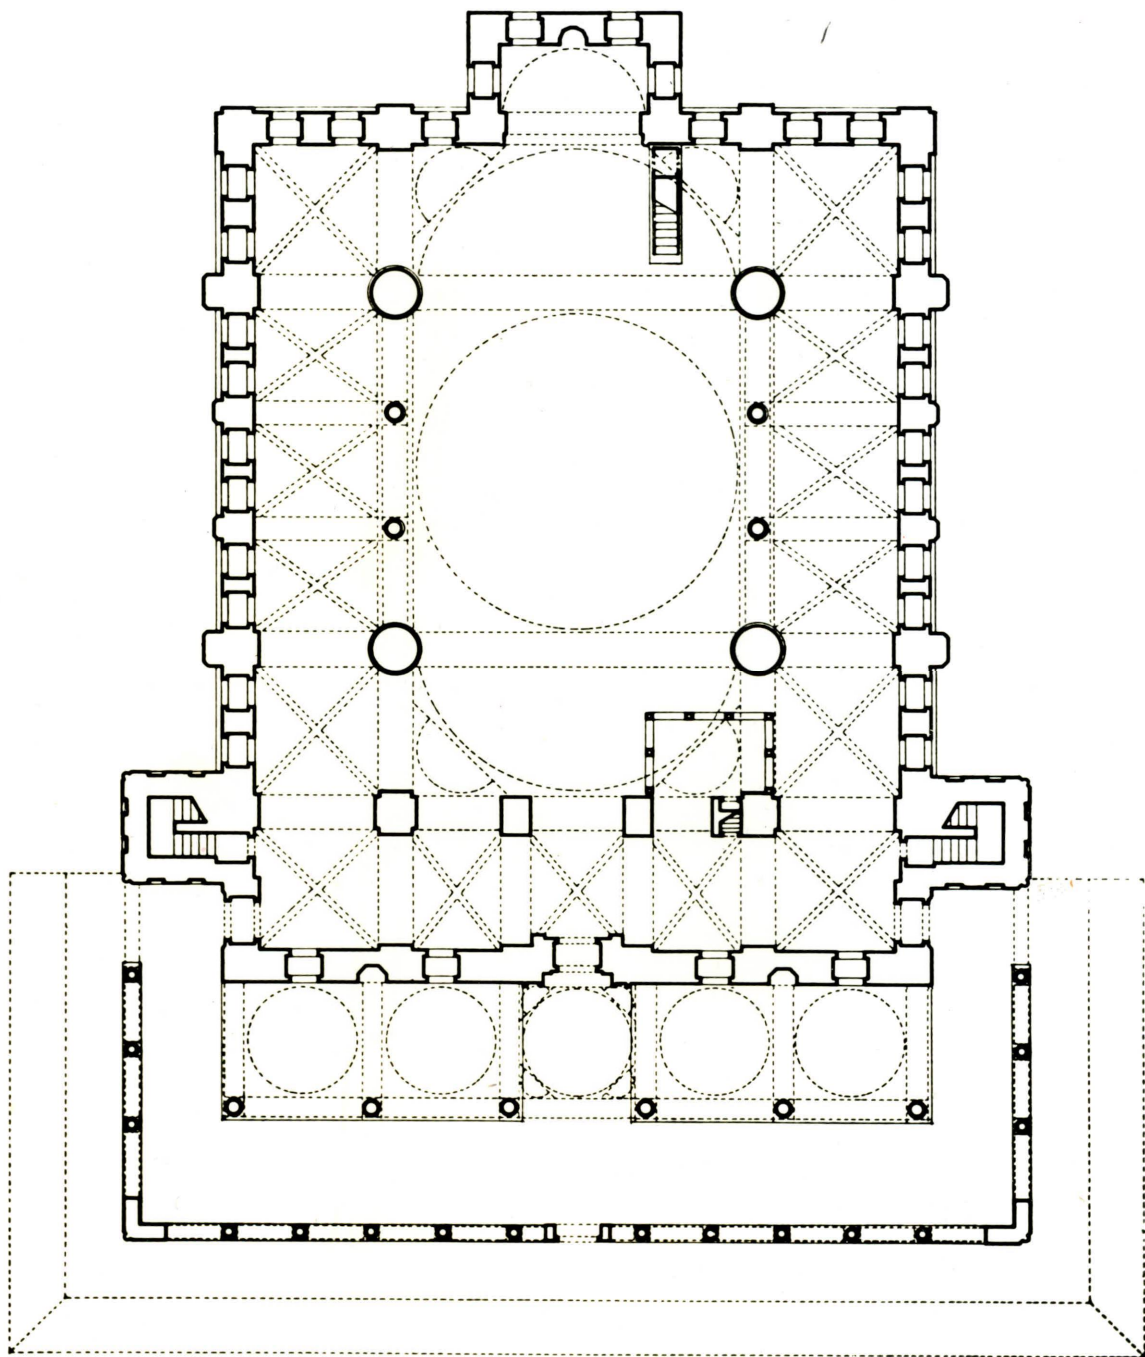

KILIĞ ALI PAŞA CAMII (KESİT PLANI)

İSTANBUL - TOPKANE

0 1 2 3 4 5 10 15 20m. A.K.

TOPHANE-İSTANBUL

KILIÇ ALİ PAŞA CAMİİ - UZUNLAMASINA KESİT

0 1 2 3 4 5 10 15 20 m.

AKP-SD-KAP-002

KILIÇ ALI PASA CAMII
İSTANBUL - TOPRAK

0 1 2 3 4 5 10 20 m. A.K.

KILIĞ ALİ PASA CAMİİ
İSTANBUL - TOPHANE

0 1 2 3 4 5 10 15 20 m. A.K.

KILIC ALI PASA CAMII
İSTANBUL - TOPHANE

X 1000 1000

KILIGALI PASA CAMII ALT KAT PLANI
ISTANBUL - TOPHANE

AKP-SD-KAP-001