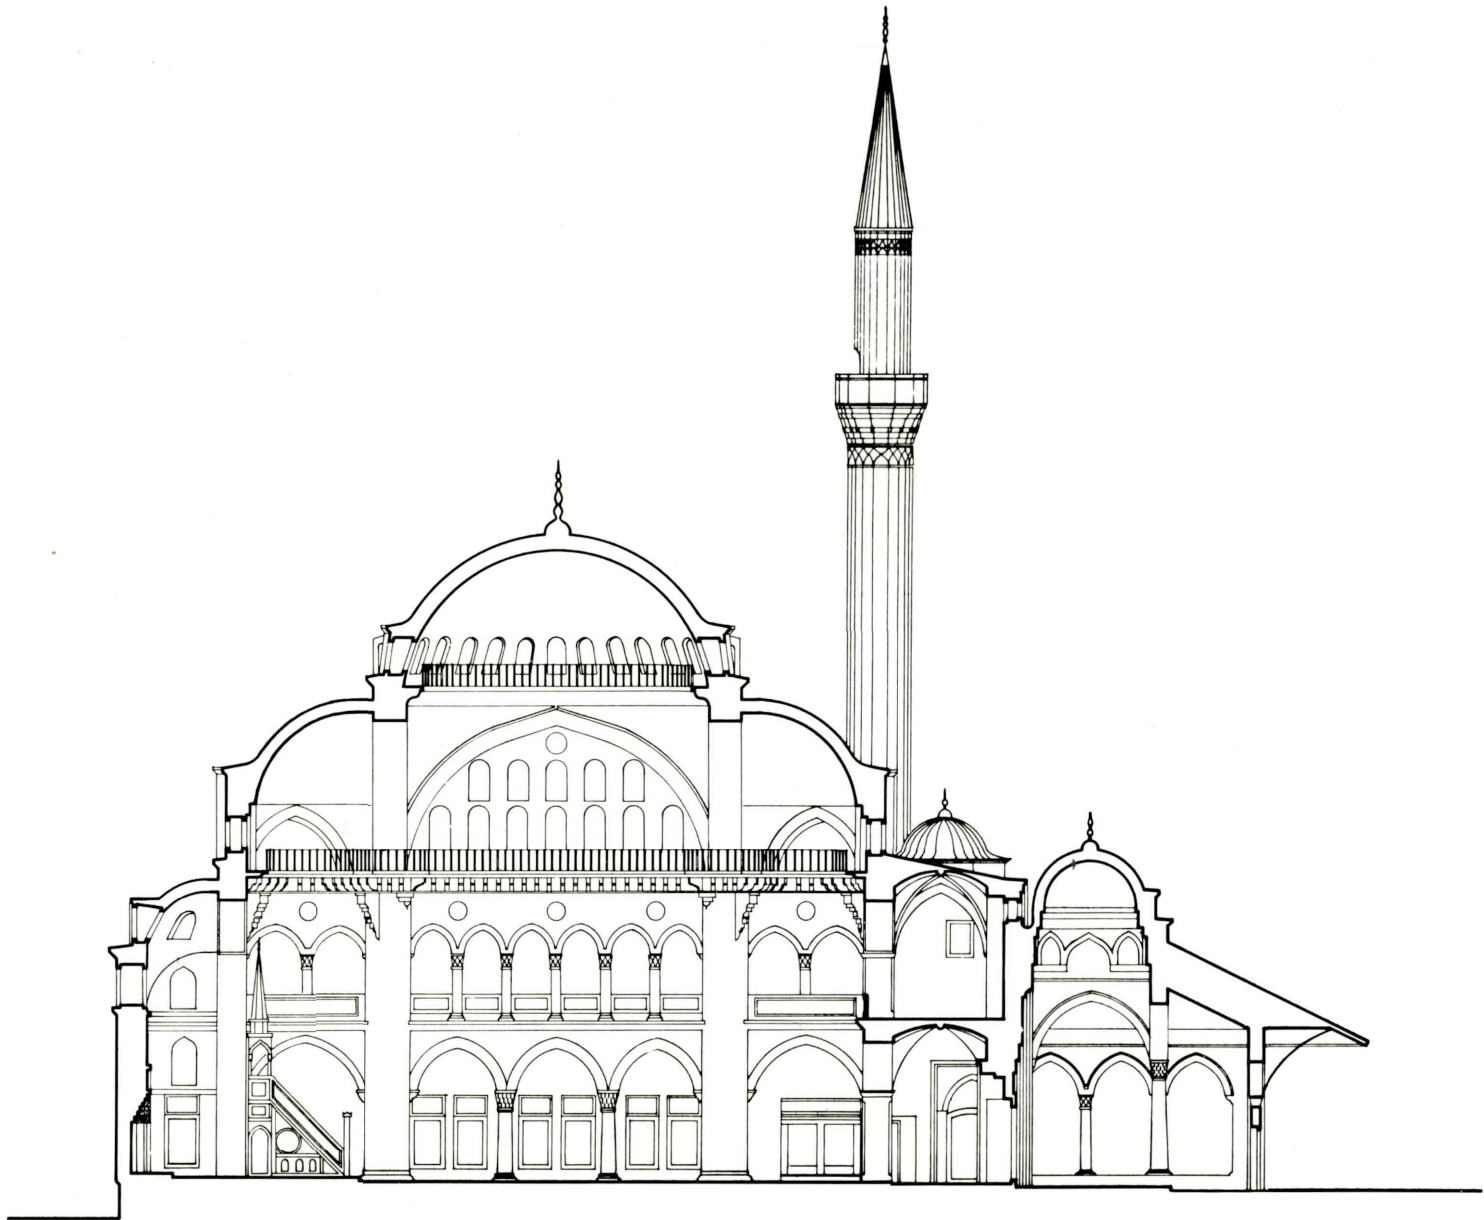

0 1 2 3 4 5 10 15 20m. A.K.