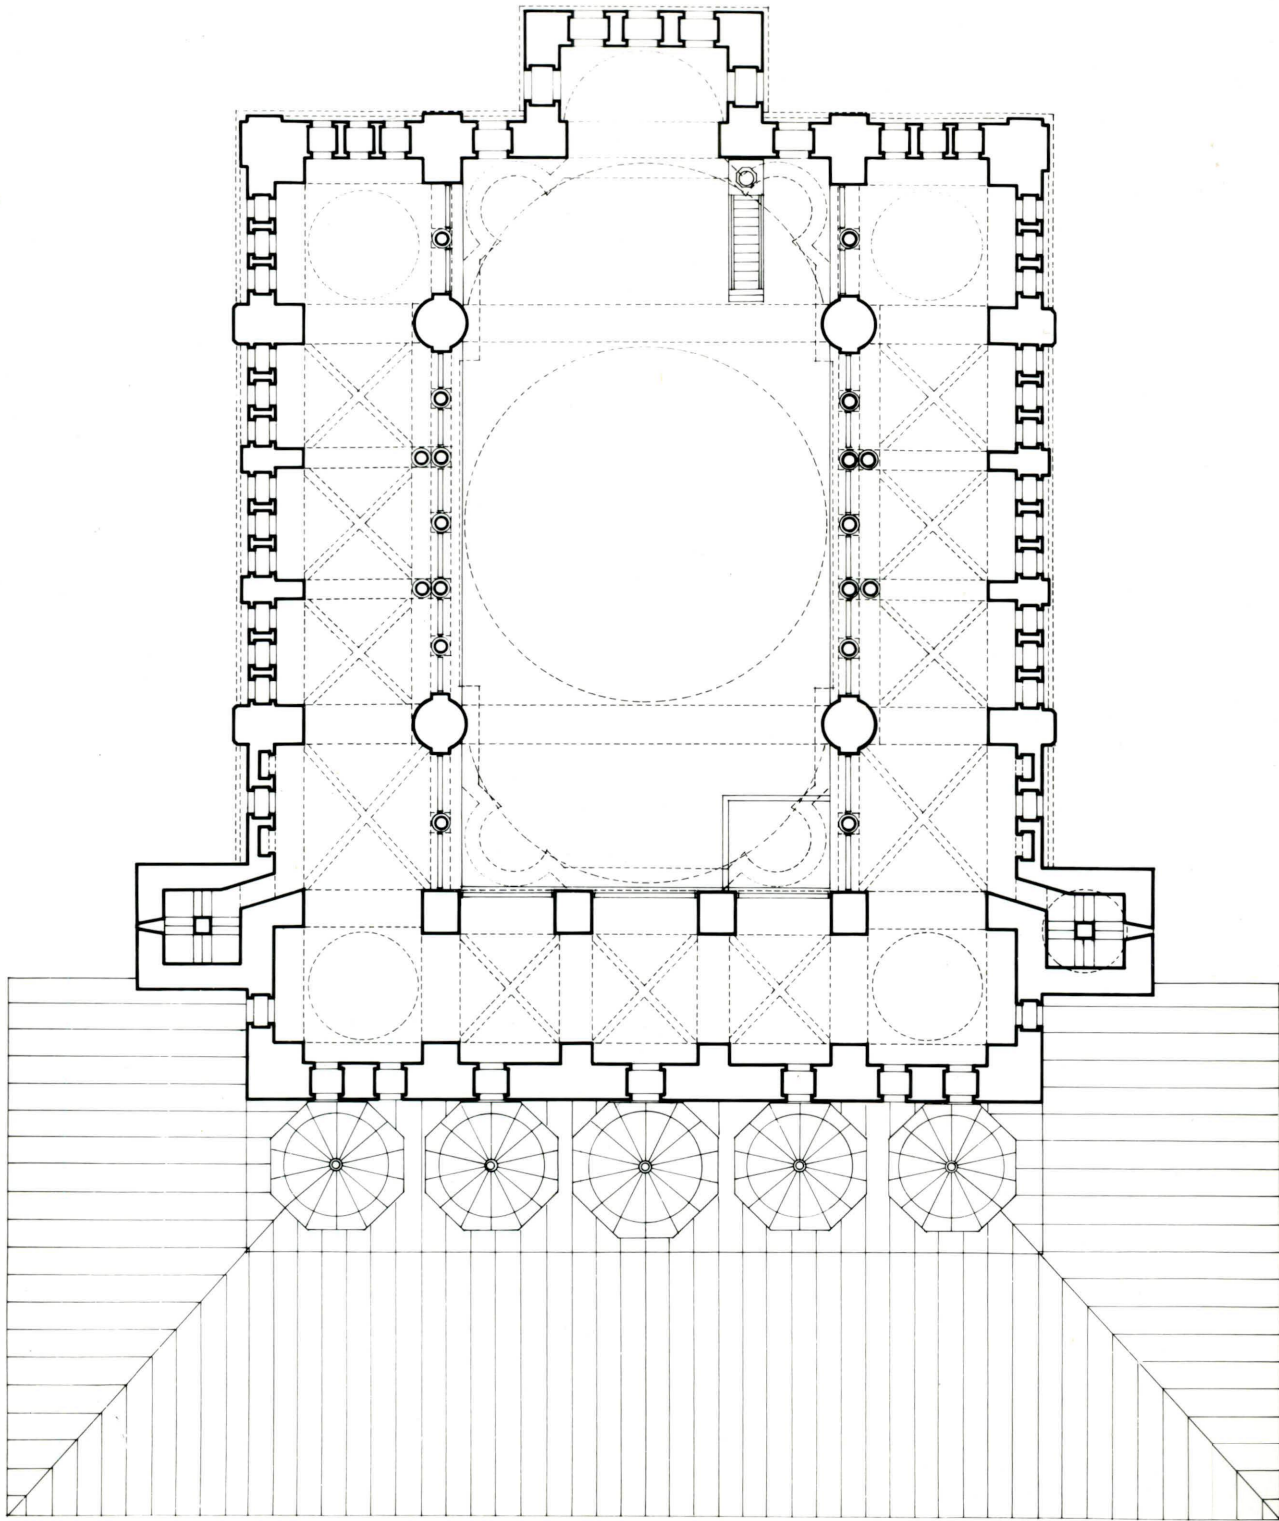

KILIĞ ALI PAŞA CAMII (KESİT PLANI)

İSTANBUL - TOPKANE

0 1 2 3 4 5 10 15 20m. A.K.

TOPHANE-İSTANBUL

KILIÇ ALİ PAŞA CAMİİ - UZUNLAMASINA KESİT

0 1 2 3 4 5 10 15 20 m.

AKP-SD-KAP-002

KILIÇ ALI PASA CAMII
İSTANBUL - TOPRAK

0 1 2 3 4 5 10 20 m. A.K.

KILIĞ ALİ PASA CAMİİ
İSTANBUL - TOPHANE

0 1 2 3 4 5 10 15 20 m. A.K.

KILIC ALI PASA CAMII
İSTANBUL - TOPHANE

X 1000 1000

KILIGALI PASA CAMII ALT KAT PLANI
ISTANBUL - TOPHANE

AKP-SD-KAP-001