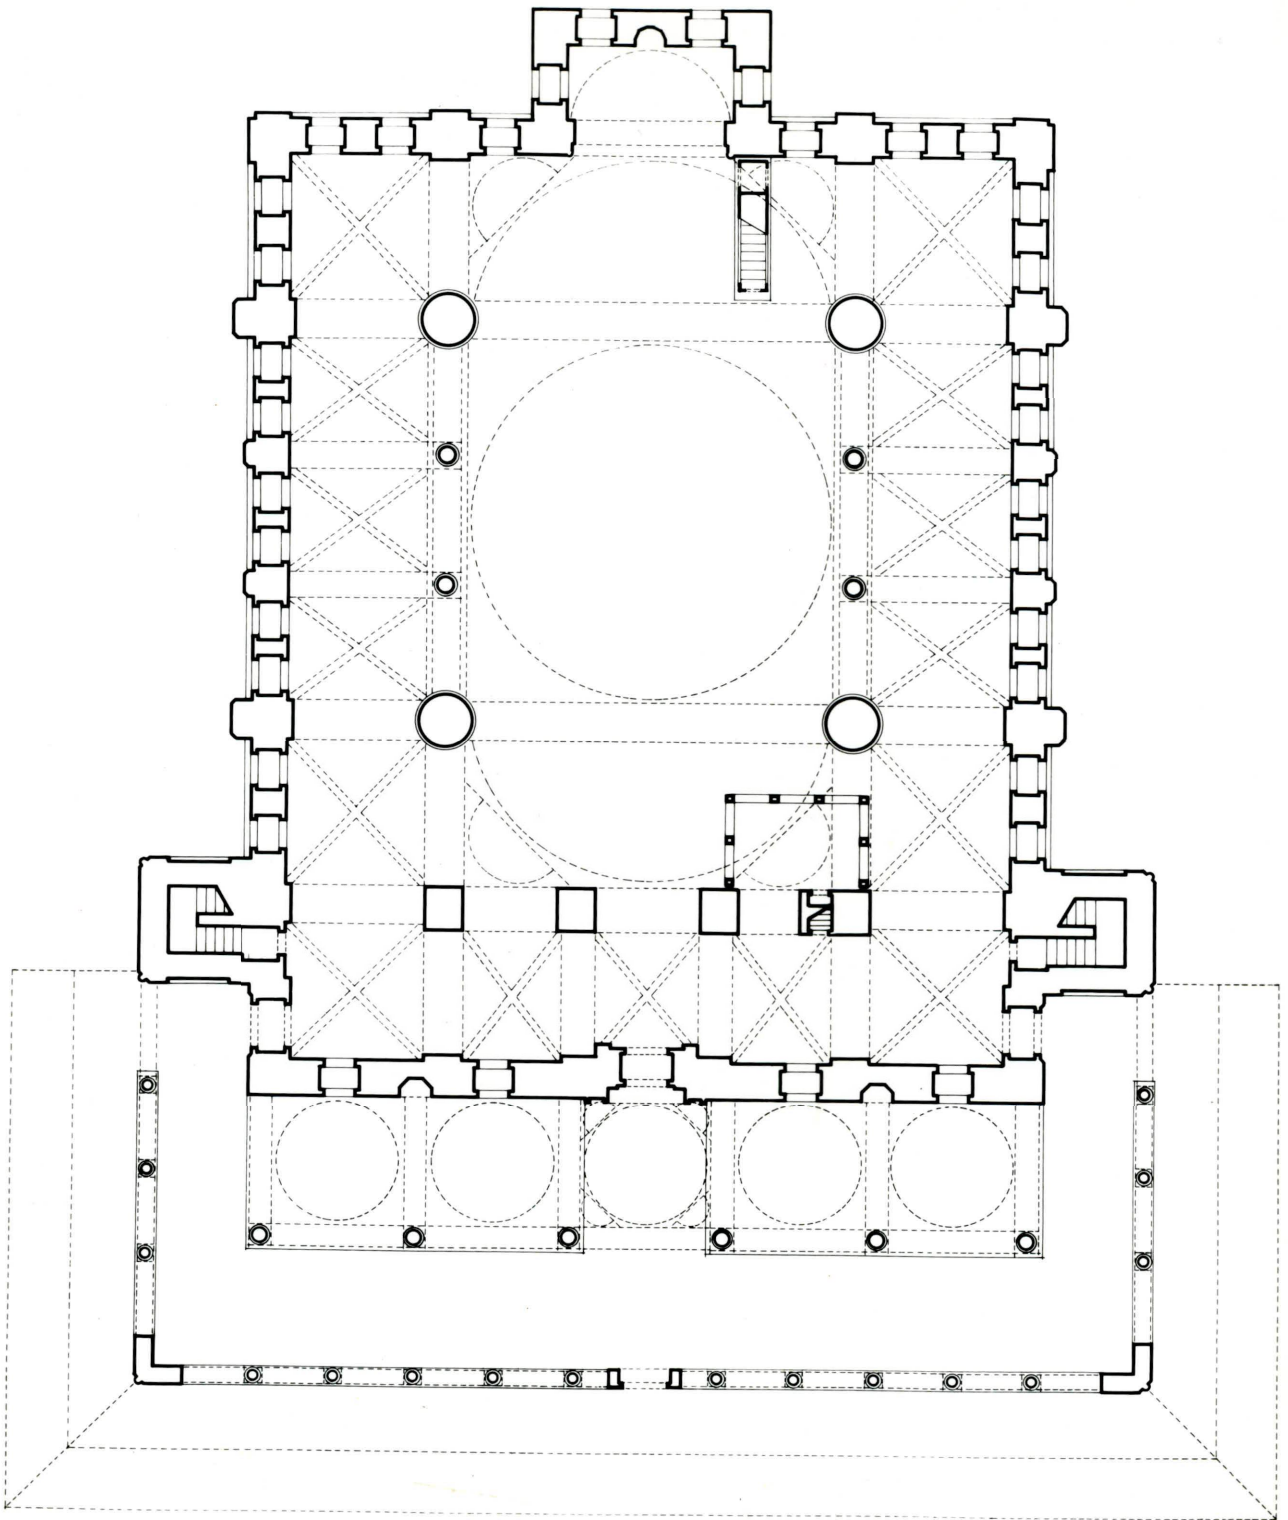

0 1 2 3 4 5 10 20 m. A.K.

KILIĞ ALİ PASA CAMİİ
İSTANBUL - TOPHANE

0 1 2 3 4 5 10 15 20 m. A.K.

KILIC ALI PASA CAMII
İSTANBUL - TOPHANE

X 1000 1000

KILIGALI PASA CAMII ALT KAT PLANI
ISTANBUL - TOPHANE

AKP-SD-KAP-001