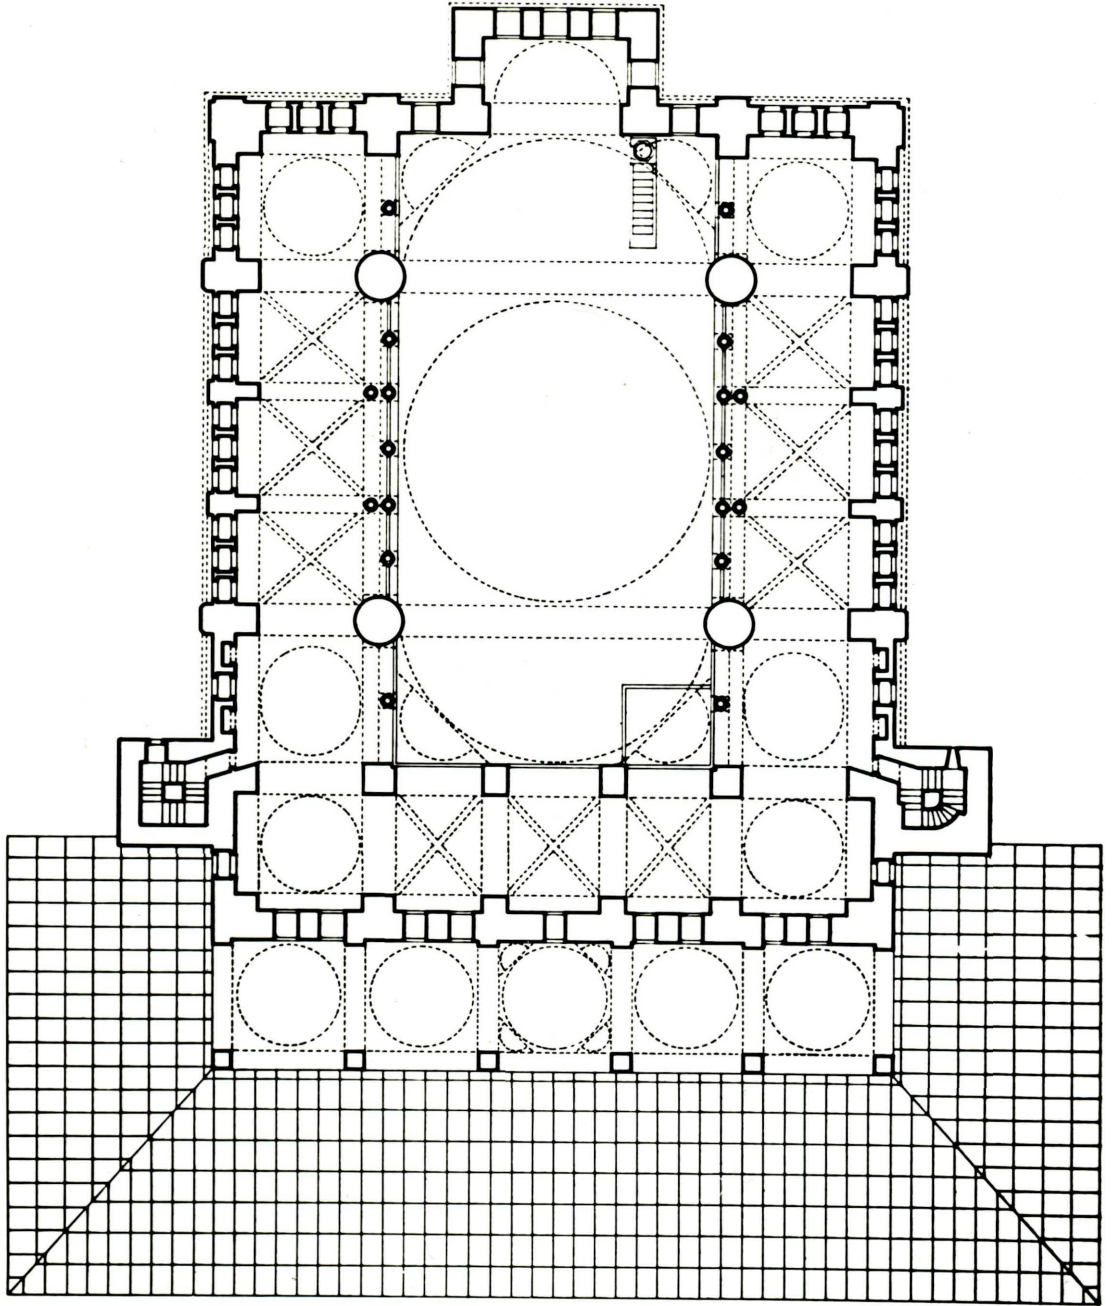

KILIĞ ALI PAŞA CAMII (KESİT PLANI)

İSTANBUL - TOPKANE

0 1 2 3 4 5 10 15 20m. A.K.

TOPHANE-İSTANBUL

KILIÇ ALİ PAŞA CAMİİ - UZUNLAMASINA KESİT

0 1 2 3 4 5 10 15 20 m.

AKP-SD-KAP-002

KILIÇ ALI PASA CAMII
İSTANBUL - TOPRAK

0 1 2 3 4 5 10 20 m. A.K.

KILIĞ ALİ PASA CAMİİ
İSTANBUL - TOPHANE

0 1 2 3 4 5 10 15 20 m. A.K.

KILIC ALI PASA CAMII
İSTANBUL - TOPHANE

X 1000 1000

KILIGALI PASA CAMII ALT KAT PLANI
ISTANBUL - TOPHANE

AKP-SD-KAP-001