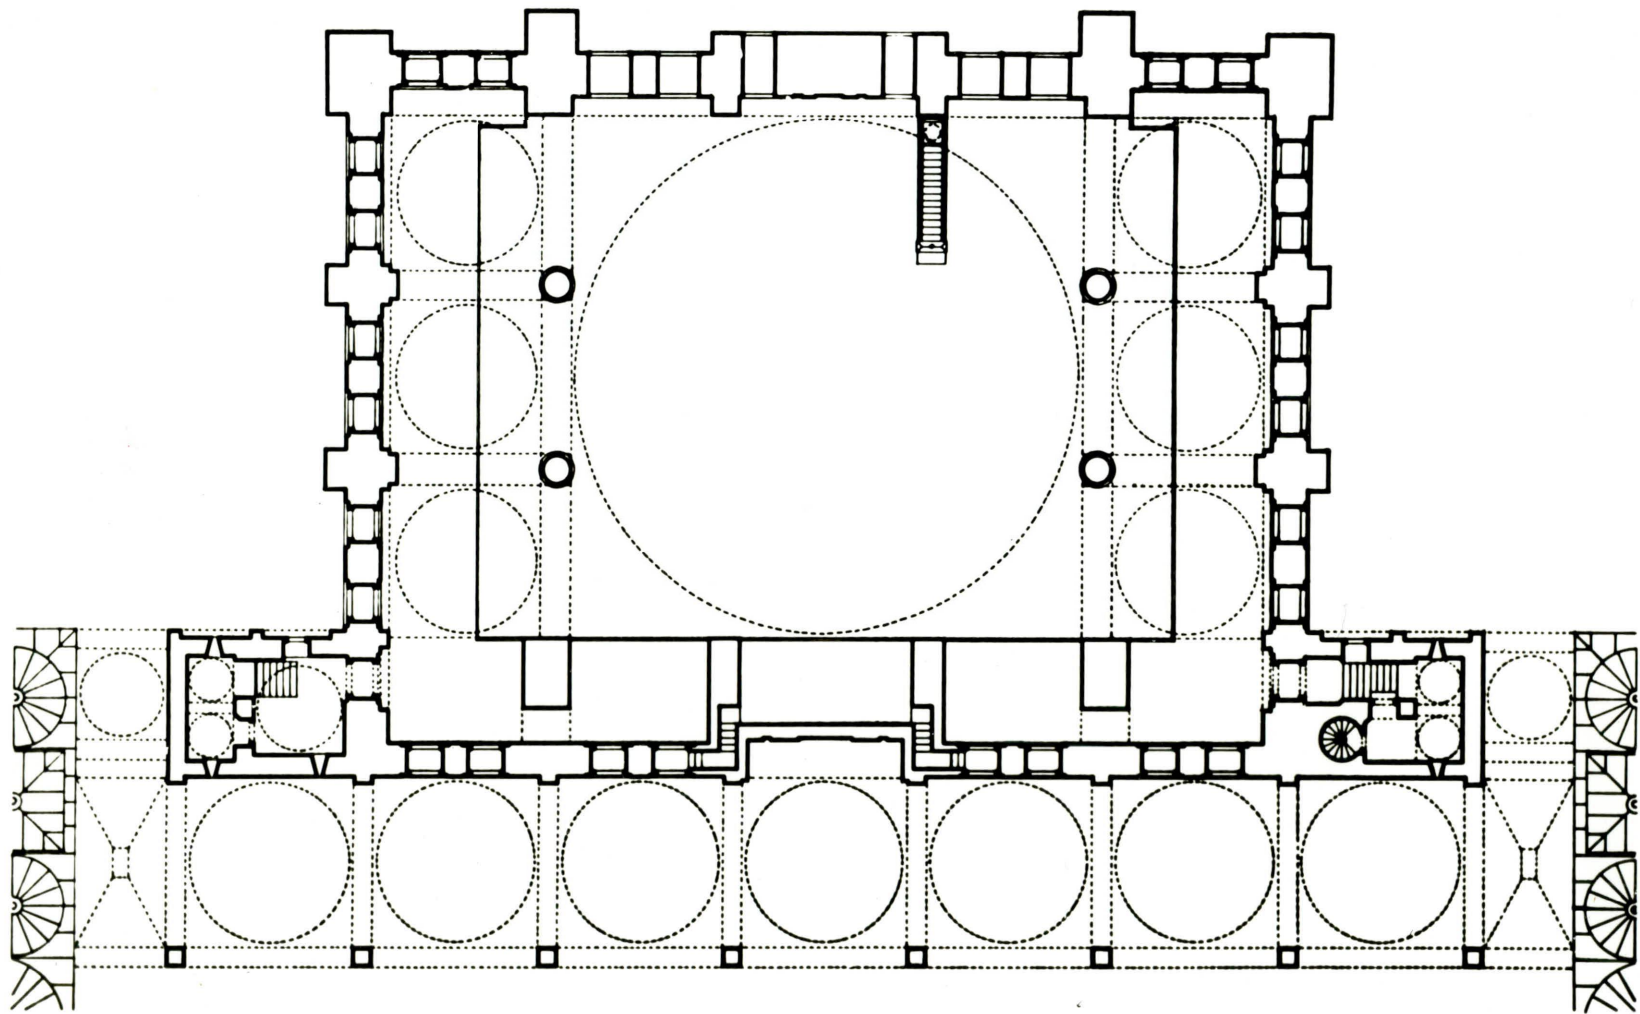

0 1 2 3 4 5 10 15 20 25 30 35 40 A.K.

AKP-MS-MSE-002

MIHRIMAH SULTAN CAMII ÜST KAT PLANI  
EDİRNEKAPI - İSTANBUL

AKP-MS-MSE-001

MIHRIMAH SULTAN Camii

ALT KAT PLANI

EDİRNEKAPI-İSTANBUL

0 1 2 3 4 5 10 15 20 25 30 35 40m А.К.

MİHRİMAH SULTAN CAMİİ

EDİRNEKAPİ

MİHRİMAH SULTAN CAMİİ  
EİRNEKAPİ

0 1 2 3 4 5 6 7 8 9 10 11 12 13 14 15 16 17 18 19 20 21 22 23 24 25 26 27 28 29 30 31 32 33 34 35 36 37 38 39 40 41 42 43 44 45 46 47 48 49 50 51 52 53 54 55 56 57 58 59 60 61 62 63 64 65 66 67 68 69 70 71 72 73 74 75 76 77 78 79 80 81 82 83 84 85 86 87 88 89 90 91 92 93 94 95 96 97 98 99 100 A.F.

MİHİRİMAH SULTAN KÜLLİYESİ - CAMİİ (1ST KAT PLANI)  
EDİRNEKAPI - İSTANBUL

0 1 2 3 4 5 6 7 8 9 10 11 12 13 14 15 16 17 18 19 20 21 22 23 24 25 26 27 28 29 30 31 32 33 34 35 36 37 38 39 40 41 42 43 44 45 46 47 48 49 50 51 52 53 54 55 56 57 58 59 60 61 62 63 64 65 66 67 68 69 70 71 72 73 74 75 76 77 78 79 80 81 82 83 84 85 86 87 88 89 90 91 92 93 94 95 96 97 98 99 100 A.R.