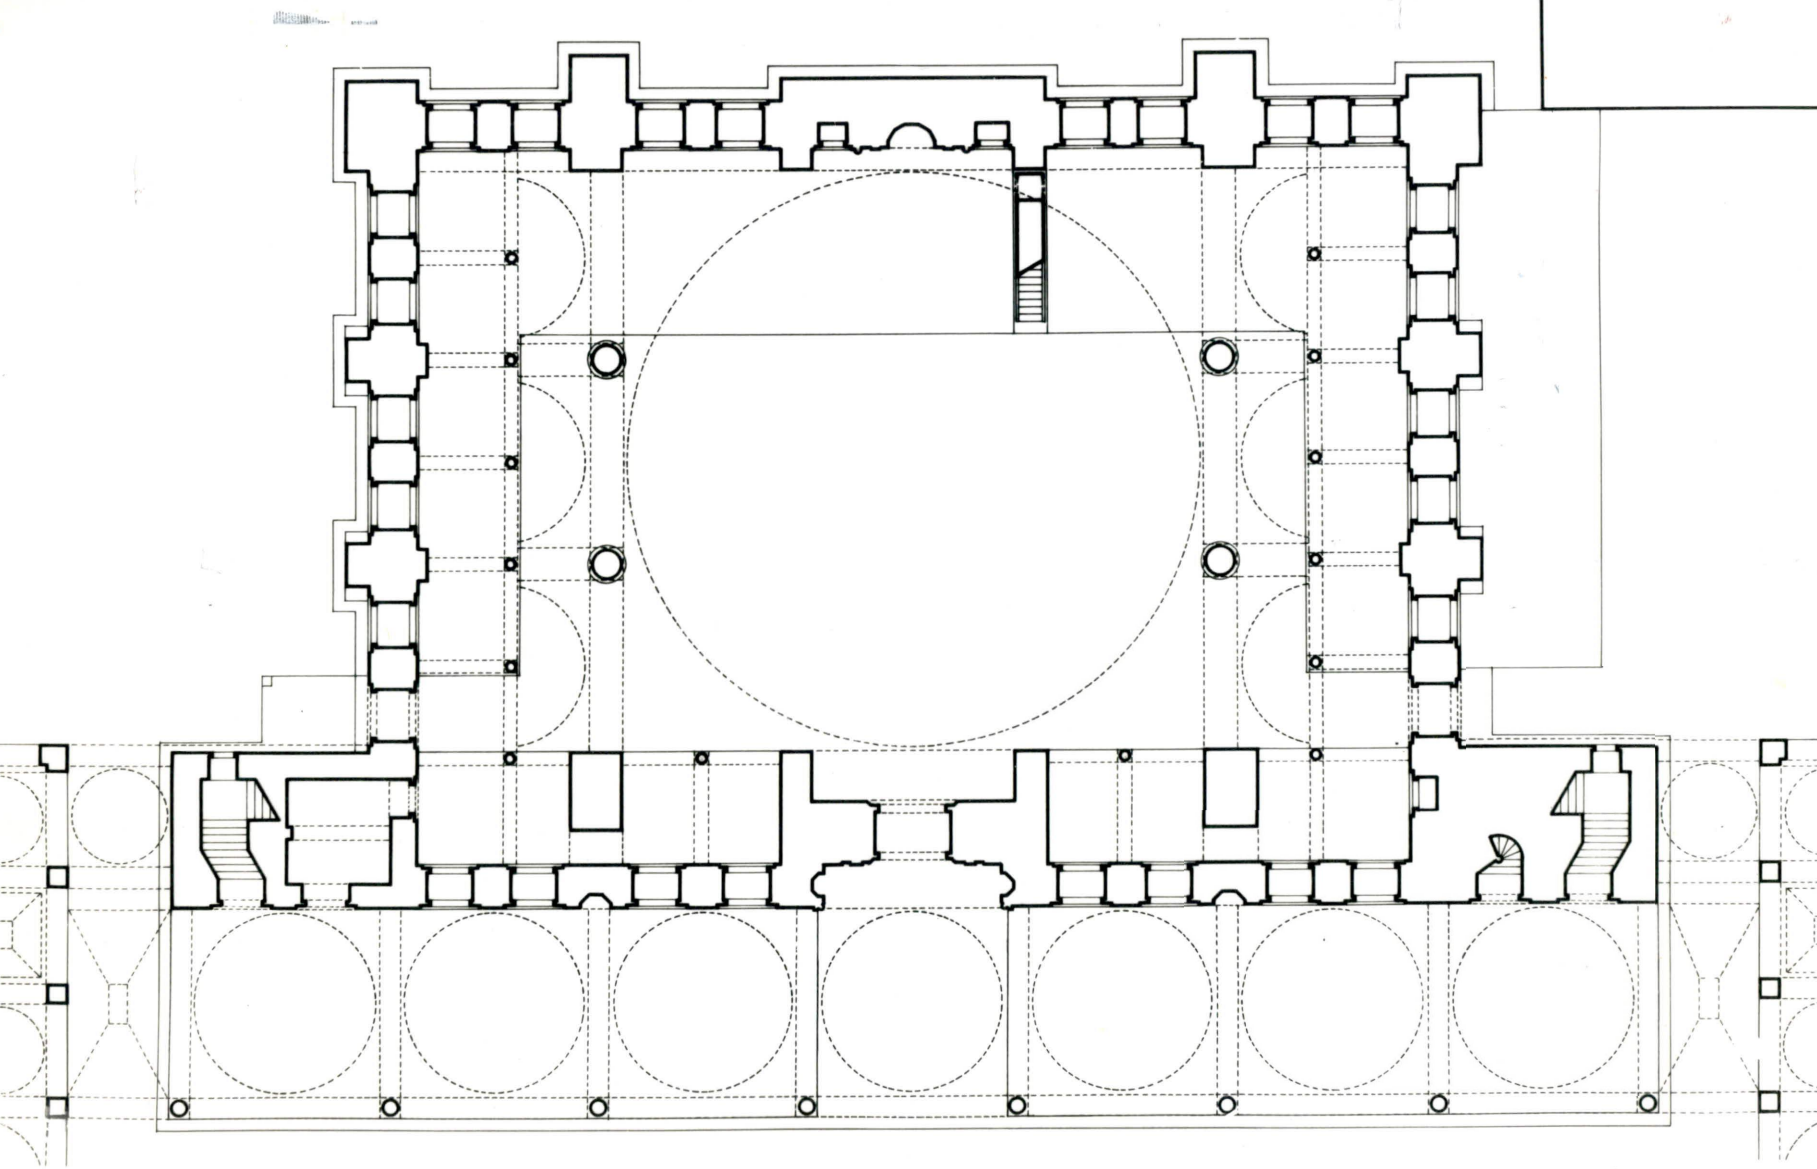

Agfa

Agfa

Agfa

Agfa

Agfa

Agfa

Agfa

MİHRİMAH SULTAN KÜLLİYESİ, CAMİİ (ALT KAT PLANI)  
EDİRNEKAP1

MİHRİMAH SULTAN KÜLLİYESİ - CAMİİ ALT KAT PLANI  
EDİRNEKAPI - İSTANBUL

0 1 2 3 4 5 10 15 20 25 30 35 40m. A.K.

PL 124

MIRIAMAH SULTAN CAMI (ZEMIN BEN PLAT) EDIRUCAP1-ISTRANSU

0 1 2 3 4 5 10 15 20 25 30 35 40m. A.K.