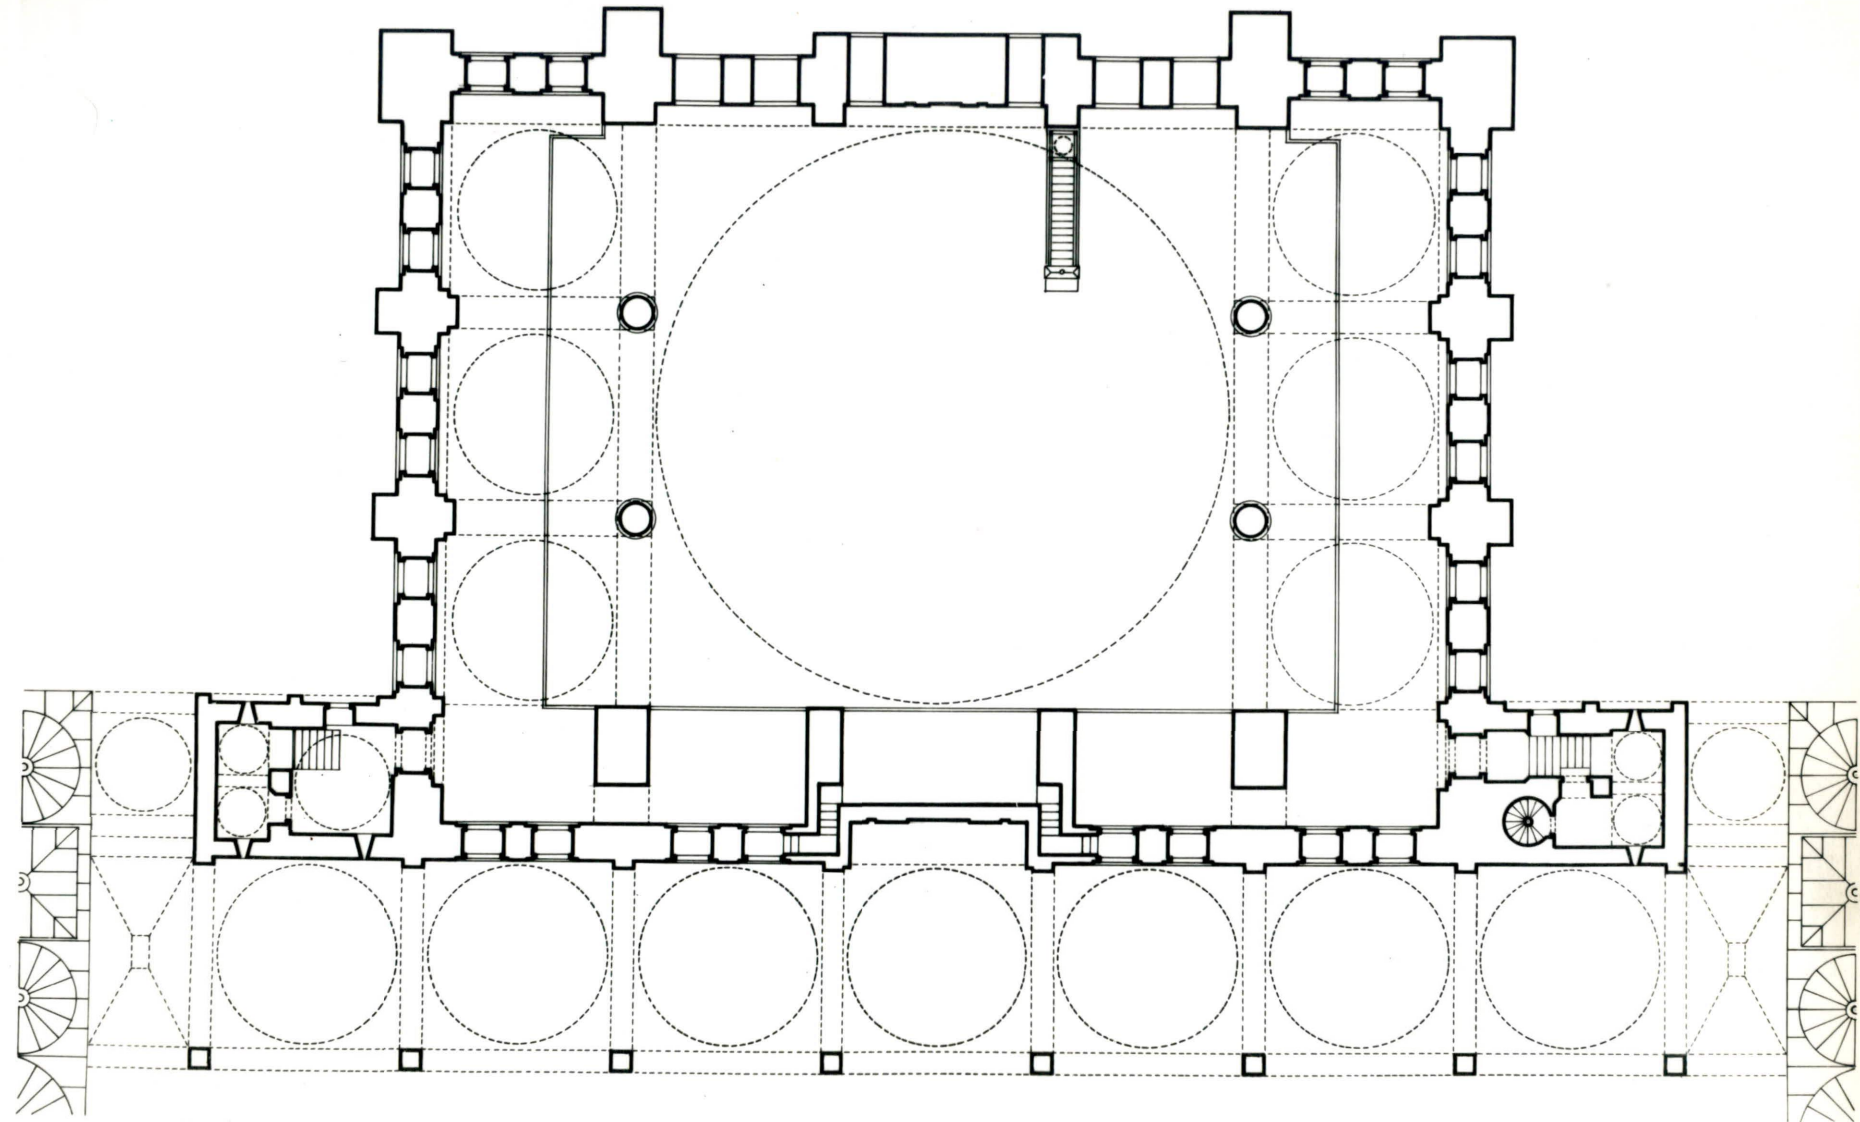

MİHRİMAH SULTAN KÜLLİYESİ - CAMİİ ALT KAT PLANI  
EDİRNEKAPI - İSTANBUL

0 1 2 3 4 5 10 15 20 25 30 35 40m. A.K.

PL 124

MIRIAMAH SULTAN CAMI (ZEMIN BEN PLAT) EDIRUCAP1-ISTRANSU

0 1 2 3 4 5 10 15 20 25 30 35 40m. A.K.