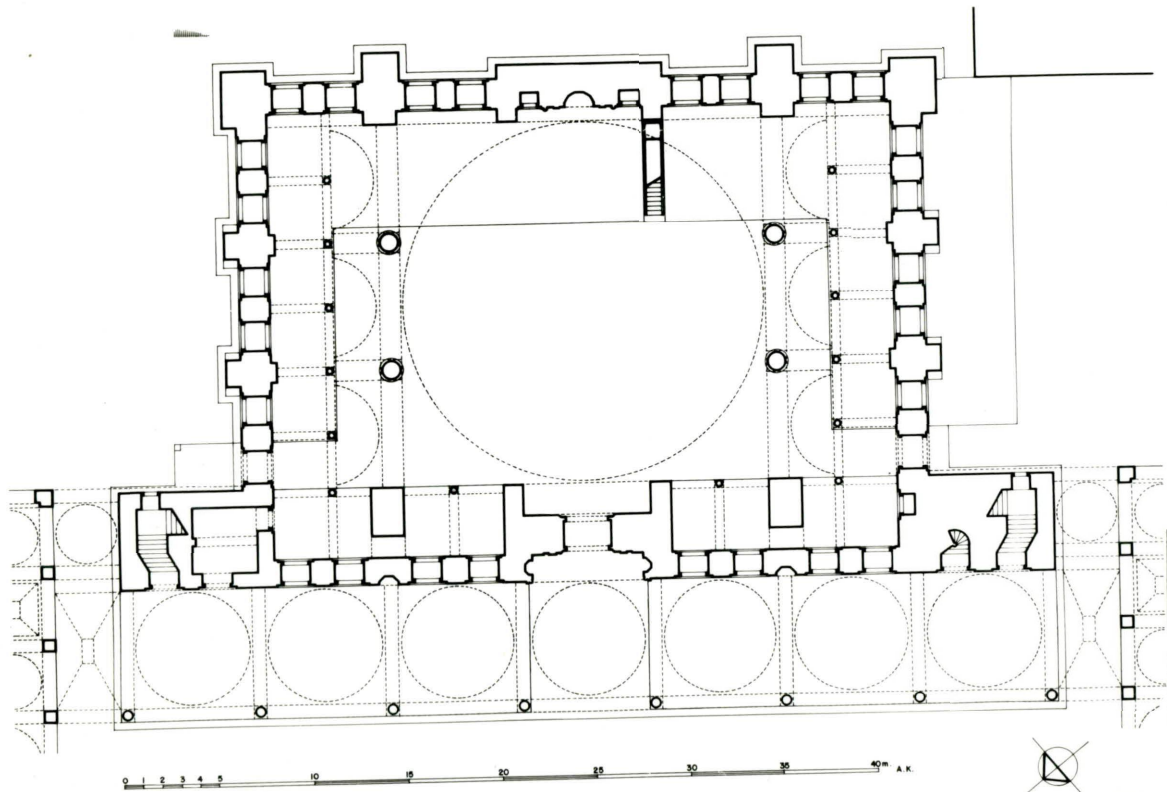

0 1 2 3 4 5 10 15 20 25 30 35 40 A.K.

AKP-MS-MSE-002

MIHRIMAH SULTAN CAMII ÜST KAT PLANI  
EDİRNEKAPI - İSTANBUL

AKP-MS-MSE-001

MIHRIMAH SULTAN Camii

ALT KAT PLANI

EDİRNEKAPI-İSTANBUL

0 1 2 3 4 5 10 15 20 25 30 35 40m А.К.

MİHRİMAH SULTAN CAMİİ

EDİRNEKAPİ

MİHRİMAH SULTAN CAMİİ  
EİRNEKAPİ

0 1 2 3 4 5 6 7 8 9 10 11 12 13 14 15 16 17 18 19 20 21 22 23 24 25 26 27 28 29 30 31 32 33 34 35 36 37 38 39 40 41 42 43 44 45 46 47 48 49 50 51 52 53 54 55 56 57 58 59 60 61 62 63 64 65 66 67 68 69 70 71 72 73 74 75 76 77 78 79 80 81 82 83 84 85 86 87 88 89 90 91 92 93 94 95 96 97 98 99 100 A.F.

MİHİRİMAH SULTAN KÜLLİYESİ - CAMİİ (1ST KAT PLANI)  
EDİRNEKAPI - İSTANBUL

0 1 2 3 4 5 6 7 8 9 10 11 12 13 14 15 16 17 18 19 20 21 22 23 24 25 26 27 28 29 30 31 32 33 34 35 36 37 38 39 40 41 42 43 44 45 46 47 48 49 50 51 52 53 54 55 56 57 58 59 60 61 62 63 64 65 66 67 68 69 70 71 72 73 74 75 76 77 78 79 80 81 82 83 84 85 86 87 88 89 90 91 92 93 94 95 96 97 98 99 100 A.R.