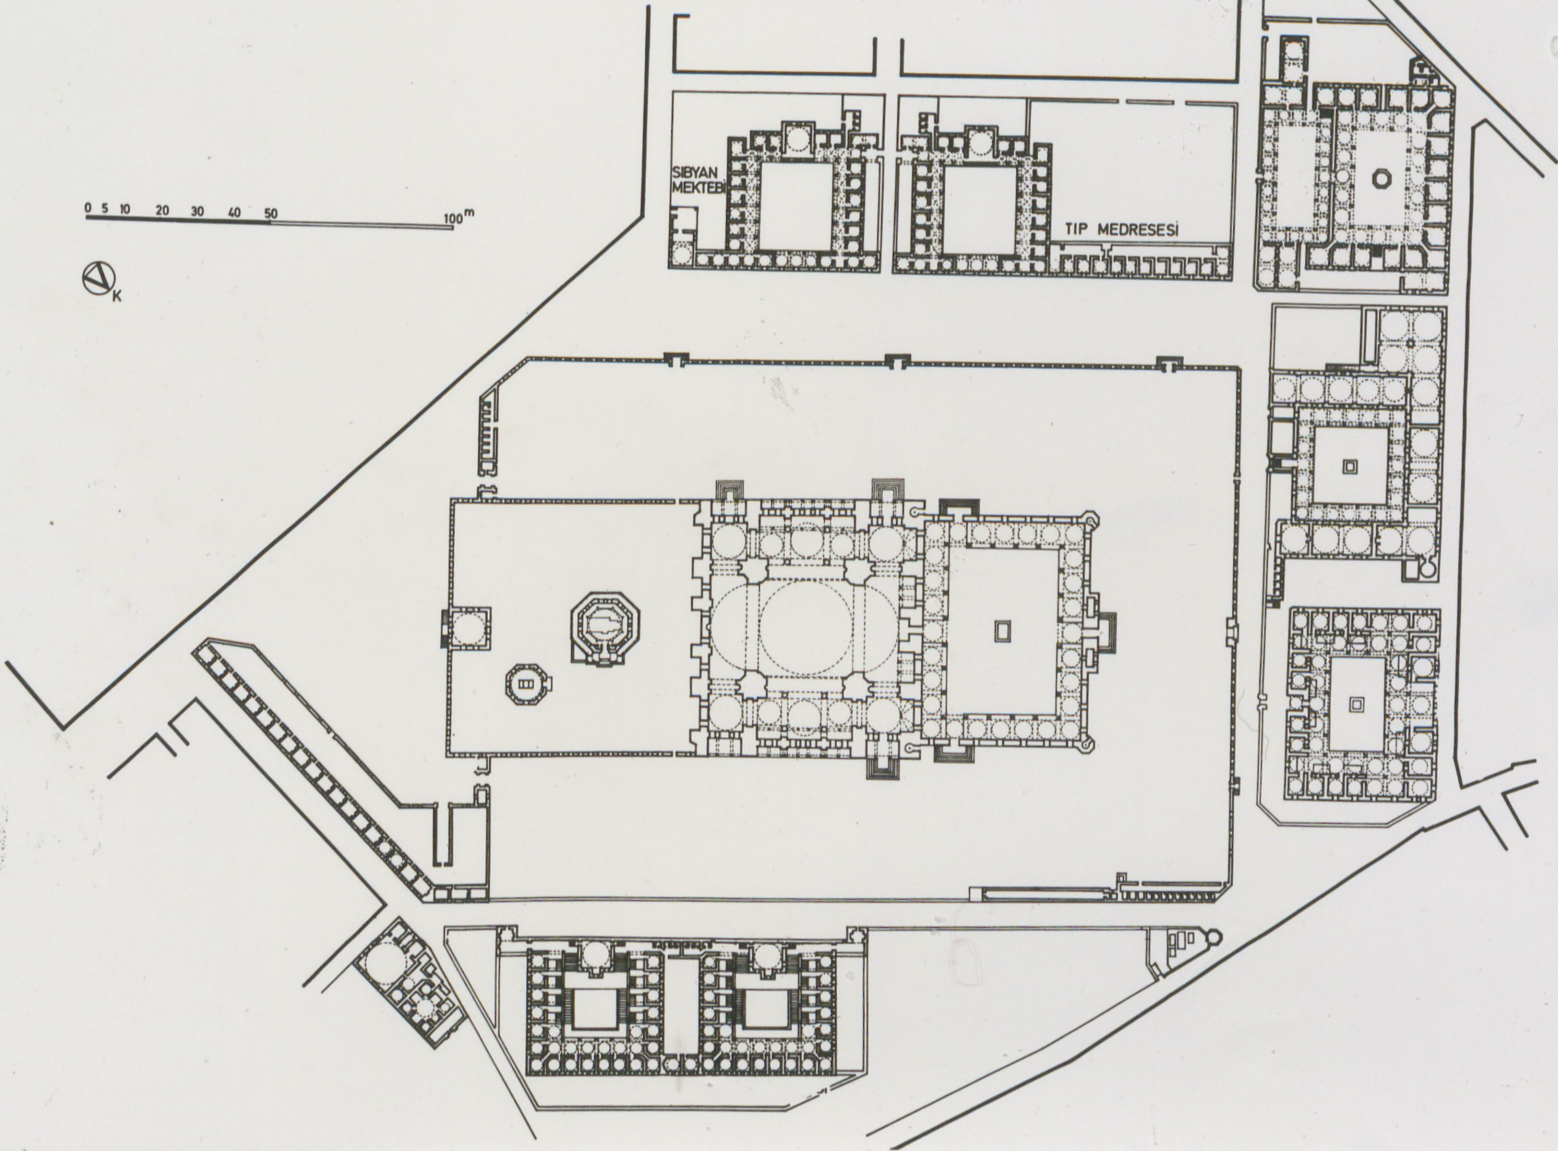

0 5 10 20 30 40 50 100m

SİBYAN
MEKTEBİ

TIP MEDRESESİ

X AKP-MS-SKI-002 ile deęişecek

SÜLEYMANIYE KÜLLİYESİ
İSTANBUL-FATİH-SÜLEYMANIYE