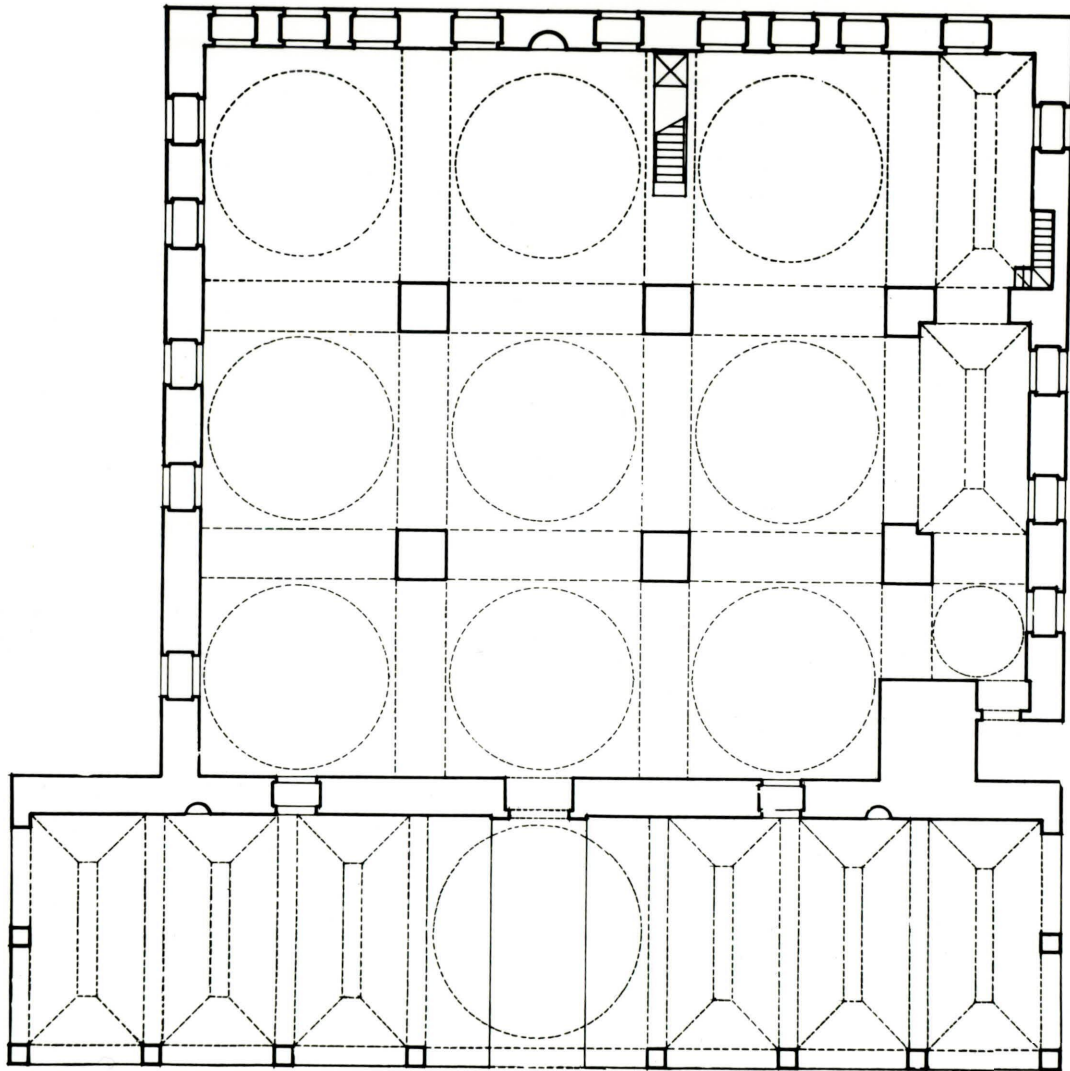

0 1 2 3 4 5 10 30m A.K.

98

NASRULLAH MOSQUE, KASTAMONU

0 1 2 3 4 5 10 30m A.K.