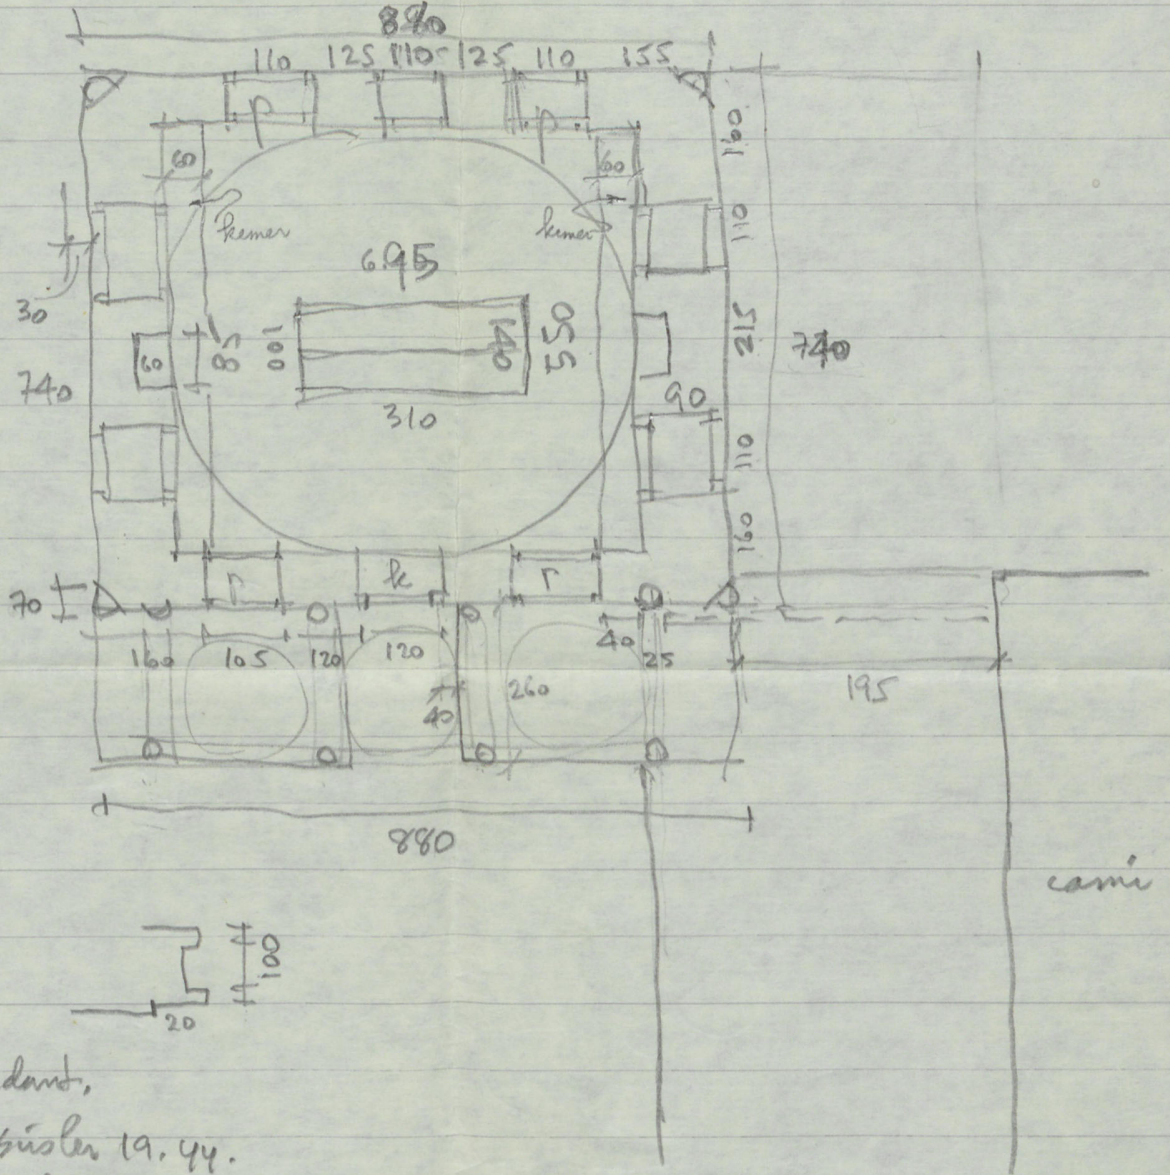

İSTANBUL

TR 22

MEHMED AĞA TÜRPAZI

(183) III-22

TM(1-48)

Mimar Davud Ağa'nın eseridir.

AKF.SY.İ 12.

Mehmed Ağa türbesi

3.11.1976

MEHMED AĞA WİRAZİ

hüfle pandant,  
kalem işi süsler 19. yy.  
sarı zemin kubbe desenleri

icin kare, balıksız  
onarma muntaz

11.6.79