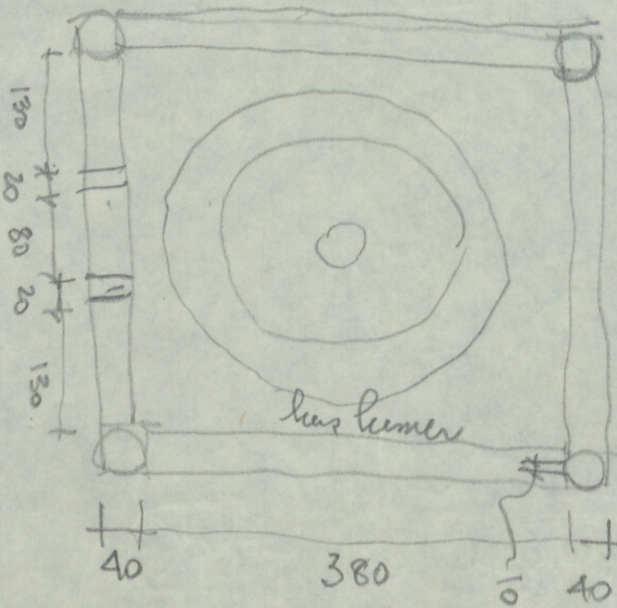

Fahma Sultan 3.7.79

seligen yitsek
karnah.