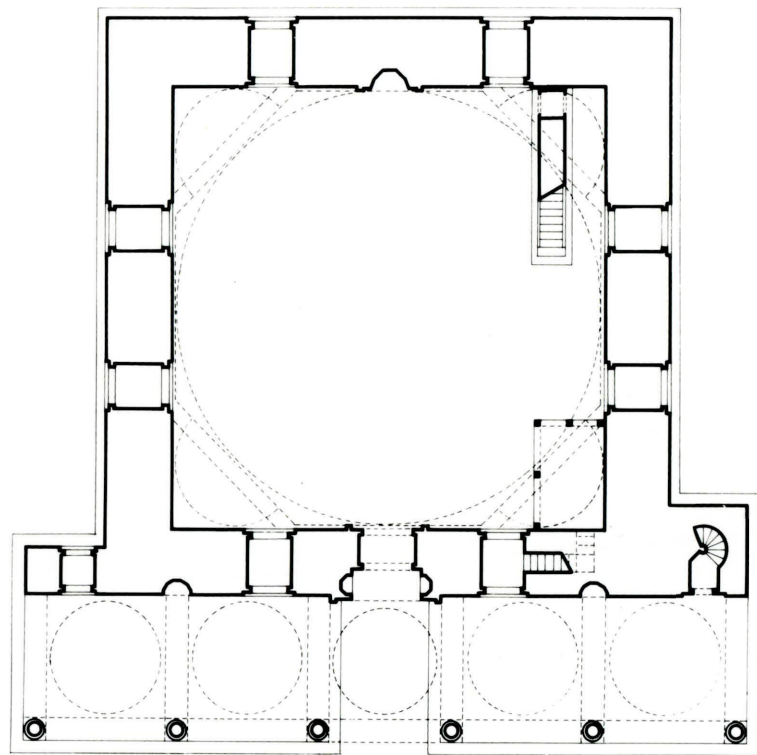

0 1 2 3 4 5 10 15 20m. A.K.

AKP-SD-C-002

ÇOBAN MUSTAFA PAŞA, GEBZE 1523

0 1 2 3 4 5 10 15 20m. A.K.

GOBAN MUSTAFA PASA CAMII
GEBZE

0 1 2 3 4 5 10 15 20m. A.K.

14

ÇOBAN MUSTAFA PAŞA MOSQUE, GERZE

0 1 2 3 4 5 10 15 20m A.K.

AKP-SD-C-002

COBAN MUSTAFA PASA, 6E13E