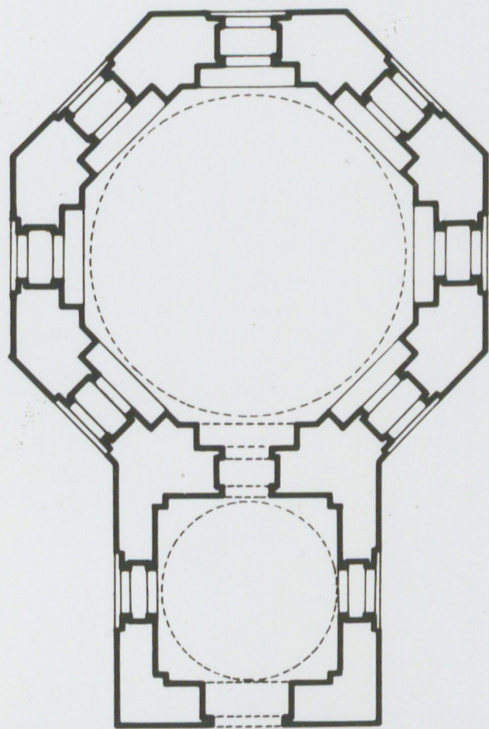

0 1 2 3 4 5 10m. A.K.

0 1 2 3 4 5 10m. A.K.

X

(ÜST)
HASEKİ HÜRREM SULTAN TÜRBESİ (m. SÜLEYMANİME KÜLLİYESİ) FATİH-İSTANBUL
(ALT)
KÖSE HÜSREV PAŞA TÜRBESİ ? VAN. (VAN BEYLERBEĞİ) 1567-68 (H. 975)