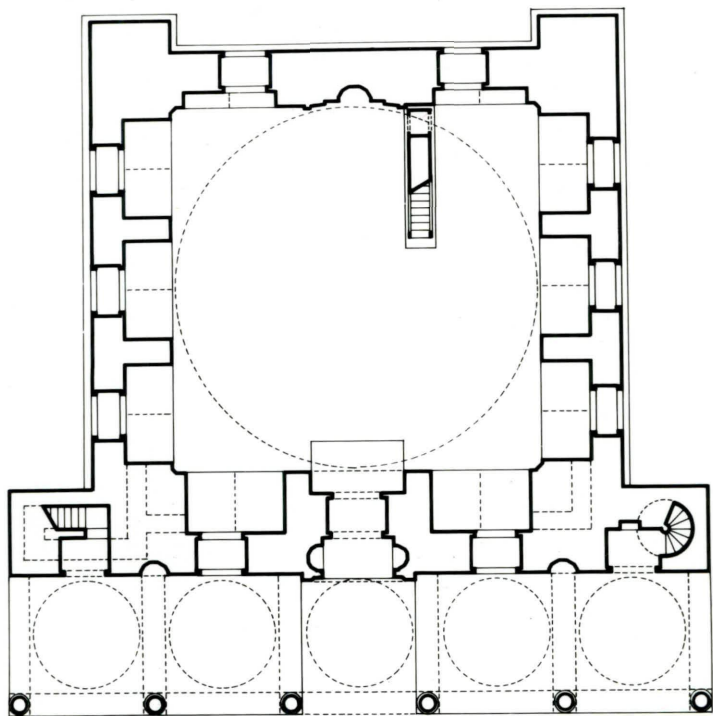

0 1 2 3 4 5 10 15' A.X.

BALİ PAŞA CAMİİ  
İSTANBUL - FATİH

8.8.77

BALI PAŞA ROOF PLAN

ISTANBUL-FATİH

0 1 2 3 4 5 6 7 8 9 10 P.M. A.K.

BALİ PAŞA CAMII  
İSTANBUL-FATİH

0 1 2 3 4 5 10 15m. A.K.

AKP-MS-BP-001

PLATE 4 -  
BALI PAŞA 1504

BALI PASA ROOF PLAN

İSTANBUL - FATİH

0 1 2 3 4 5 10 15m. A.K.

AKP-ms-BP-002

PLATE 3 -

BALI PAŞA 1504

0 1 2 3 4 5 10 15 m. A.K.

BALI PAŞA CAMİİ  
İSTANBUL, FATİH

۱۰۶۷

۱۰۶۷

۱۰۶۷

۱۰۶۷

۱۰۶۷

۱۰۶۷