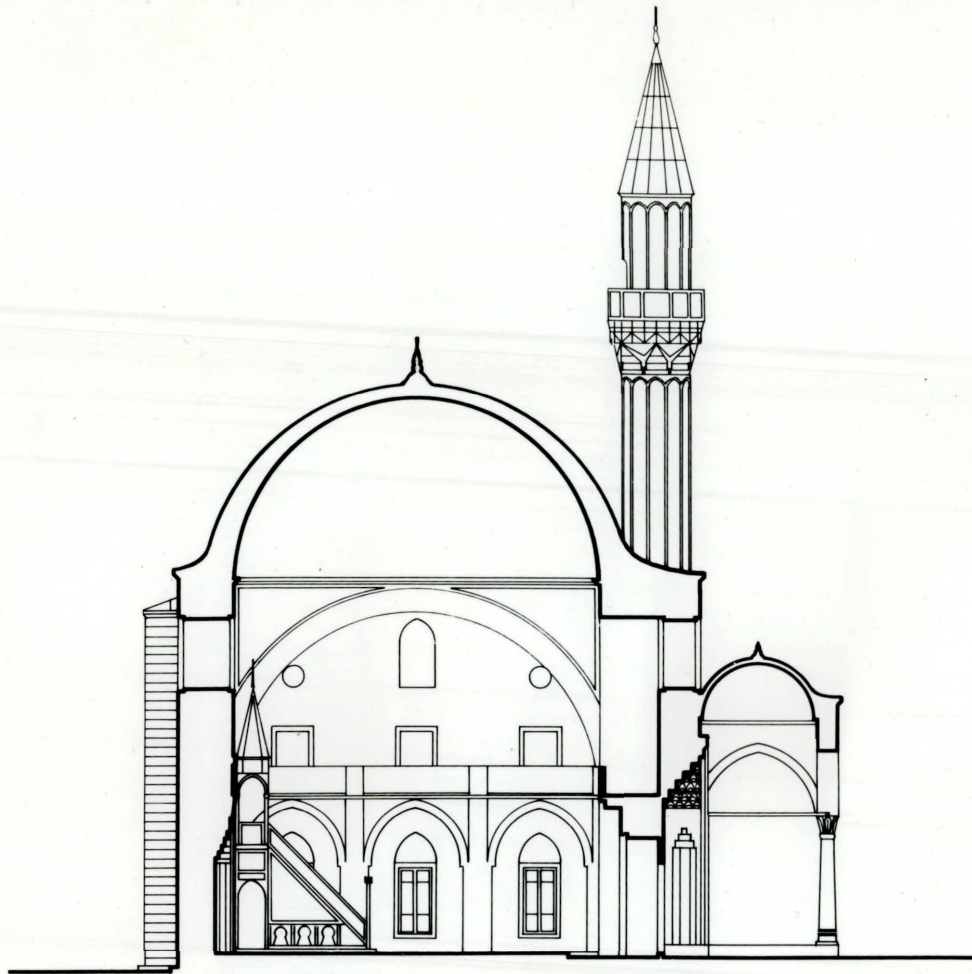

0 1 2 3 4 5 10 15' A.X.

BALİ PAŞA CAMİİ  
İSTANBUL - FATİH

8.8.77

BALI PAŞA ROOF PLAN

ISTANBUL-FATİH

0 1 2 3 4 5 6 7 8 9 10 P.M. A.K.

BALİ PAŞA CAMII  
İSTANBUL-FATİH

0 1 2 3 4 5 10 15m. A.K.

AKP-MS-BP-001

PLATE 4 -  
BALI PAŞA 1504

BALI PASA ROOF PLAN

İSTANBUL - FATİH

0 1 2 3 4 5 10 15m. A.K.

AKP-ms-BP-002

PLATE 3 -

BALI PAŞA 1504

0 1 2 3 4 5 10 15 m. A.K.

BALI PAŞA CAMİİ  
İSTANBUL, FATİH

۱۰۶۷

۱۰۶۷

۱۰۶۷

۱۰۶۷

۱۰۶۷

۱۰۶۷