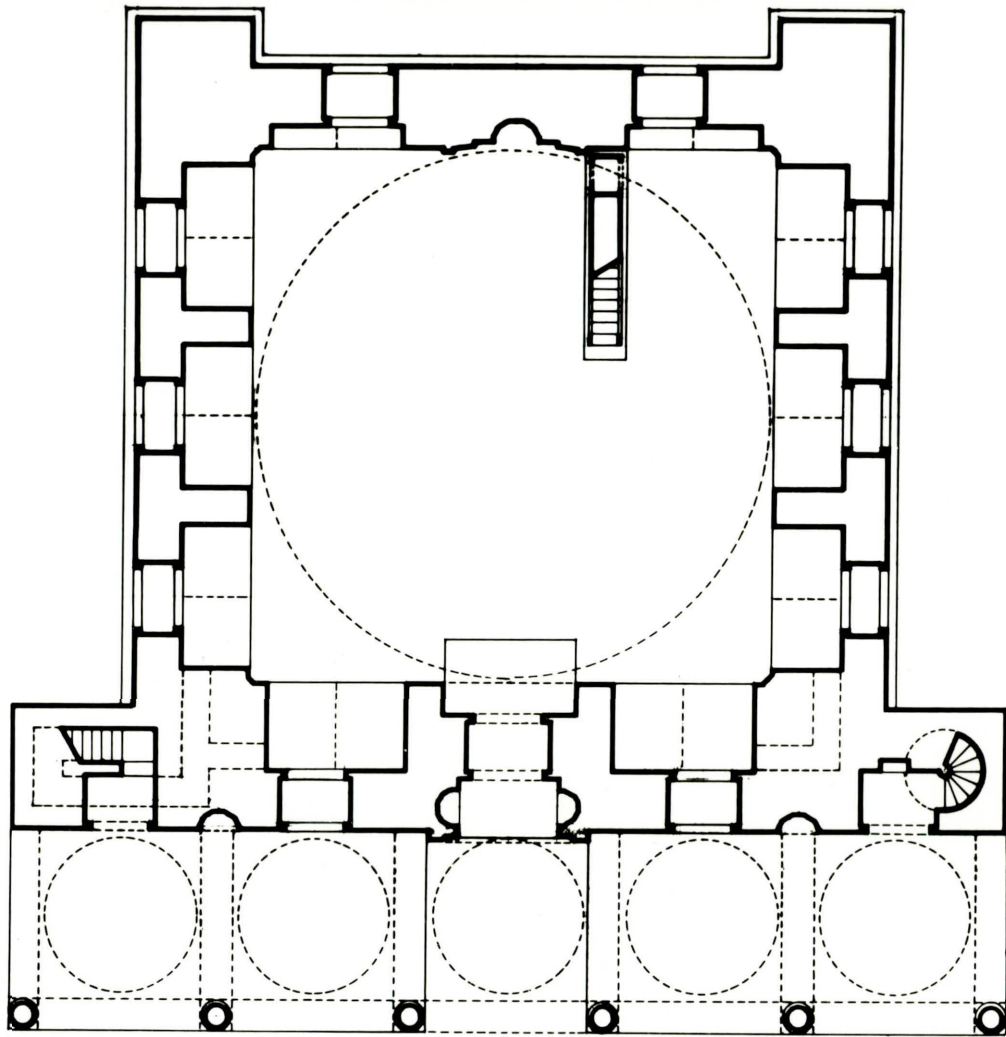

0 1 2 3 4 5 10 15' A.X.

BALİ PAŞA CAMİİ  
İSTANBUL - FATİH

8.8.77

BALI PAŞA ROOF PLAN

ISTANBUL-FATİH

0 1 2 3 4 5 6 7 8 9 10 P.M. A.K.

BALİ PAŞA CAMII  
İSTANBUL-FATİH

0 1 2 3 4 5 10 15m. A.K.

AKP-MS-BP-001

PLATE 4 -  
BALI PAŞA 1504

BALI PASA ROOF PLAN

İSTANBUL - FATİH

0 1 2 3 4 5 10 15m. A.K.

AKP-ms-BP-002

PLATE 3 -

BALI PAŞA 1504

0 1 2 3 4 5 10 15 m. A.K.

BALI PAŞA CAMİİ  
İSTANBUL, FATİH

۱۰۶۷

۱۰۶۷

۱۰۶۷

۱۰۶۷

۱۰۶۷

۱۰۶۷