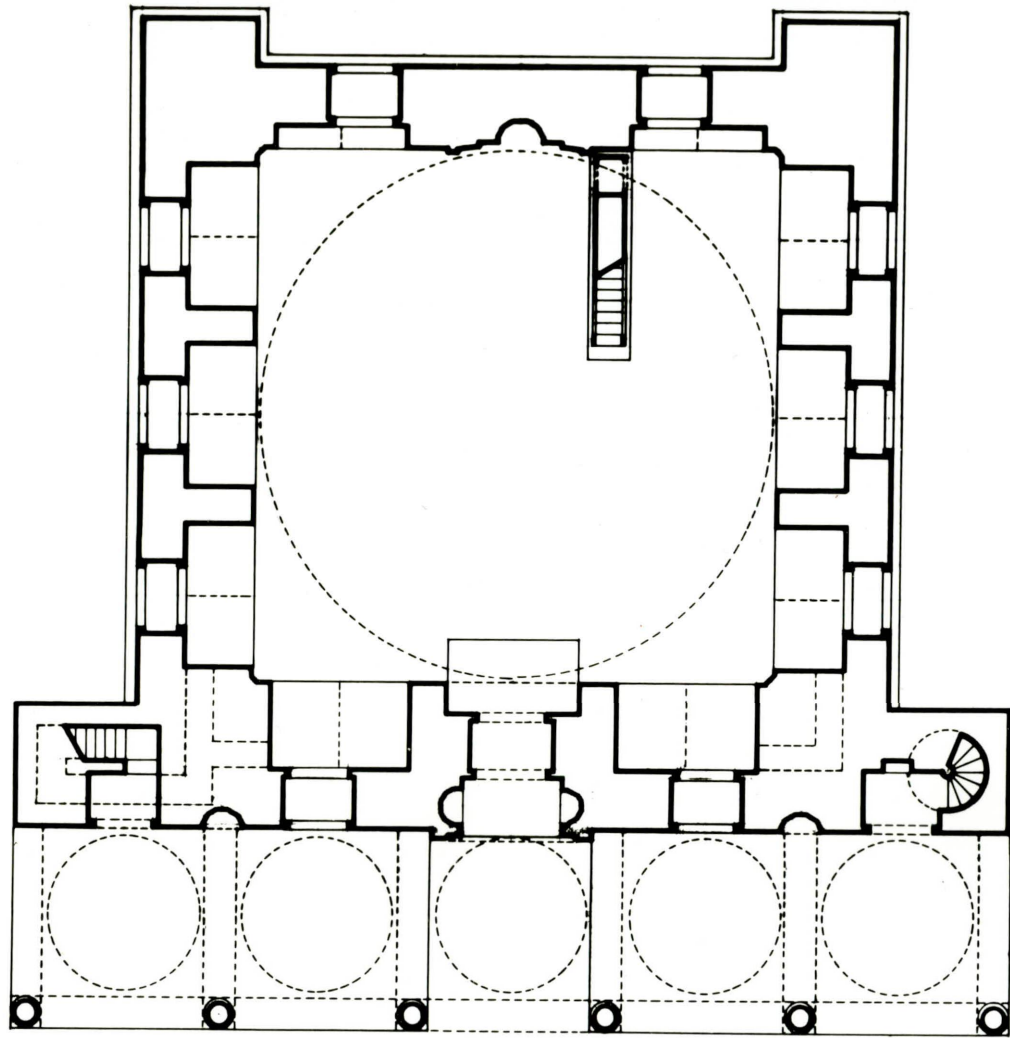

0 1 2 3 4 5 10 15m. A.K.