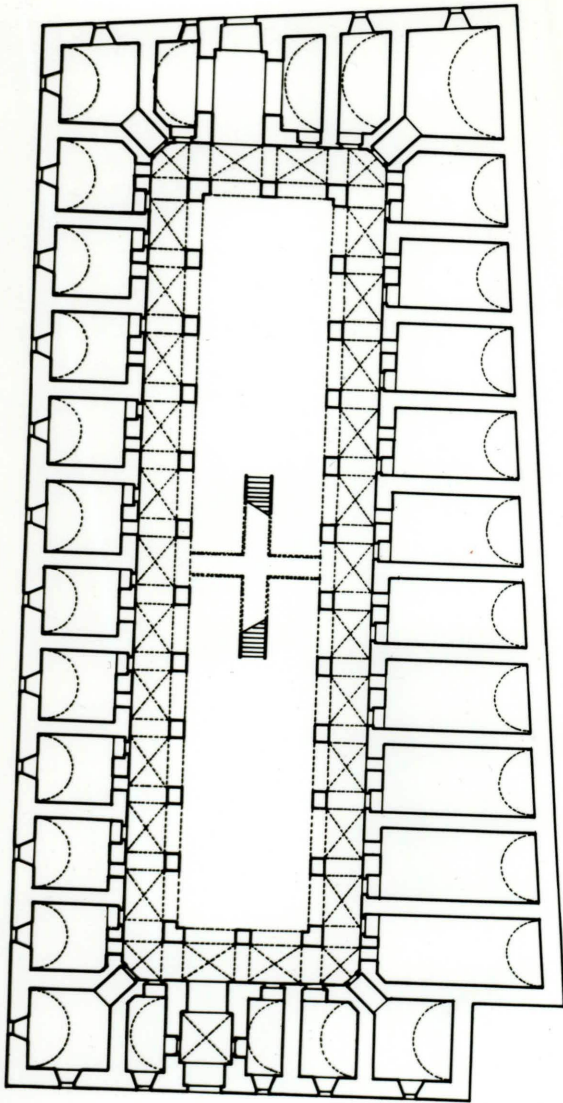

0 2 4 6 8 10 20 30m A.K.

RÜSTEM PASA KERVANSARAYI - ALT & ÜST KAT PLANLARI
İSTANBUL - BEYOĞLU

0 2 4 6 8 10 20 30m A.K.

139, 140

RÜSTEM PAŞA KERVANSARAYI , ÜST & ALT KAT PLANLARI
İSTANBUL-BEYOĞLU