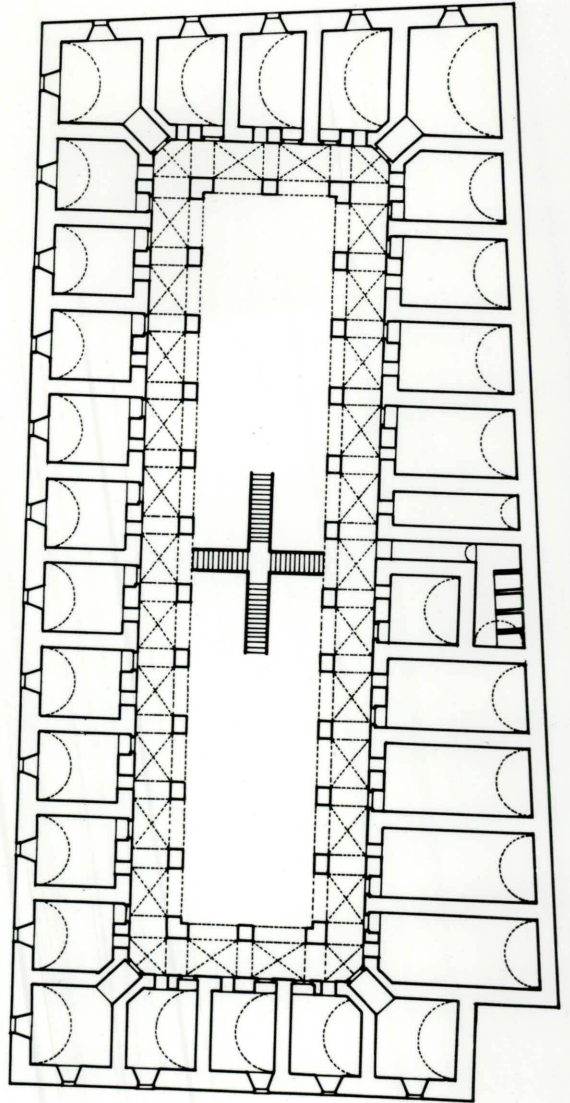

0 2 4 6 8 10 20 30m A.K.

RÜSTEM PASA KERVANSARAYI - ALT & ÜST KAT PLANLARI
İSTANBUL - BEYOĞLU

0 2 4 6 8 10 20 30m A.K.

139, 140

RÜSTEM PAŞA KERVANSARAYI , ÜST & ALT KAT PLANLARI
İSTANBUL-BEYOĞLU