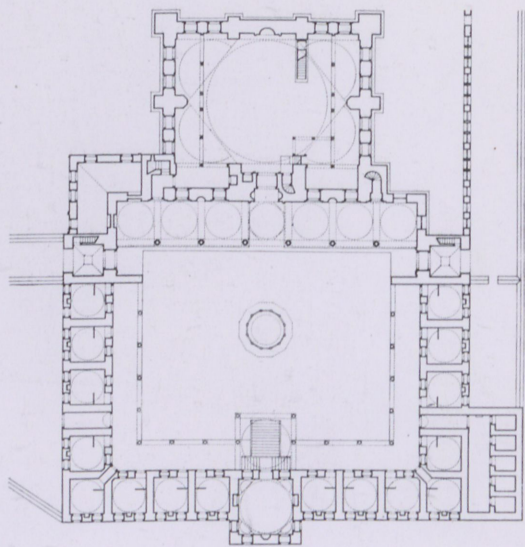

ISTAN PAHL (KADURGA)

CM 54

SOKOLLO MEHMED PAFA CAMII

TB (1-9)

TE (1-9)

TM (1-42)

SOKOLU 2.11.77

SOKOLU 7.11.27