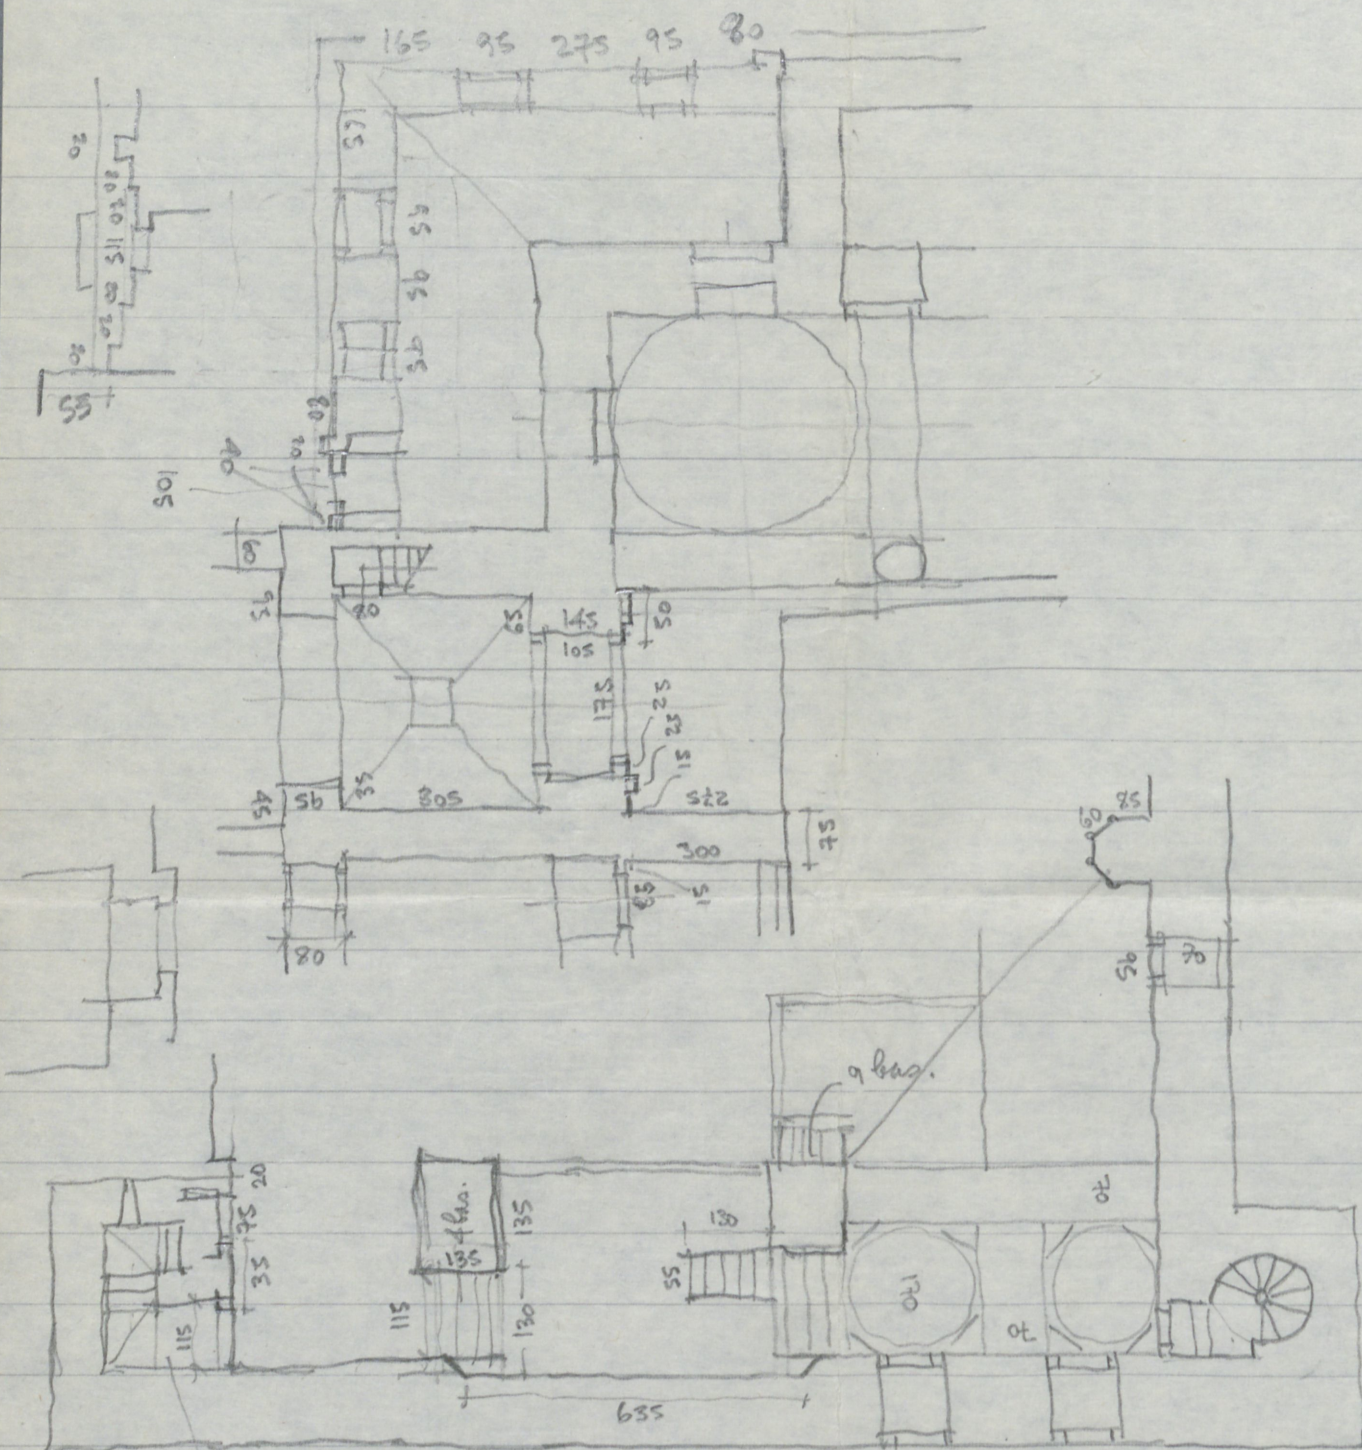

ISTAN PAHL (KADURGA)

CM 54

SOKOLLO MEHMED PAFA CAMII

TB (1-9)

TE (1-9)

TM (1-42)

SOKOLU 2.11.77

SOKOLU 7.11.27

Tanis 1940 letaba van