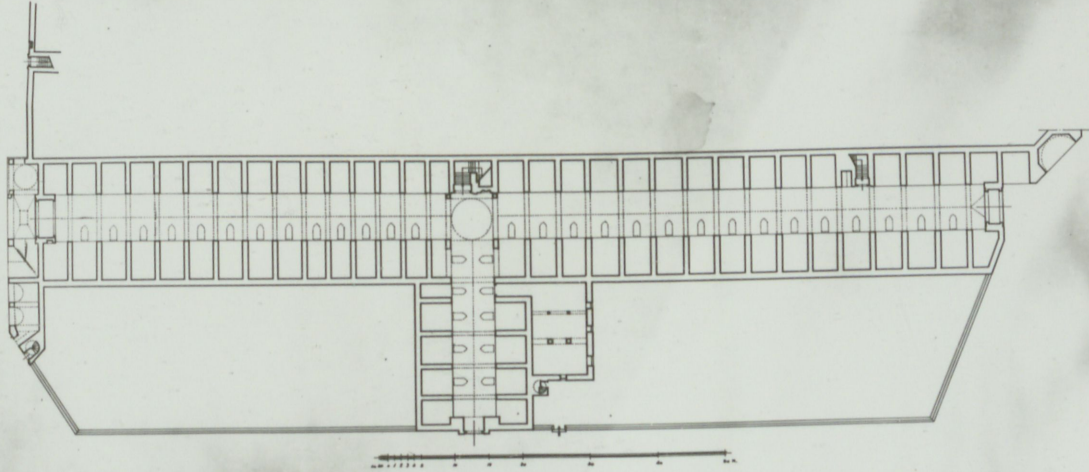

EDİRNE

DK 6

SELİMİYE DÂR-ÜL-KURRASI

TM (3-61; 1-7)

AKF, SY, E3.

BOĞAZICI ÜNİVERSİTESİ

REKTÖRLÜK

Selimiye Camii arastasi III. Murad
zamanunda camii vahif olarak
Mimar Davud ağaya yaptırıldı.

Genis avlusu içinde Darülsıbyan,
Darülfurka ve Darülbadiis bölümleri
vardır.

BOĞAZICI ÜNİVERSİTESİ

REKTÖRLÜK

Arastanın yan kafesi yanındaki
dar'ül kurrâli Davud Ağanın
eseridir.

EDİRNE SELİMİYE ARASTASI M.1/200