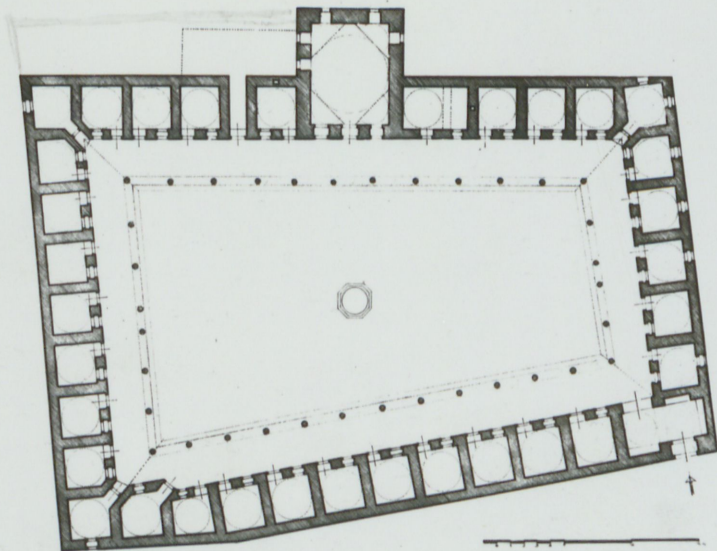

USKUDAR, ATIK VALDE, MEDRESESİ PLANI