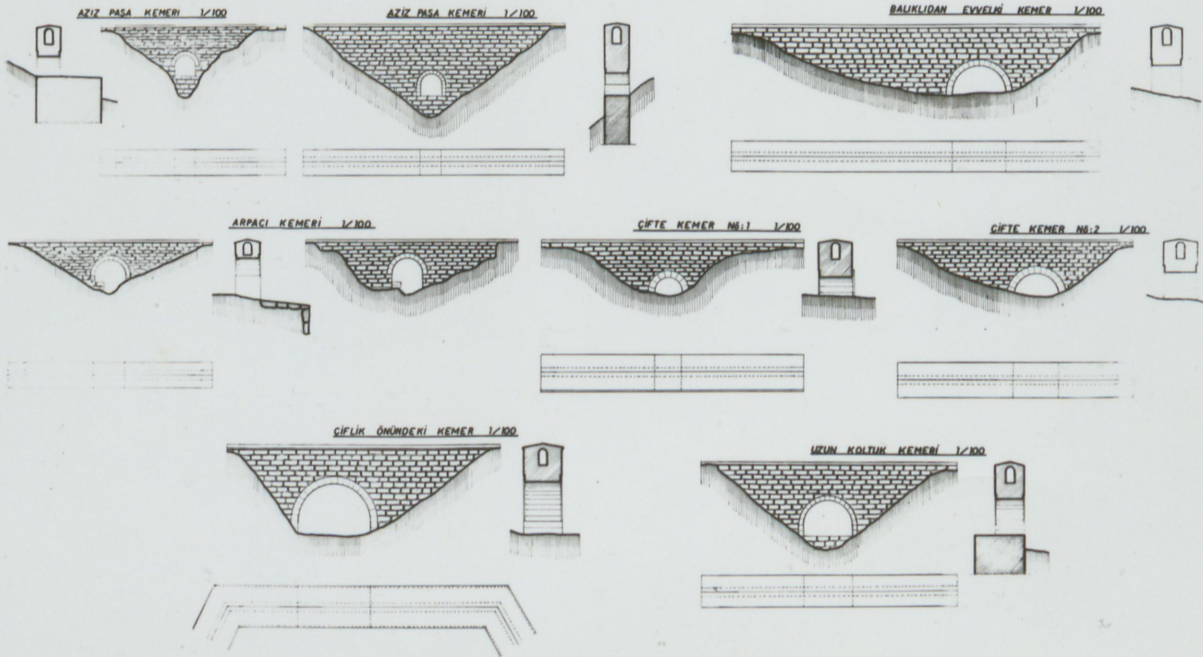

Istanbul Kırkcesme Su Tesisleri

AKF.İST.K9

İST. KIRKÇEŞME SU TESİSLERİNE AİT MENFEZ RÖLÖVELERİ M.1/100

İST. KIRKÇEŞME SU TESİSLERİNE AİT MENFEZ RÖLÖVELERİ M.1/100

DELİKLİ KAYA KEMERİ 1/100

KUMRULU KEMER 1/100

KIRAZ DİBİ KEMERİ 1/100

SARI SÜREYMAN KEMERİ 1/100

VİRAH KEMER 1/100

AVLU DERE KEMERİ 1/100

İST. KIRKÇESME SU TESİSLERİNDEN AYVAT KEMER RÖLÖVESİ M:1/200