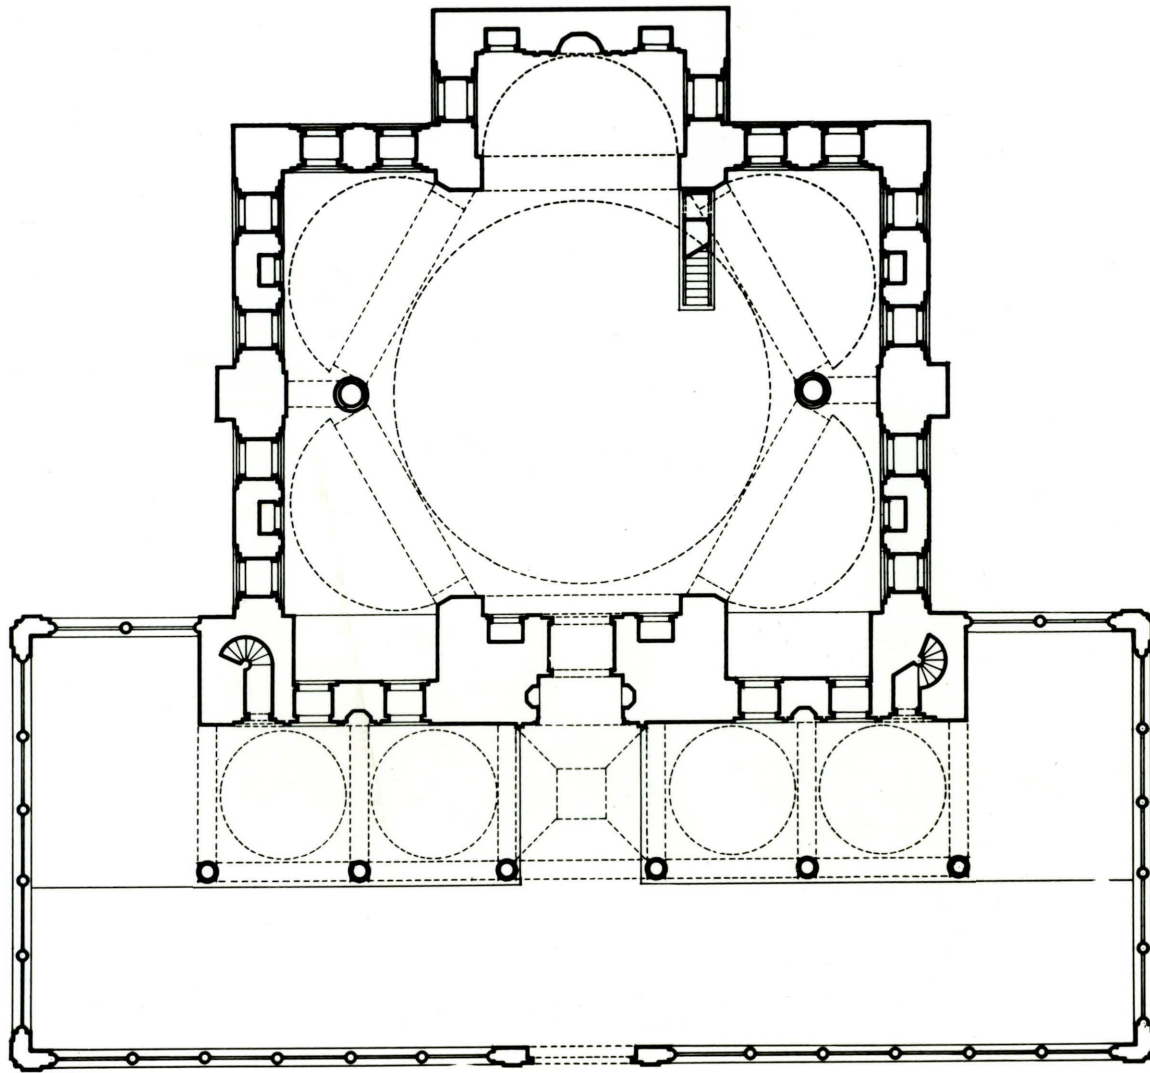

0 1 2 3 4 5 10 15 20m. A.K.

ATIK VALIDE CAMII
İSTANBUL - ÜSKÜDAR

0 1 2 3 4 5 10 15 20m. A.K.

ATIK VALIDE SULTAN CAMII, PLAN SHOWING THE INITIAL MOSQUE

ÜSKÜDAR - TOPTAŞI

0 1 2 3 4 5 10 15 20m A.K.

172

ÜSKÜDAR - TOPTAŞI - İSTANBUL
ATIK VALİDE SULTAN MOSQUE. INITIAL MOSQUE.