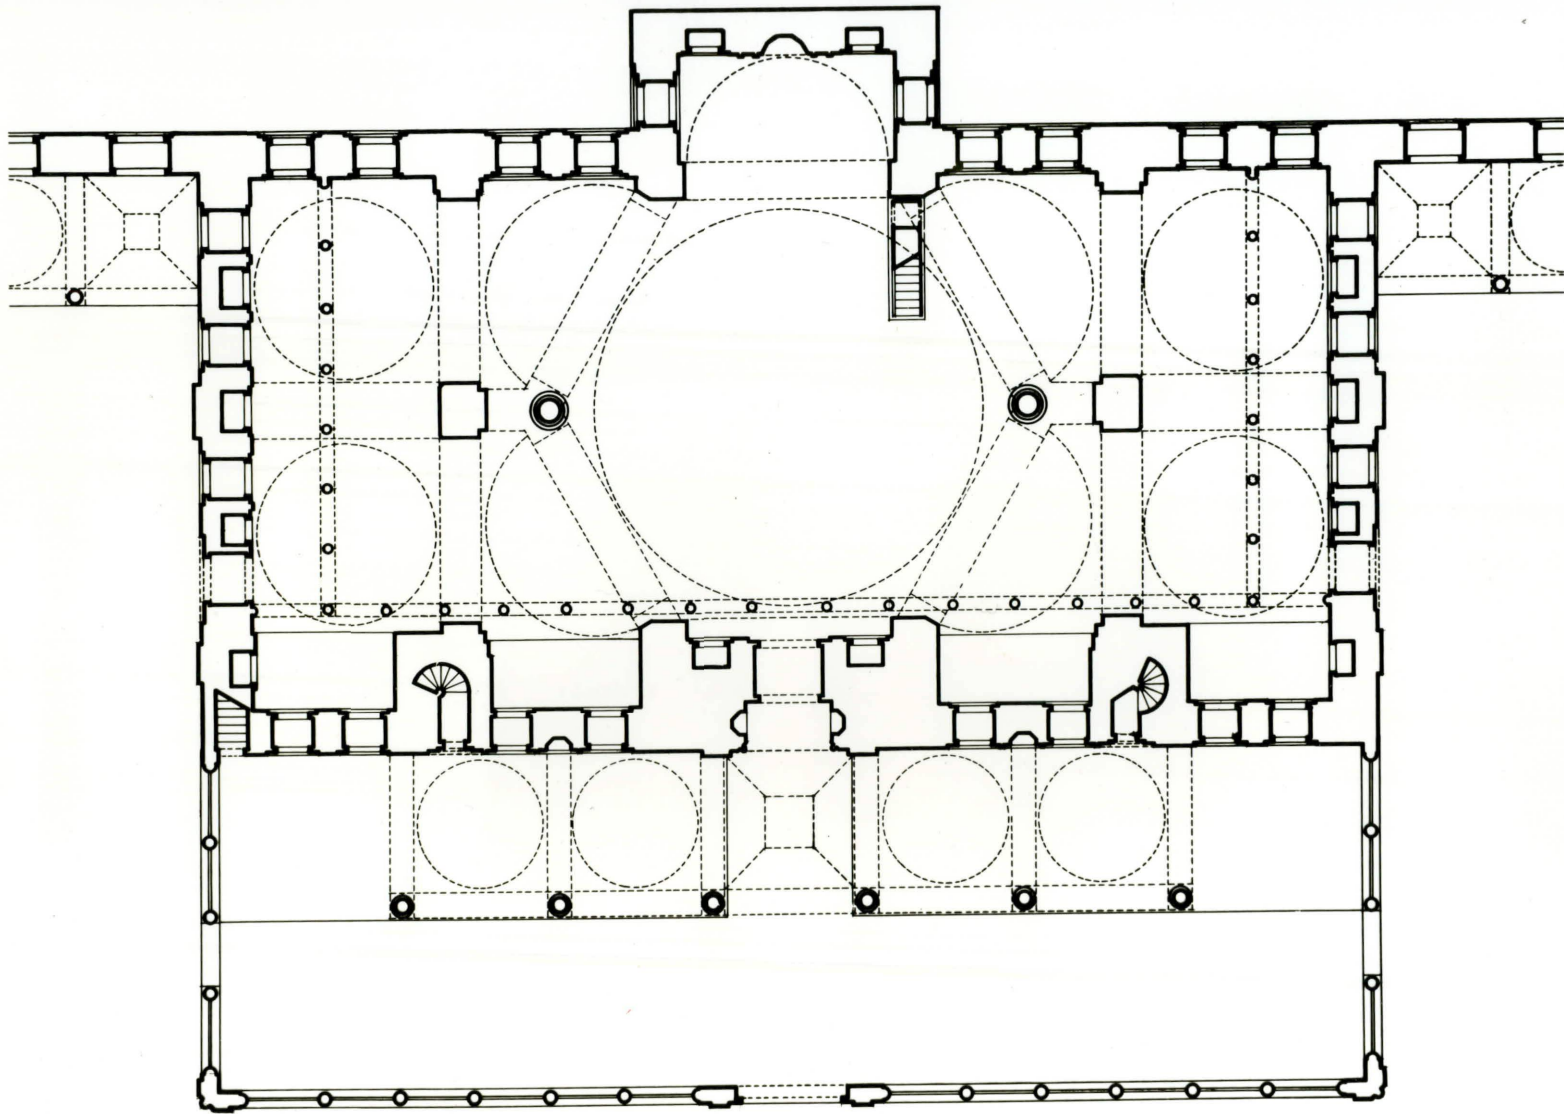

0 1 2 3 4 5 10 15 20m. A.K.

AKP-MS-AV-001

ATIK VALIDE SULTAN CAMII (INITIAL MOSQUE)
ÜSKÜDAR - TOPTAŞI / İSTANBUL

0 1 2 3 4 5 10 15 20m А. К.

AKP-MS-AV-002

PL 18

ATIK VALIDE (PLAN SHOWING THE EXTENDED MOSQUE)

0 1 2 3 4 5 10 15 20m. A.K.

ATIK VALIDE CAMII
İSTANBUL - ÜSKÜDAR

0 1 2 3 4 5 10 15 20m. A.K.

ATIK VALIDE SULTAN CAMII, PLAN SHOWING THE INITIAL MOSQUE

ÜSKÜDAR - TOPTAŞI

0 1 2 3 4 5 10 15 20m A.K.

172

ÜSKÜDAR - TOPTAŞI - İSTANBUL
ATIK VALİDE SULTAN MOSQUE. INITIAL MOSQUE.