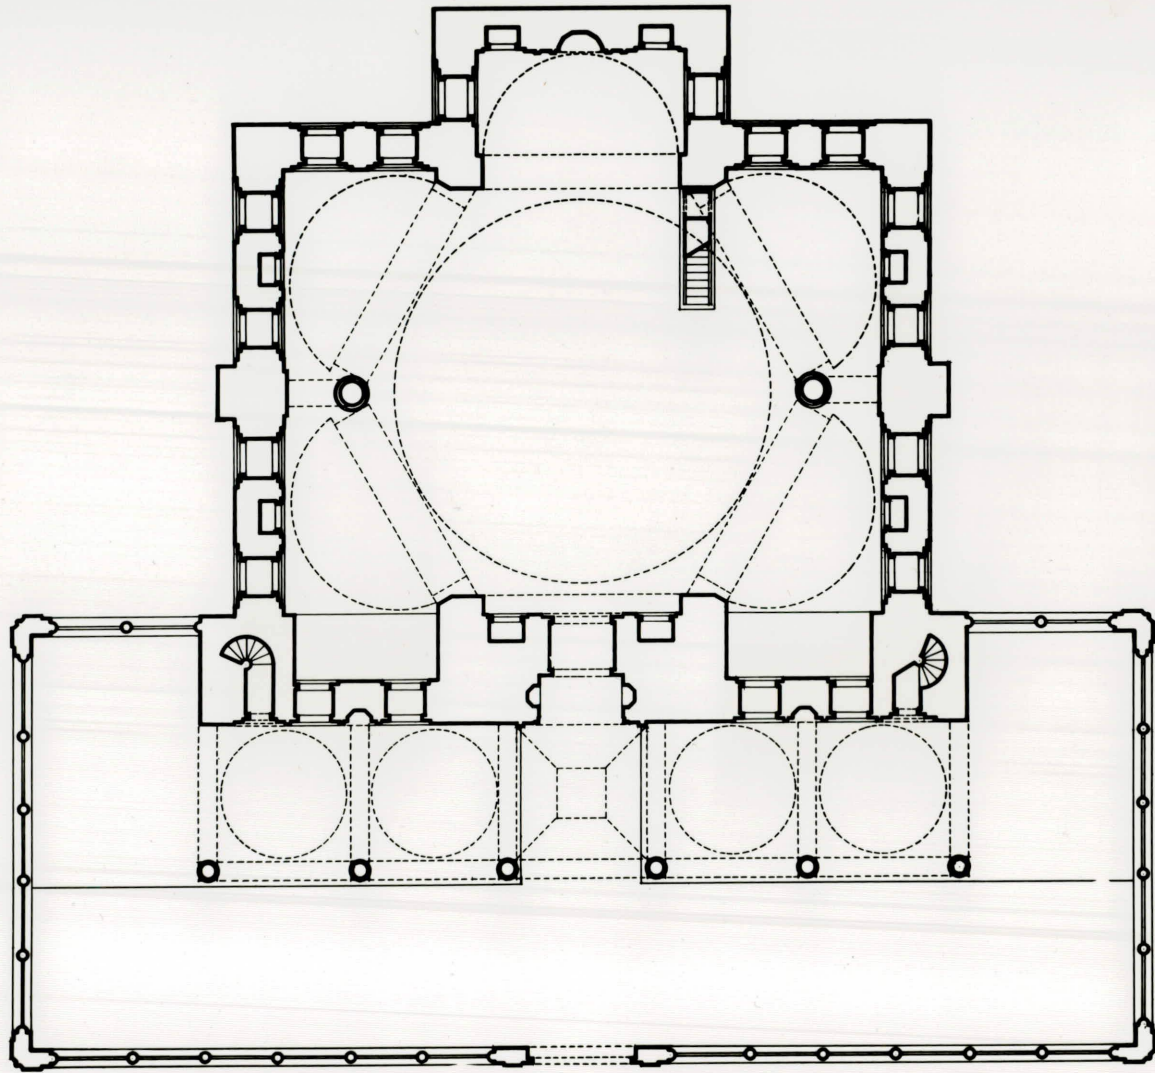

0 1 2 3 4 5 10 15 20m. A.K.

AKP-MS-AV-001

ATIK VALIDE SULTAN CAMII (INITIAL MOSQUE)
ÜSKÜDAR - TOPTAŞI / İSTANBUL

0 1 2 3 4 5 10 15 20m А. К.

AKP-MS-AV-002

PL 18

ATIK VALIDE (PLAN SHOWING THE EXTENDED MOSQUE)

0 1 2 3 4 5 10 15 20m. A.K.

ATIK VALIDE CAMII
İSTANBUL - ÜSKÜDAR

0 1 2 3 4 5 10 15 20m. A.K.

ATIK VALIDE SULTAN CAMII, PLAN SHOWING THE INITIAL MOSQUE

ÜSKÜDAR - TOPTAŞI

0 1 2 3 4 5 10 15 20m A.K.

172

ÜSKÜDAR - TOPTAŞI - İSTANBUL
ATIK VALİDE SULTAN MOSQUE. INITIAL MOSQUE.