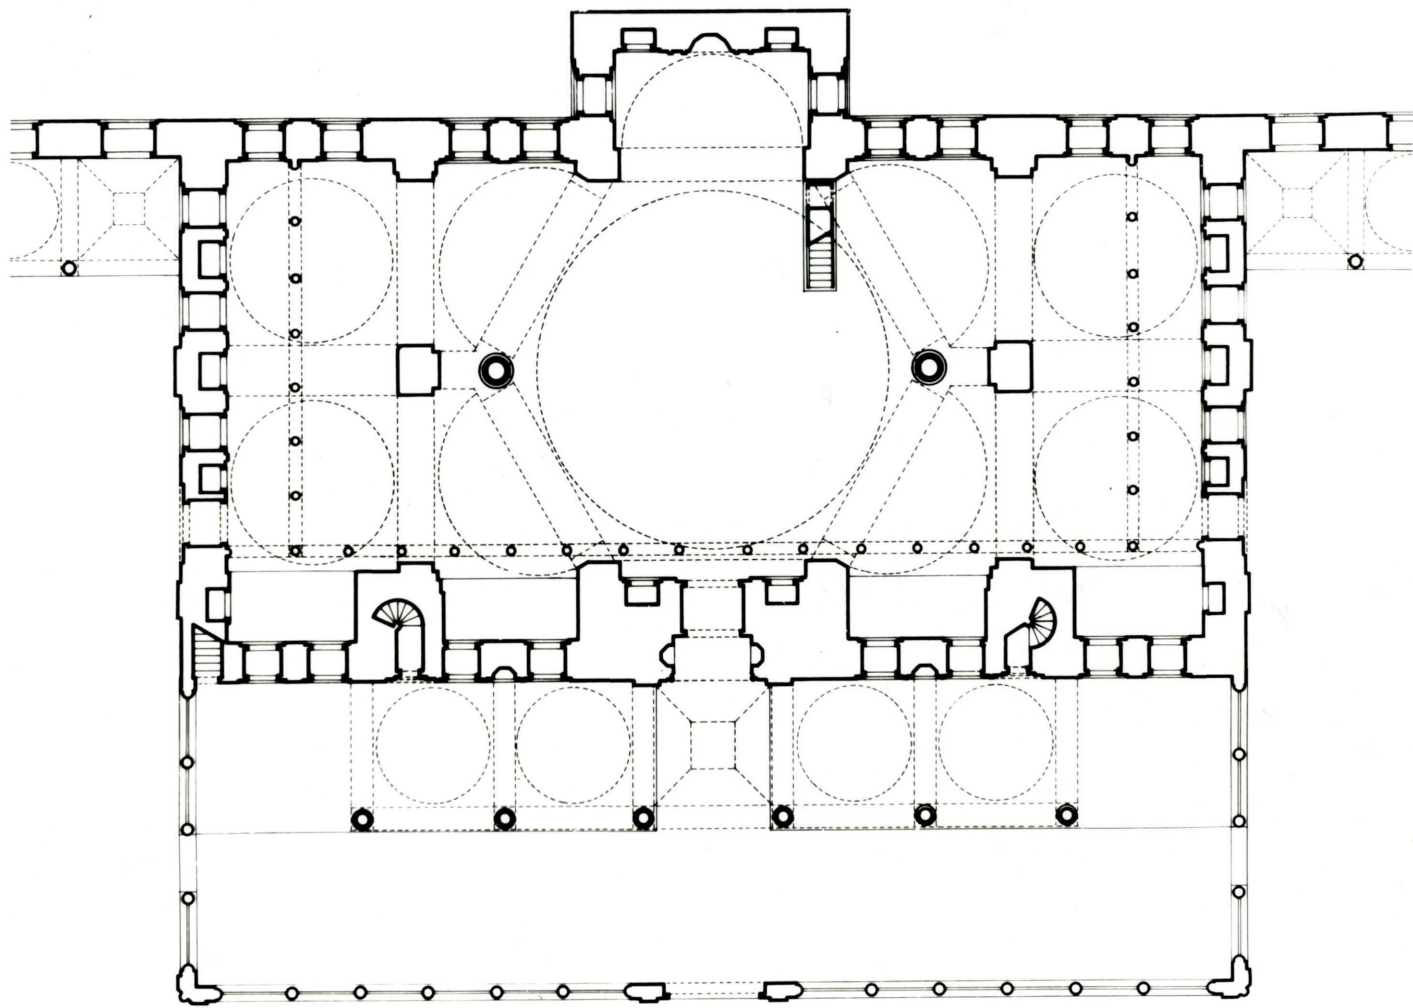

0 1 2 3 4 5 10 15 20m. A.K.

AKP-MS-AV-001

ATIK VALIDE SULTAN CAMII (INITIAL MOSQUE)
ÜSKÜDAR - TOPTAŞI / İSTANBUL

0 1 2 3 4 5 10 15 20m А. К.

AKP-MS-AV-002

PL 18

ATIK VALIDE (PLAN SHOWING THE EXTENDED MOSQUE)

0 1 2 3 4 5 10 15 20m. A.K.

ATIK VALIDE CAMII
İSTANBUL - ÜSKÜDAR

0 1 2 3 4 5 10 15 20m. A.K.

ATIK VALIDE SULTAN CAMII, PLAN SHOWING THE INITIAL MOSQUE

ÜSKÜDAR - TOPTAŞI

0 1 2 3 4 5 10 15 20m A.K.

172

ÜSKÜDAR - TOPTAŞI - İSTANBUL
ATIK VALİDE SULTAN MOSQUE. INITIAL MOSQUE.