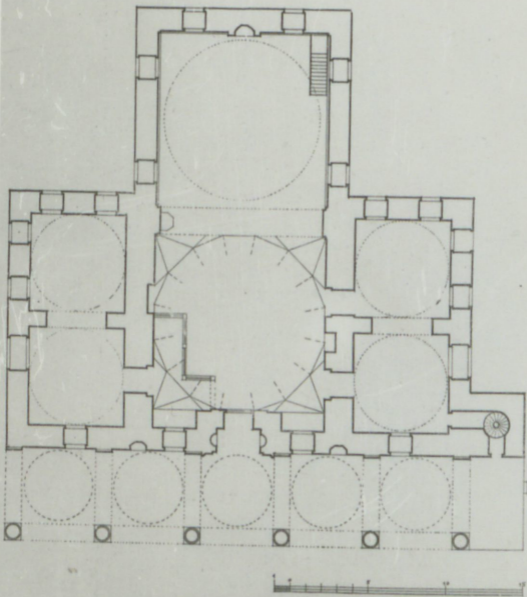

1963

albr

2.

98

← 12.0 cm →

1963

Has Mured Para

0 5 10 20m ak

AK-11

fig. 20

0 5 10 20 m ak

(Resim 131) Murad Paşa Camii plânı (Gurlitt'ın İktibâsı)

(Resim 133) Murad Paşa Camii muhtas (Gurlitt'in kütüphanesi)