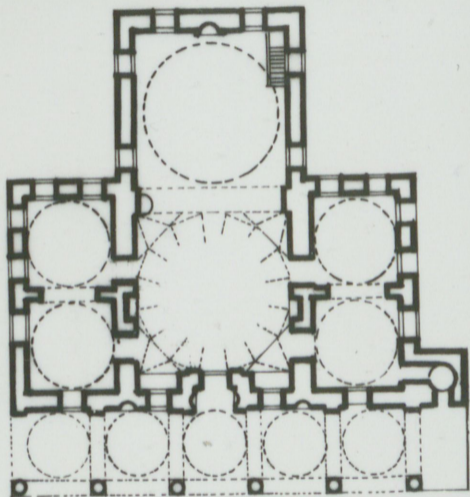

1963

albr

2.

98

← 12.0 cm →

1963

Has Mured Para

0 5 10 20m ak

AK-11

fig. 20

0 5 10 20 m ak

(Resim 131) Murad Paşa Camii plânı (Gurlitt'ın İktibâsı)

(Resim 133) Murad Paşa Camii muhtas (Gurlitt'in kütüphanesi)