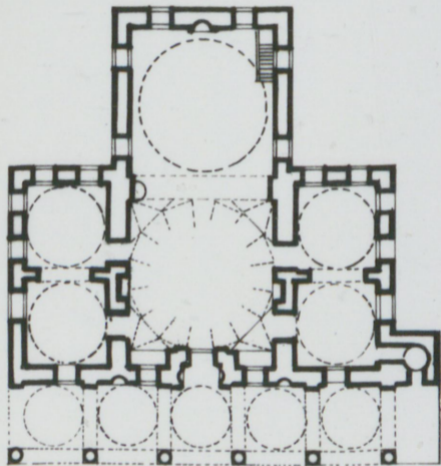

1963

albr

2.

98

← 12.0 cm →

1963

Has Mured Para

0 5 10 20m ak

AK-11

fig. 20

0 5 10 20 m ak

(Resim 131) Murad Paşa Camii plânı (Gurlitt'ın İktibâsı)

(Resim 133) Murad Paşa Camii muhtas (Gurlitt'in kütüphanesi)