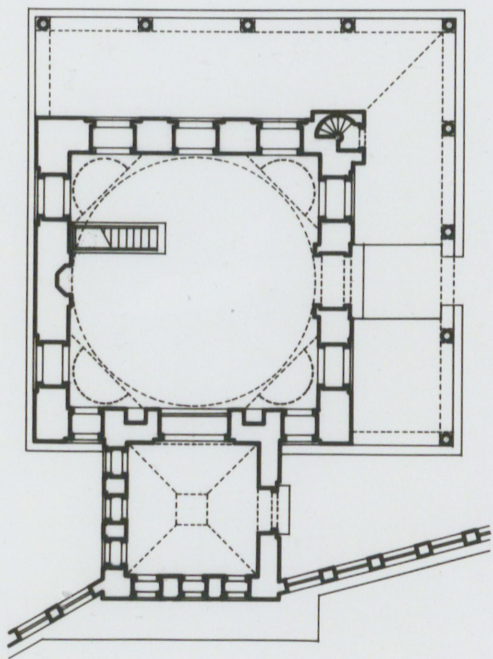

ŞEMSI AHMED PAŞA KÜLLİYESİ İSTANBUL - ÜSKÜDAR
PLATE 6 - ŞEMSI PAŞA 1580

15m. A.K.

SEMSİ AHMED PAŞA KÜLLYESİ
İSTANBUL - ÜSKÜDAR

ŞEMSI AHMED PASA KULLİYESİ
İSTANBUL - ÜSKÜDAR

SEMSİ AHMED PASA KÜLLİYESİ
İSTANBUL - ÜSKÜDAR