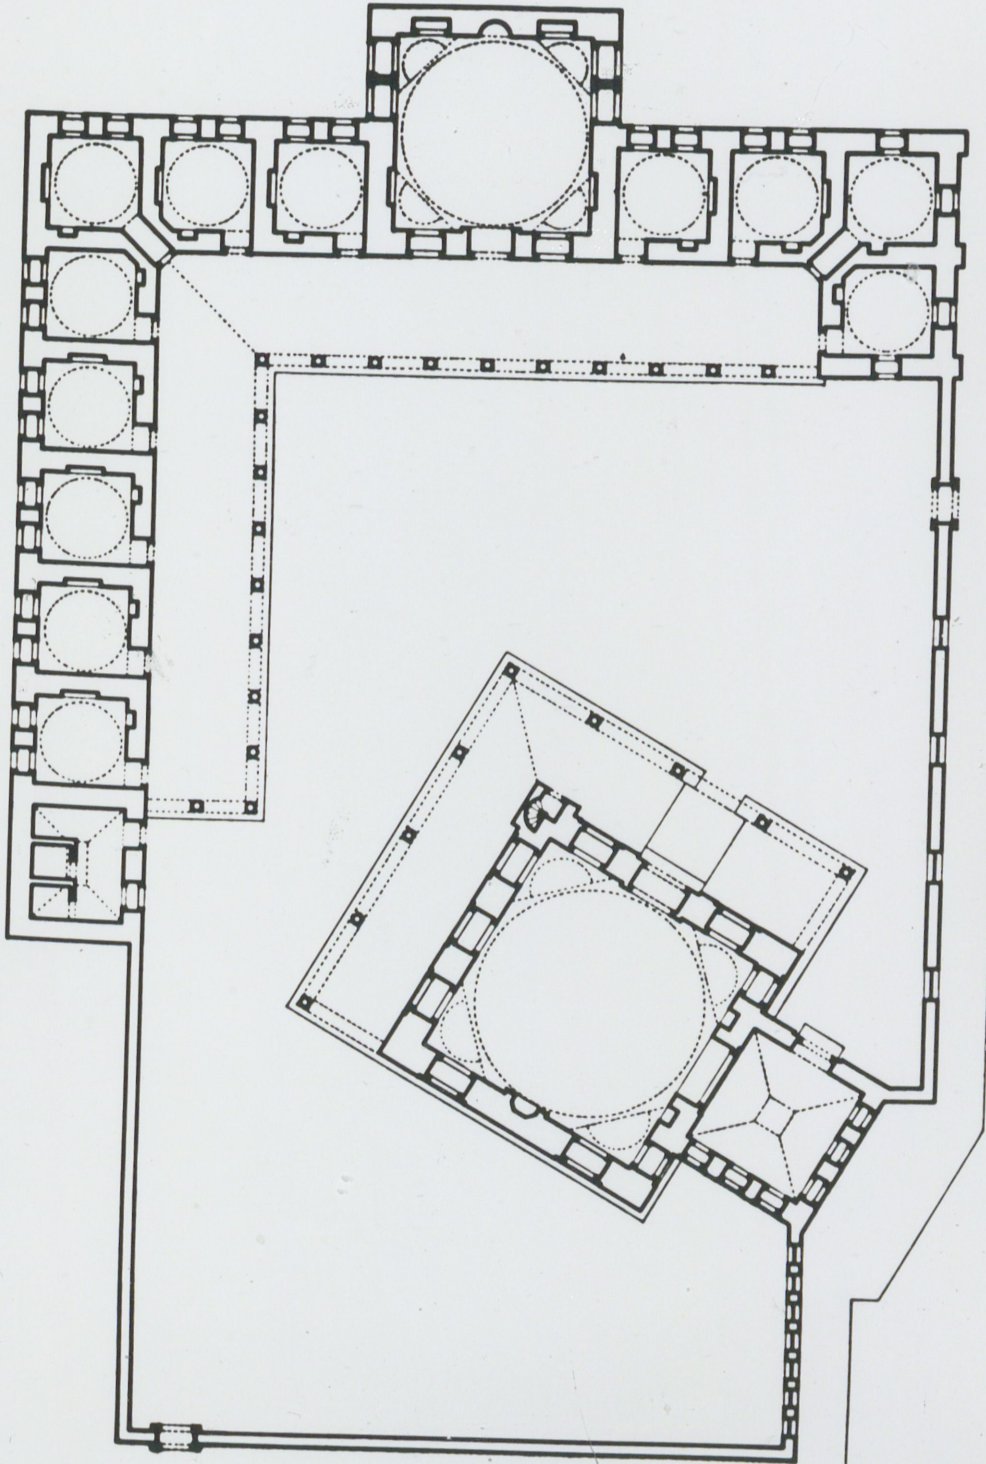

ŞEMSI AHMED PAŞA KÜLLİYESİ İSTANBUL - ÜSKÜDAR
PLATE 6 - ŞEMSI PAŞA 1580

15m. A.K.

SEMSİ AHMED PAŞA KÜLLYESİ
İSTANBUL - ÜSKÜDAR

ŞEMSI AHMED PASA KULLİYESİ
İSTANBUL - ÜSKÜDAR

SEMSİ AHMED PASA KÜLLİYESİ
İSTANBUL - ÜSKÜDAR