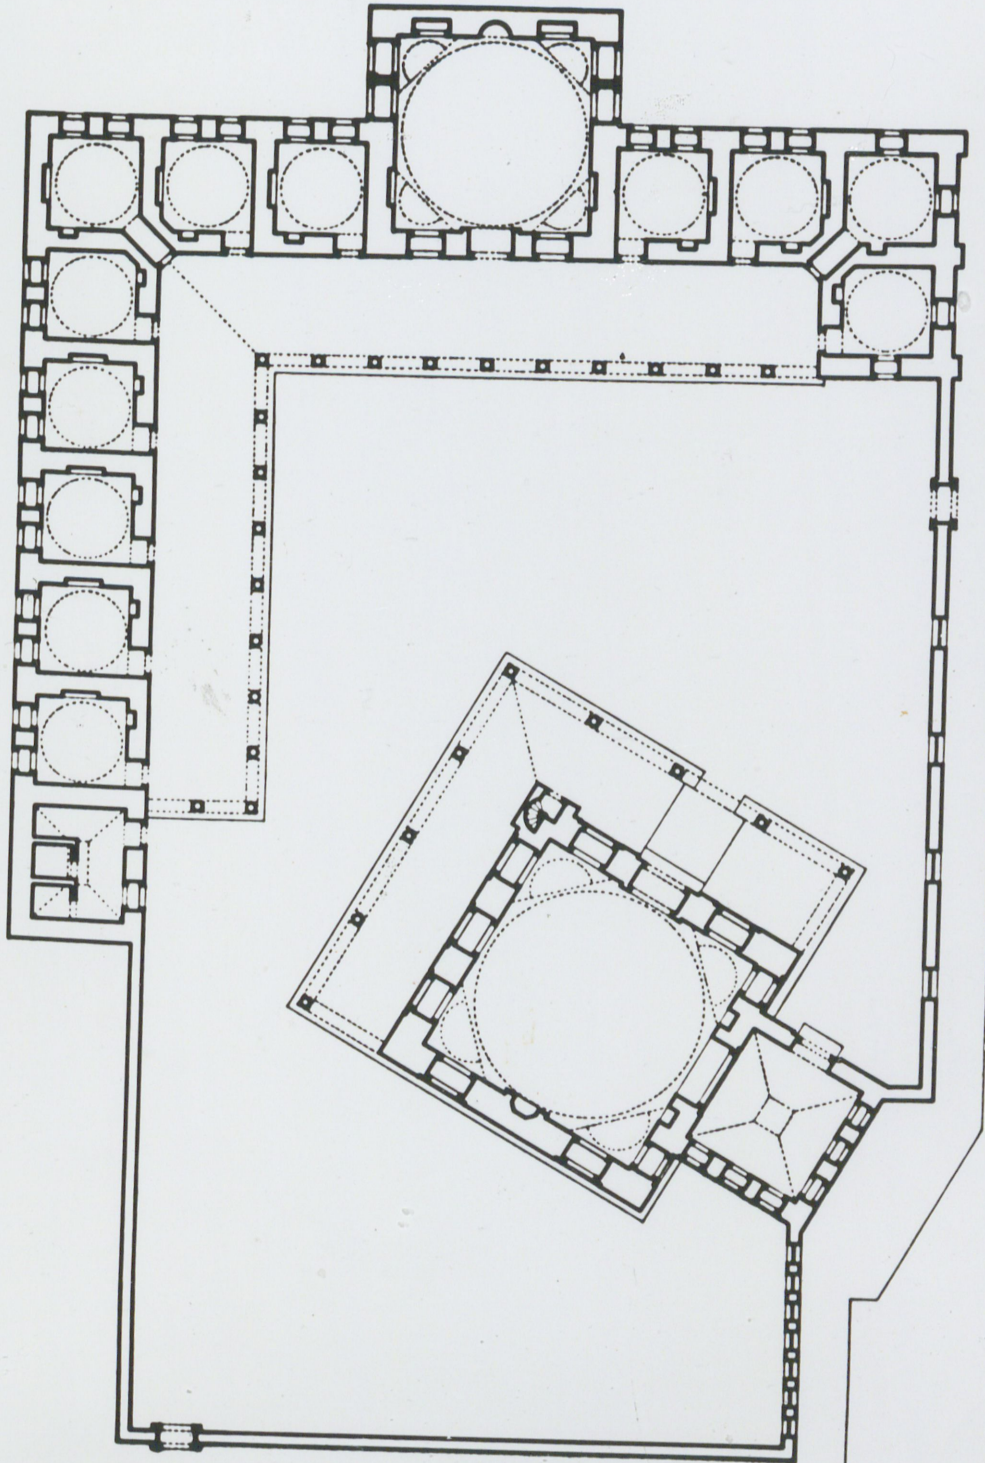

ŞEMSI AHMED PAŞA KÜLLİYESİ İSTANBUL - ÜSKÜDAR
PLATE 6 - ŞEMSI PAŞA 1580

15m. A.K.

SEMSİ AHMED PAŞA KÜLLYESİ
İSTANBUL - ÜSKÜDAR

ŞEMSI AHMED PASA KULLİYESİ
İSTANBUL - ÜSKÜDAR

SEMSİ AHMED PASA KÜLLİYESİ
İSTANBUL - ÜSKÜDAR