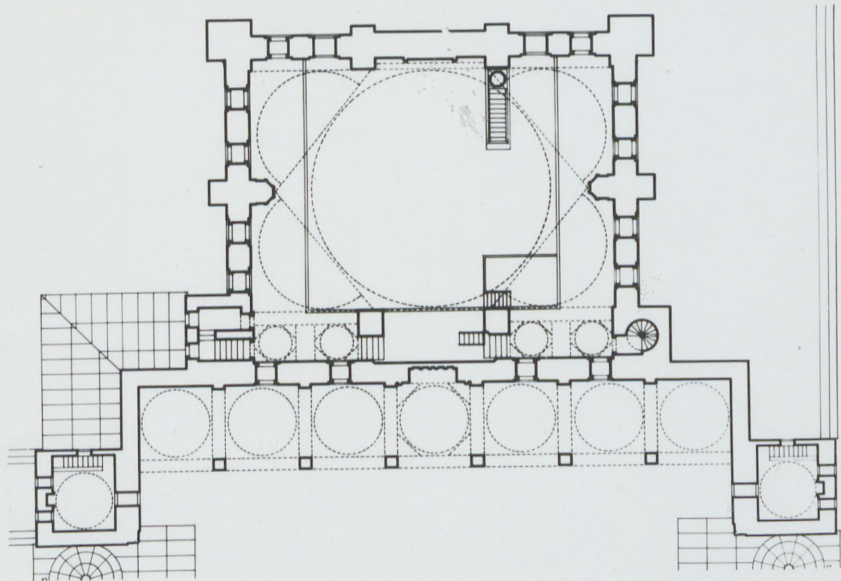

0 1 2 3 4 5 10 15 20 25 m. A.K.

AKP-SD-SMP_001 (AKP-MS-SMP-002 detail)

SOKOLLU MEHMET PASA CAMII - ISTANBUL-FATİH-KADIRGA
(ZEMİNEEN PLAN)

0 1 2 3 4 5 10 15 20 25 m A.K.

SOKOLLU MEHMED PASA CAMİİ
İSTANBUL - KADIRGA