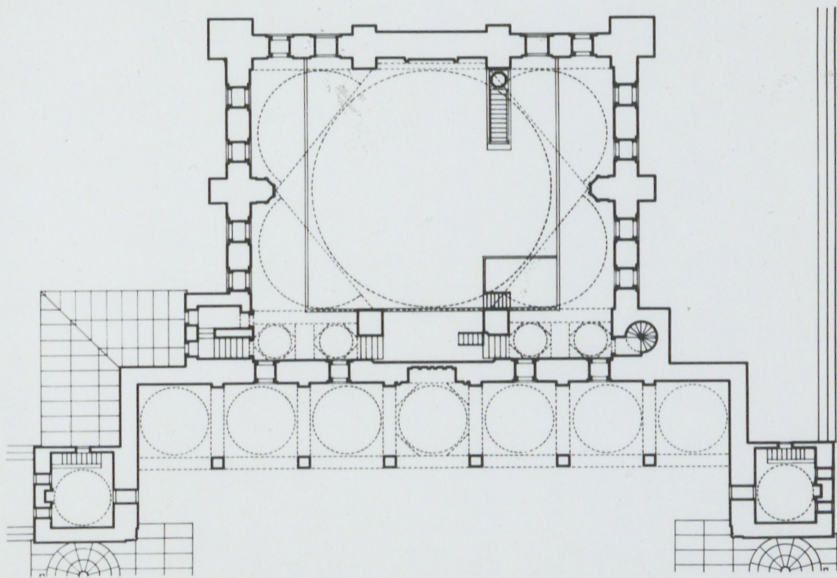

SOKOLLU MEHMED PAŞA CAMİİ ZEMİN KAT PLANI

İSTANBUL - RADIRGA

86

ISTANBUL - KADIRGA

SOKOLLU MEHMED PAŞA MOSQUE - MEDRESE 2EMİN KAT PLANI

0 1 2 3 4 5 10 15 20 20^m A.K.

SOKOLLU MEHMED PAŞA CAMİİ
İSTANBUL - KADIRGA

0 1 2 3 4 5 10 15 20 25 m. A.K.

AKP-SD-SMP_001 (AKP-MS-SMP-002 detail)

SOKOLLU MEHMET PASA CAMII - ISTANBUL-FATİH-KADIRGA
(ZEMİNEEN PLAN)

0 1 2 3 4 5 10 15 20 25 m A.K.

SOKOLLU MEHMED PASA CAMİİ
İSTANBUL - KADIRGA