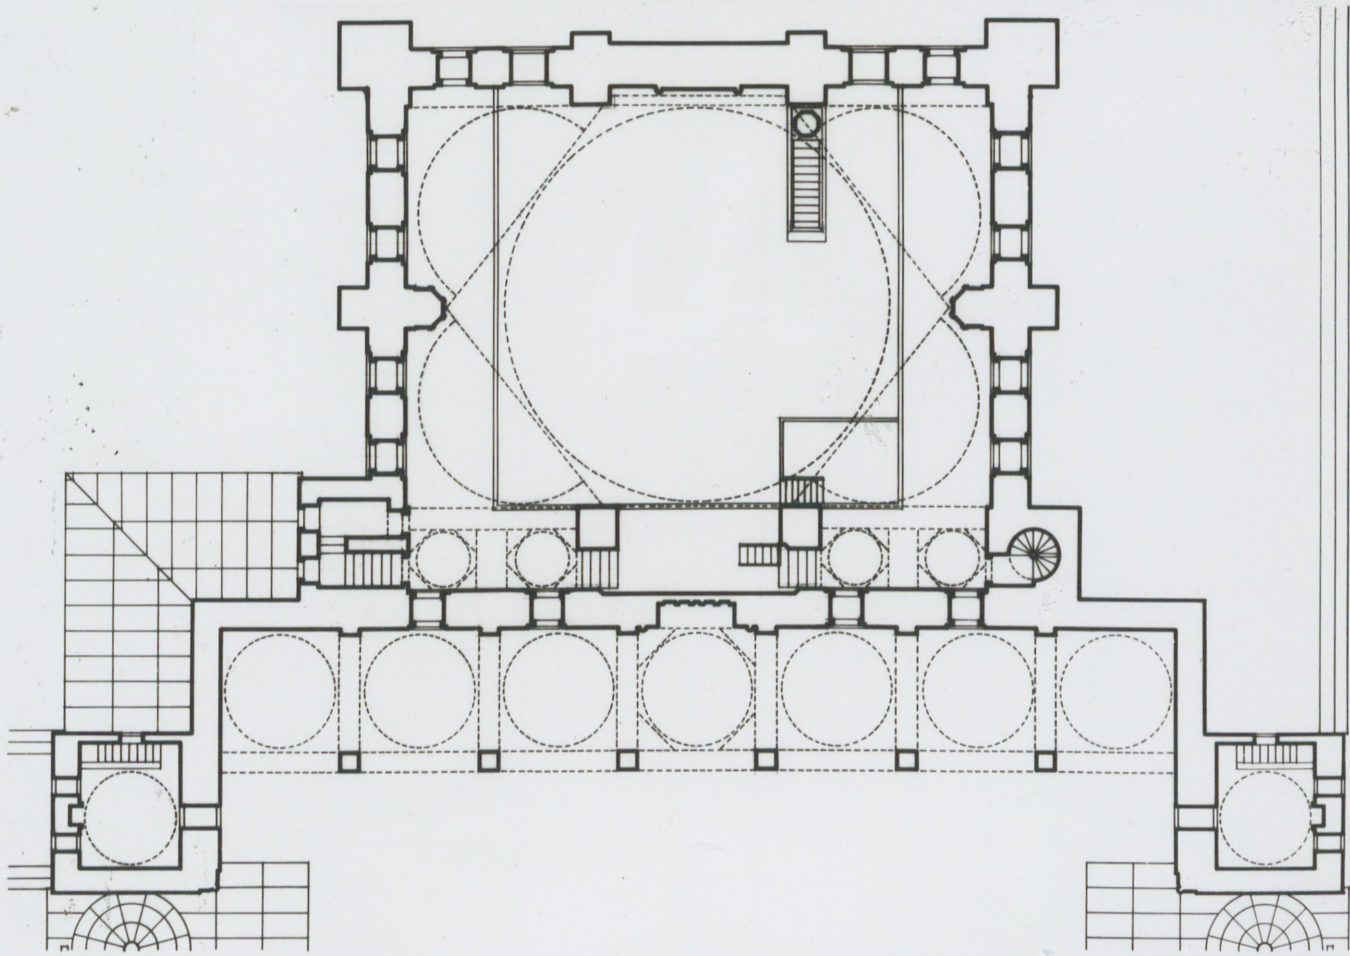

0 1 2 3 4 5 10 15 20 25 m. A.K.