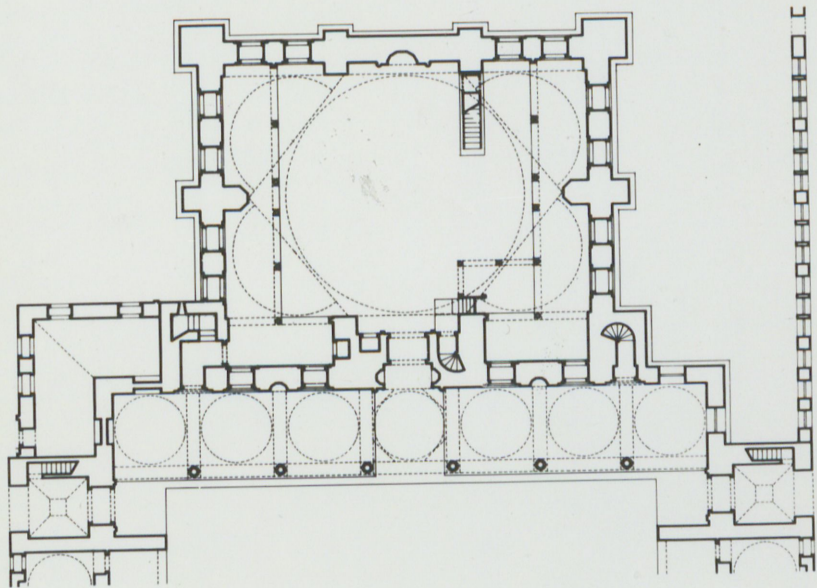

SOKOLLU MEHMED PAŞA CAMİİ ZEMİN KAT PLANI

İSTANBUL - RADIRGA

86

ISTANBUL - KADIRGA

SOKOLLU MEHMED PAŞA MOSQUE - MEDRESE 2EMİN KAT PLANI

0 1 2 3 4 5 10 15 20 20^m A.K.

SOKOLLU MEHMED PAŞA CAMİİ
İSTANBUL - KADIRGA

0 1 2 3 4 5 10 15 20 25 m. A.K.

AKP-SD-SMP_001 (AKP-MS-SMP-002 detail)

SOKOLLU MEHMET PASA CAMII - ISTANBUL-FATİH-KADIRGA
(ZEMİNEEN PLAN)

0 1 2 3 4 5 10 15 20 25 m A.K.

SOKOLLU MEHMED PASA CAMİİ
İSTANBUL - KADIRGA