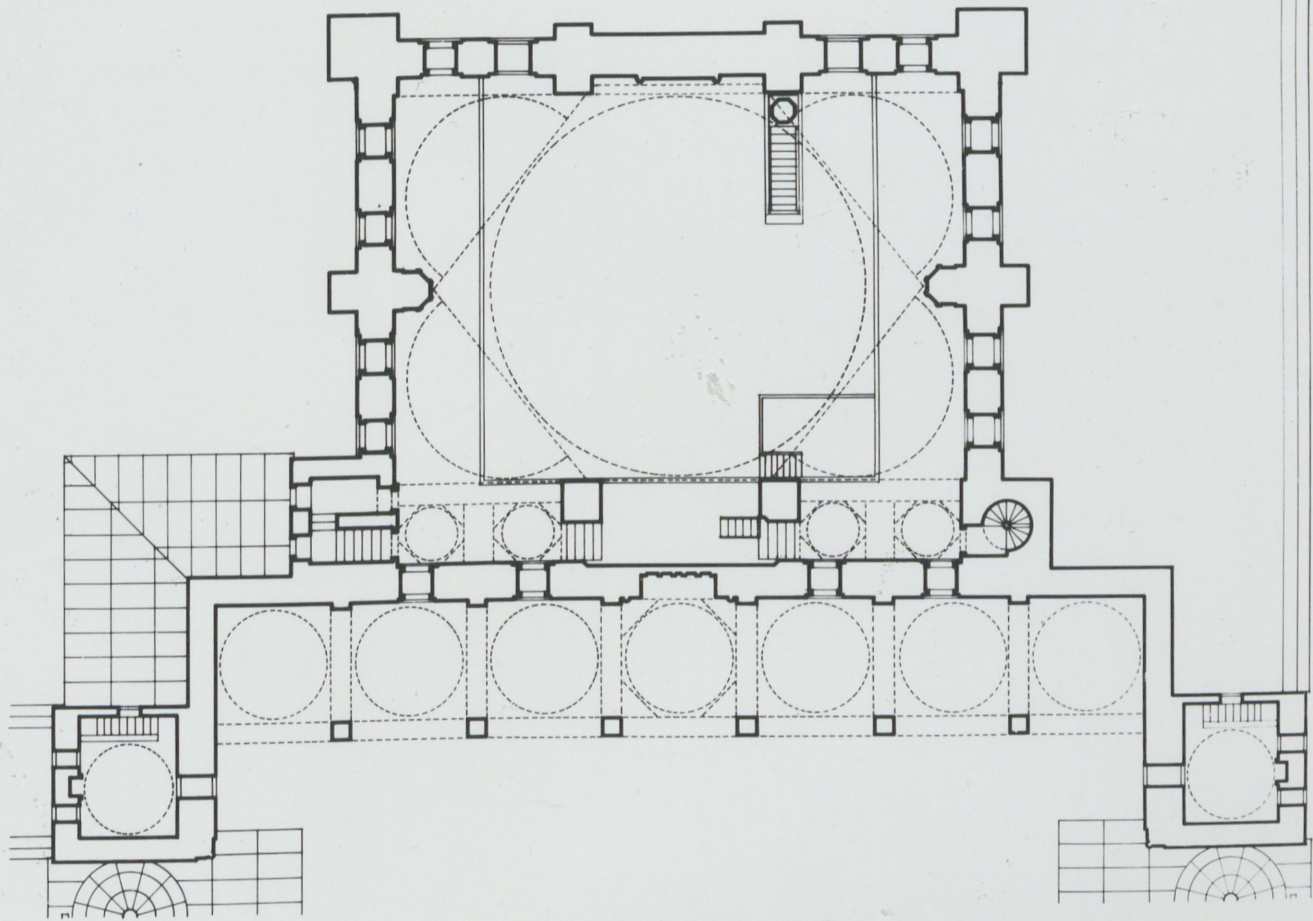

ISTANBUL - KADIRGA

Maivil düzeyinden plan

SOKOLLU 1541

X

SOKOLLU MEHMET PASA CAMI-MEDRESE MAHFIL DÜZEYİNDEKİ PLAN
KADIRGA - İSTANBUL

0 1 2 3 4 5 10 15 20 25m. A.K.

AKP-SD-SMP-002

PL 16