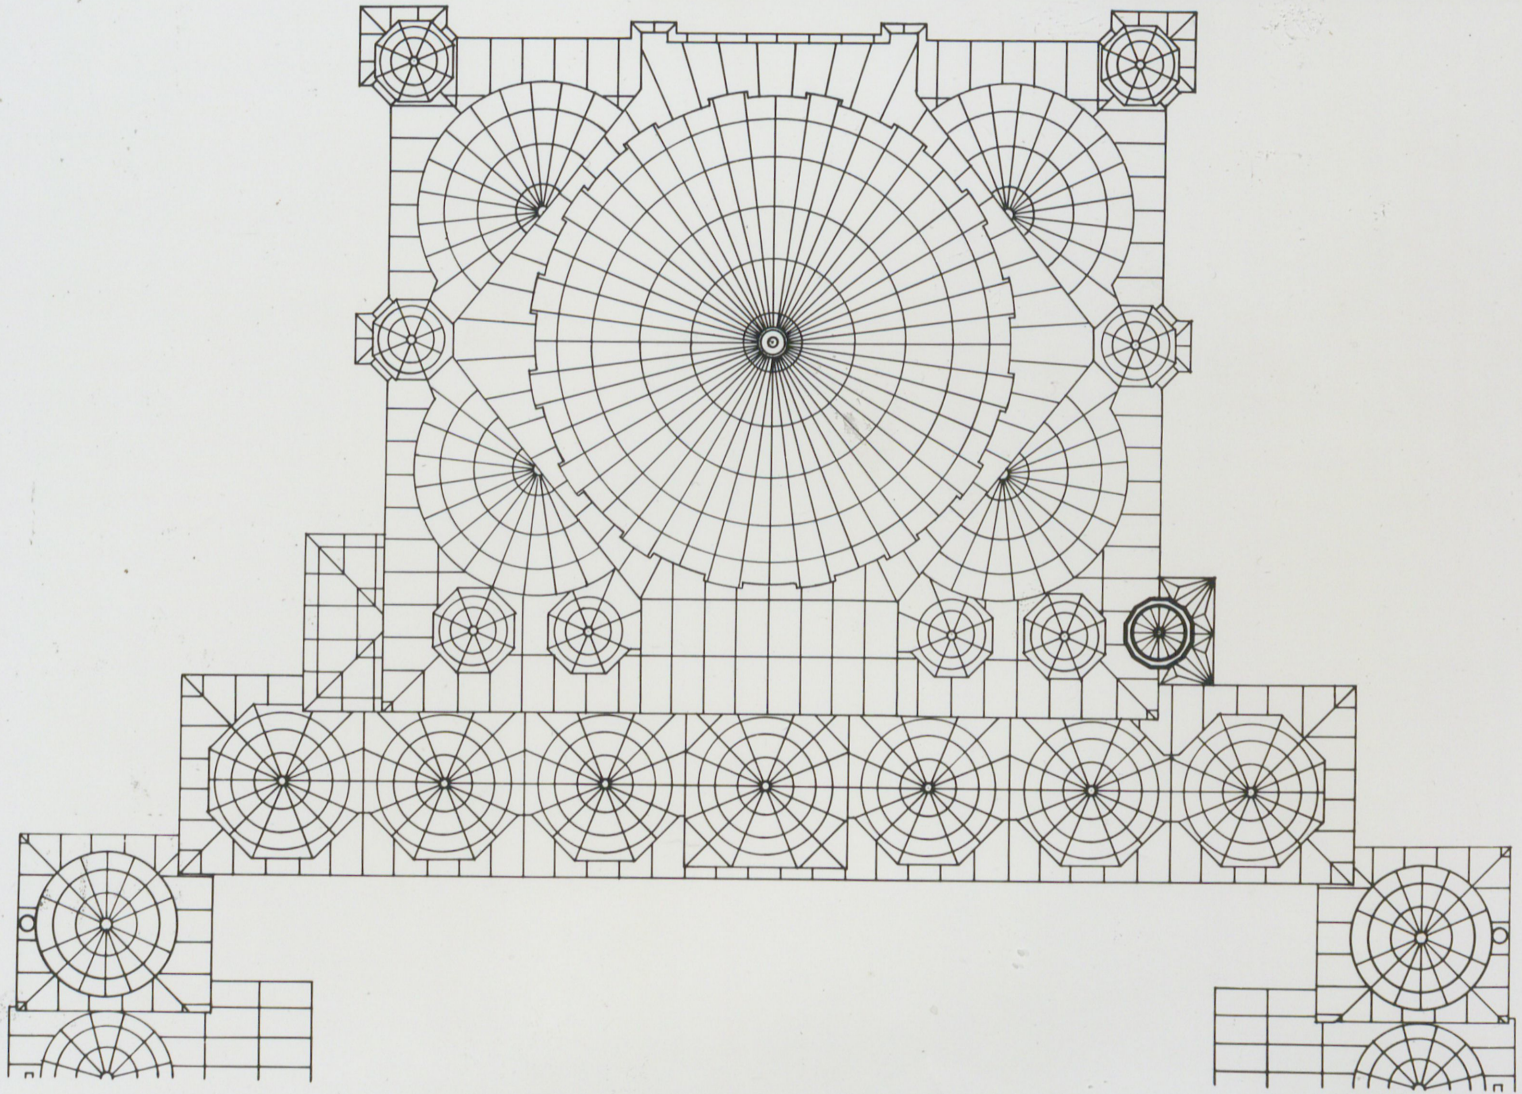

SOKOLU MEHMET PASA CAMII (ROOF PLAN) ISTANBUL - FATI H-KADIESA

0 1 2 3 4 5 10 15 20 25^m A.K.

SOKOLLU CAMII ROOF PLAN

ISTANBUL - KADIRGA

0 1 2 3 4 5 10 15 20 25m. A.K.

SOKOLLU CAMII
ROOF PLAN
İST-KADIRGA

0 1 2 3 4 5 10 15 20 25m. A. K.