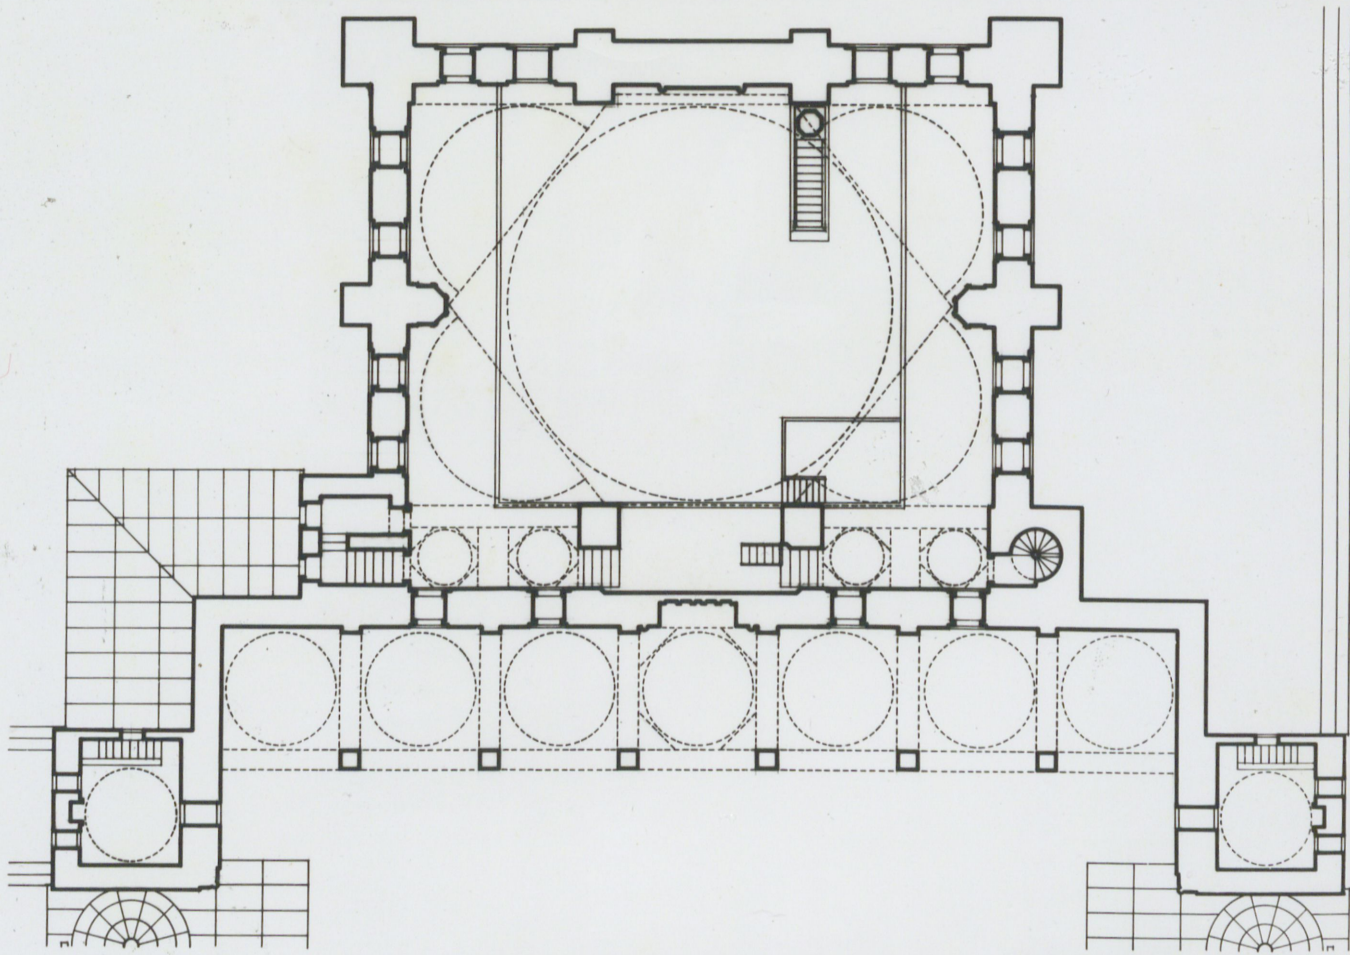

0 1 2 3 4 5 10 15 20 25m. A.K.