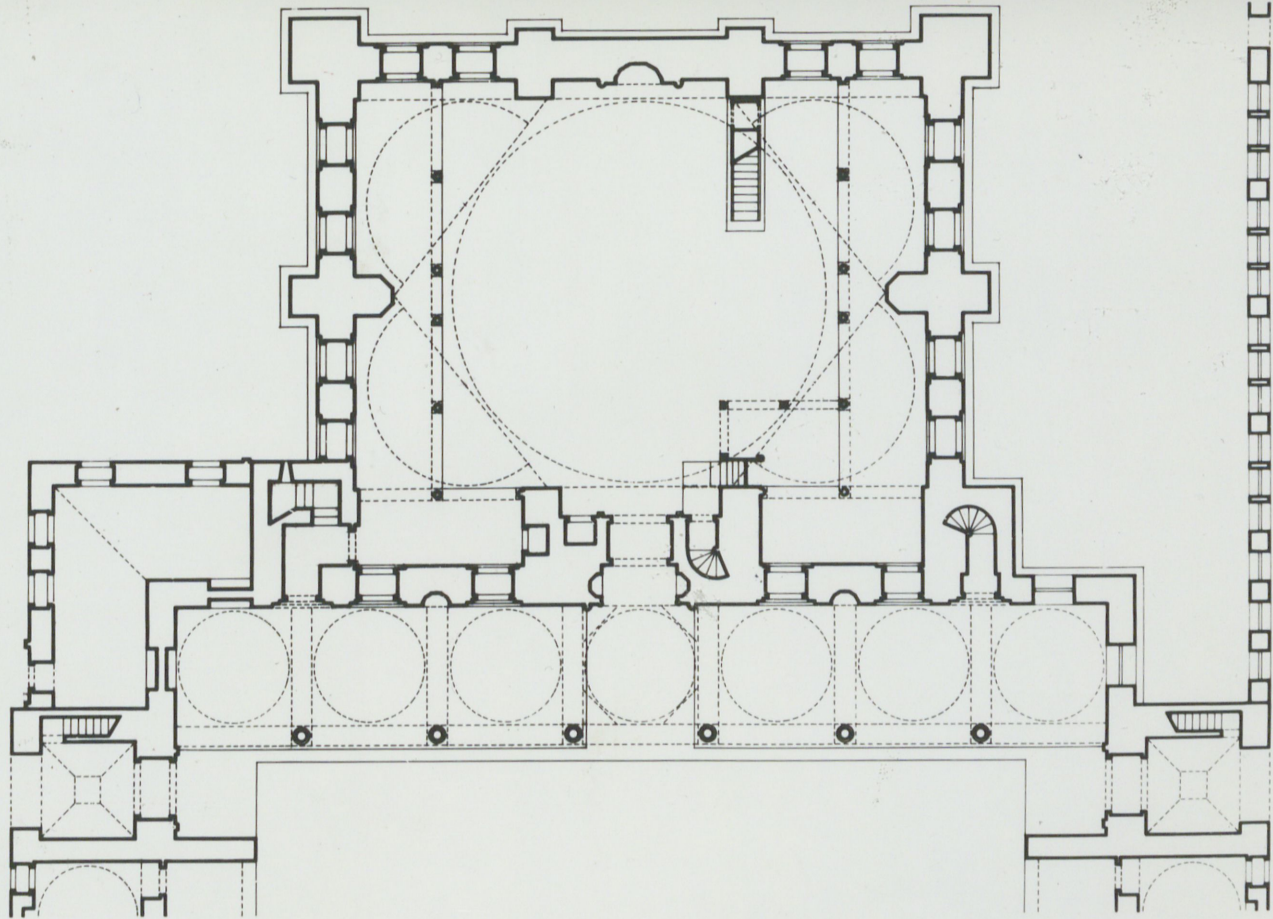

SOKOLLU MEHMED PAŞA CAMİİ ZEMİN KAT PLANI

İSTANBUL - RADIRGA

86

ISTANBUL - KADIRGA

SOKOLLU MEHMED PAŞA MOSQUE - MEDRESE 2EMİN KAT PLANI

0 1 2 3 4 5 10 15 20 20^m A.K.

SOKOLLU MEHMED PAŞA CAMİİ
İSTANBUL - KADIRGA