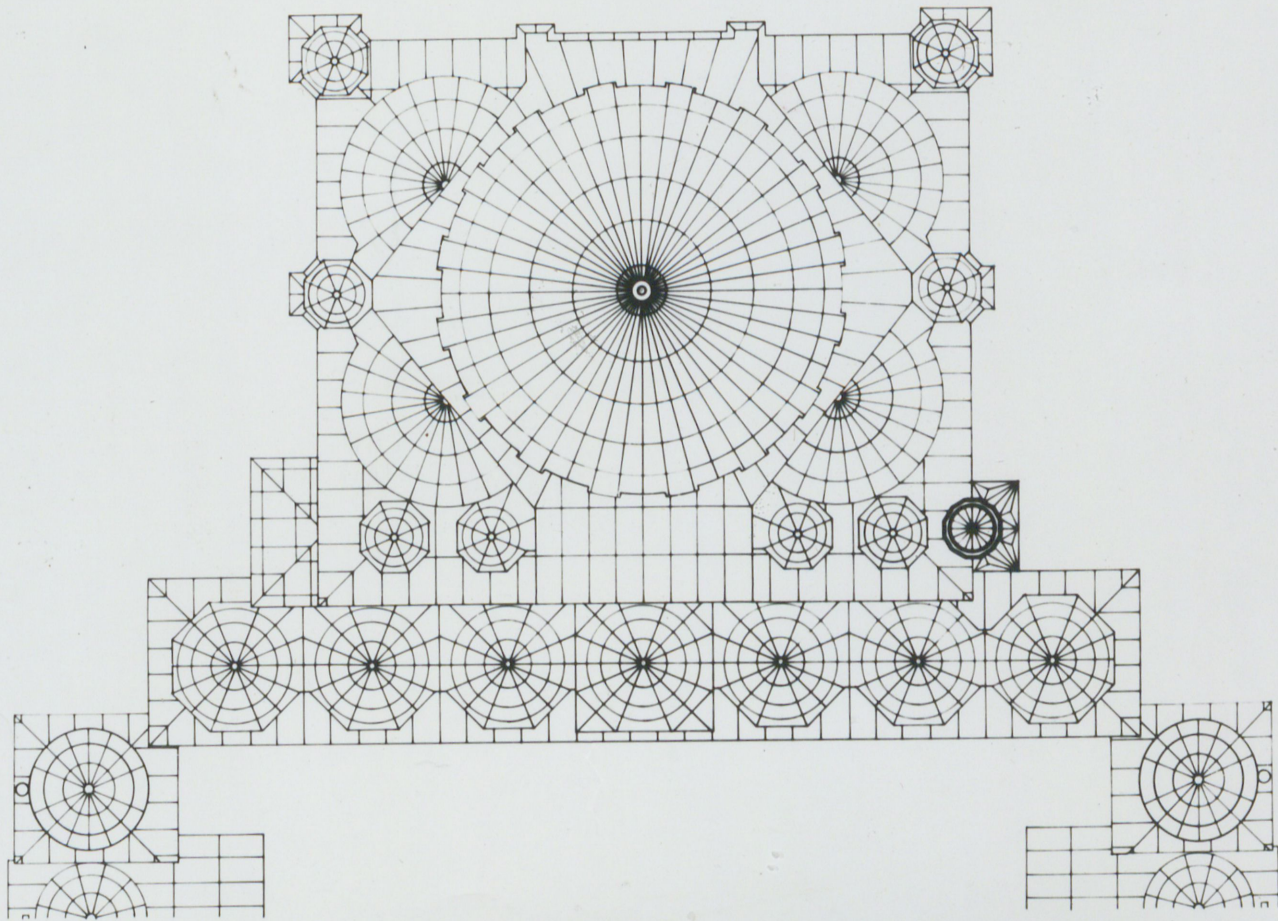

0 1 2 3 4 5 10 15 20 25m. A.K.