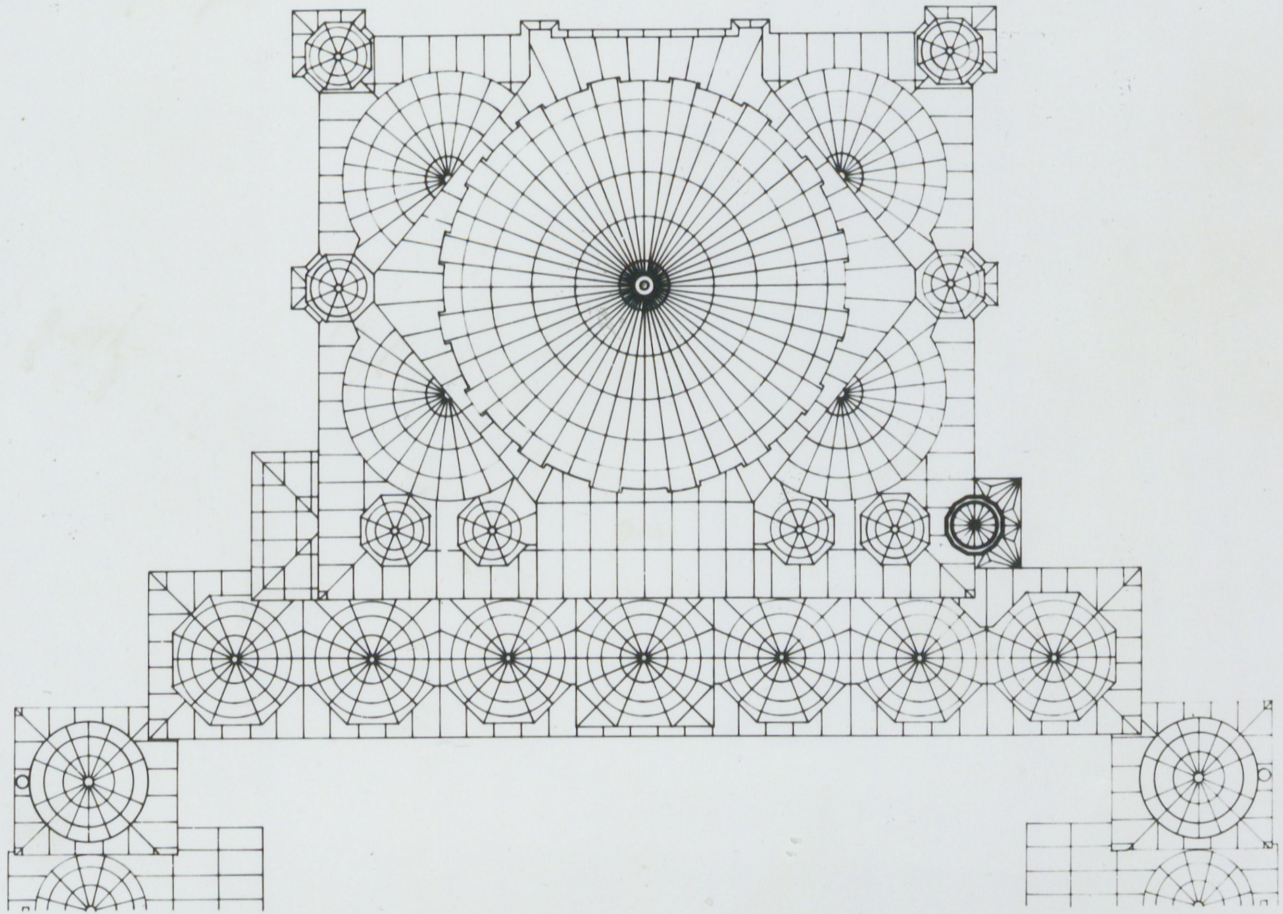

ISTANBUL - KADIRGA

Maivil düzeyinden plan

SOKOLLU 1541

X

SOKOLLU MEHMET PASA CAMI-MEDRESE MAHFIL DÜZEYİNDEKİ PLAN
KADIRGA - İSTANBUL

0 1 2 3 4 5 10 15 20 25m. A.K.

AKP-SD-SMP-002

PL 16