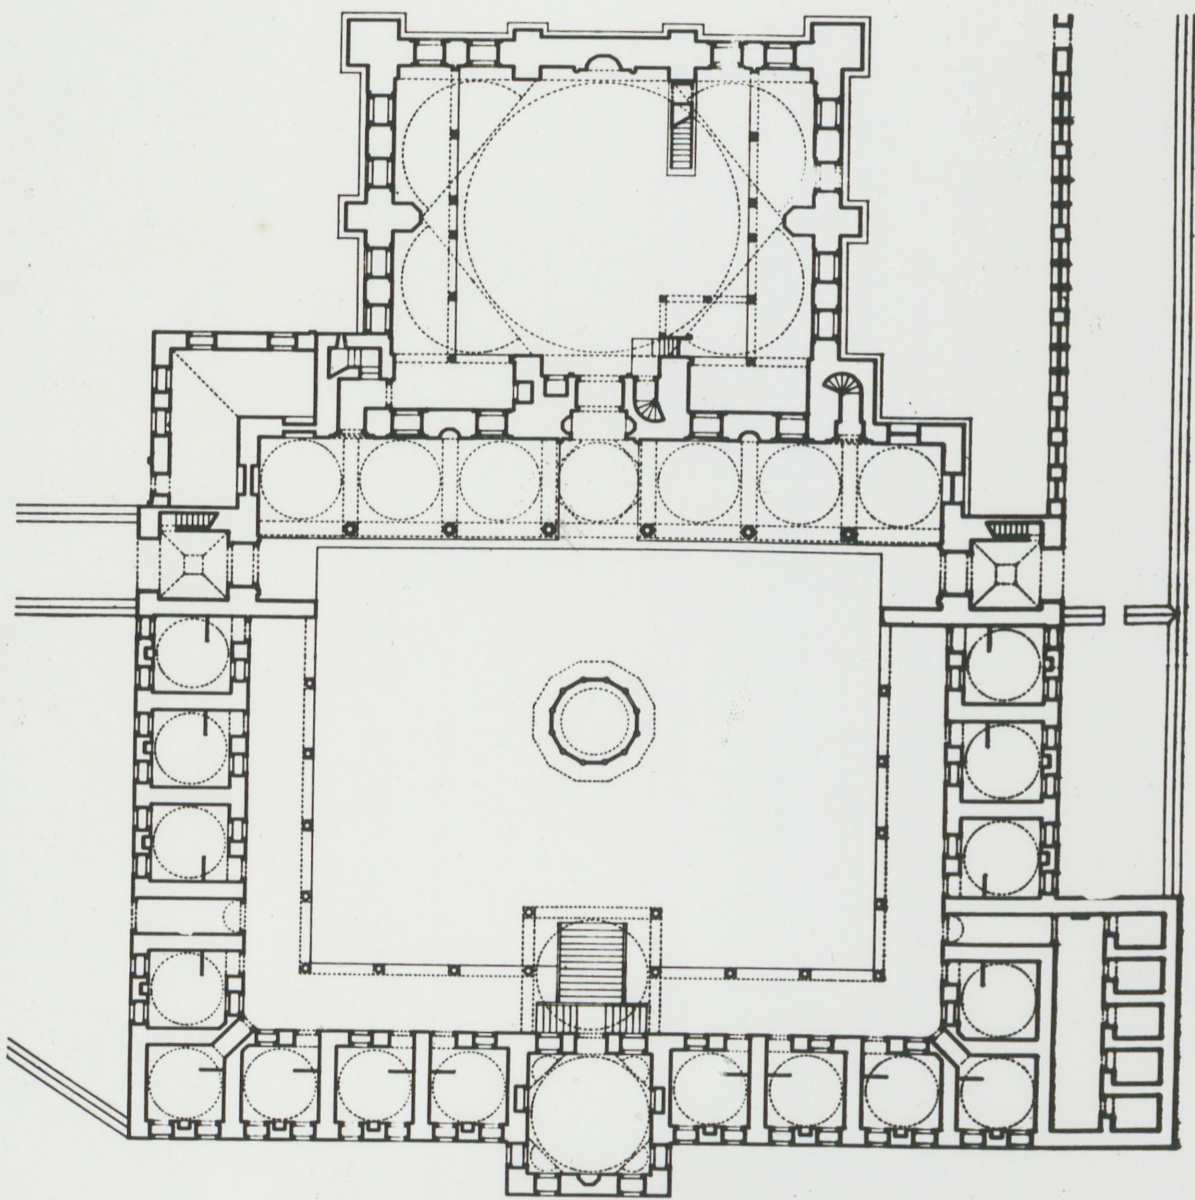

SOKOLLU MEHMED PAŞA CAMİİ ZEMİN KAT PLANI

İSTANBUL - RADIRGA

86

ISTANBUL - KADIRGA

SOKOLLU MEHMED PAŞA MOSQUE - MEDRESE 2EMİN KAT PLANI

0 1 2 3 4 5 10 15 20 20^m A.K.

SOKOLLU MEHMED PAŞA CAMİİ
İSTANBUL - KADIRGA

0 1 2 3 4 5 10 15 20 25 m. A.K.

AKP-SD-SMP_001 (AKP-MS-SMP-002 detail)

SOKOLLU MEHMET PASA CAMII - ISTANBUL-FATİH-KADIRGA
(ZEMİNEEN PLAN)

0 1 2 3 4 5 10 15 20 25 m A.K.

SOKOLLU MEHMED PASA CAMİİ
İSTANBUL - KADIRGA