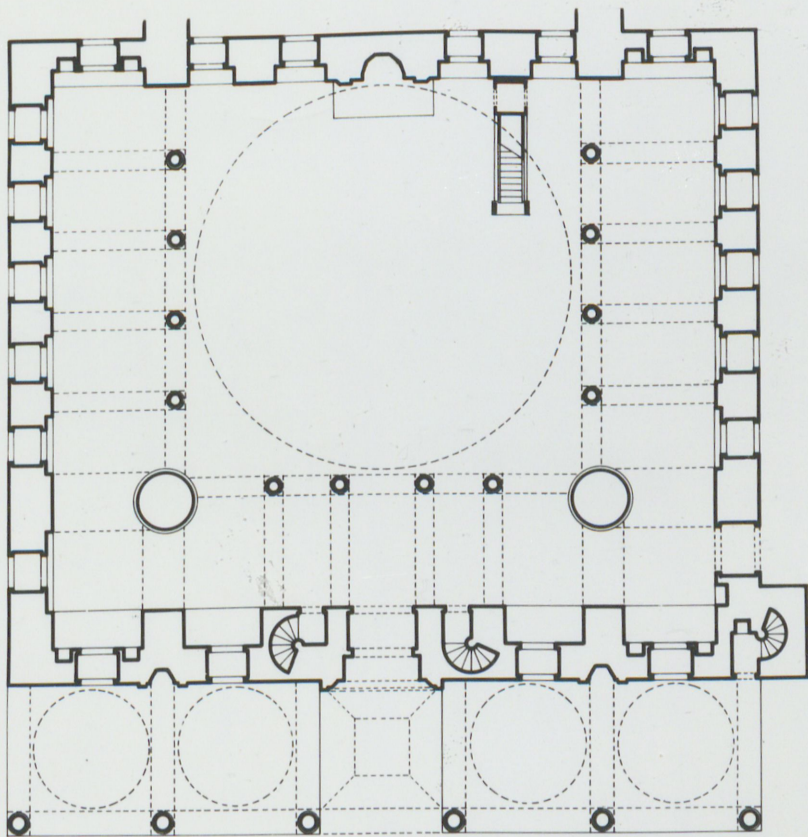

0 1 2 3 4 5 10 15 20m. A.K.

ZAL MAHMUD PASA CAMII
ISTANBUL - EYÜP

0 1 2 3 4 5 10 15 20m A.K.

2AL MAHMUD PASA KÜLLİYESİ
İSTANBUL - EYÜP

0 1 2 3 4 5 10 15 20m. A.K.

2AL MAHMUD PASA KÜLLİYESİ - CAMİİ
EYÜP - İSTANBUL

0 1 2 3 4 5 10 20 30m A.K.

29L MAHMUD PAŞA CAMİİ (LOWER LEVEL)

İSTANBUL - EYÜP - NİSANCİ

0 1 2 3 4 5 10 15 20m. A.K.

PL 4

ZAL MAHMUD PASA

0 1 2 3 4 5 10 20 m. A.K.

ZAL MAHMUD PASA CAMII
EYÜP - NISANCA