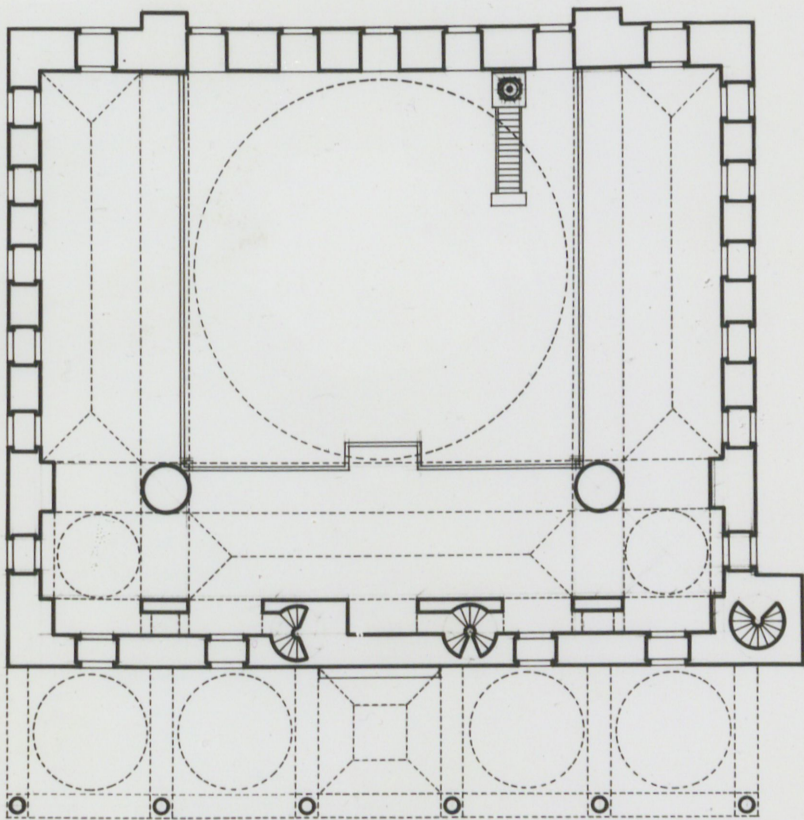

0 1 2 3 4 5 10 20 30m A.K.

29L MAHMUD PAŞA CAMİİ (LOWER LEVEL)

İSTANBUL - EYÜP - NİSANCİ

0 1 2 3 4 5 10 15 20m. A.K.

PL 4

ZAL MAHMUD PASA

0 1 2 3 4 5 10 20 m. A.K.

ZAL MAHMUD PASA CAMII
EYÜP - NISANCA

0 1 2 3 4 5 10 15 20m A.K.

ZAL MAHMUD - PASA CAMII

UPPER LEVEL PLAN

ISTANBUL - EMÜP

0 1 2 3 4 5 10 15 20m. A.K.

ZAL MAHMUD PASA CAMII
UPPER LEVEL PLAN
İSTANBUL - EYÜP

0 1 2 3 4 5 10 15 20m. A.K.

ZAL MAHMUD PASA