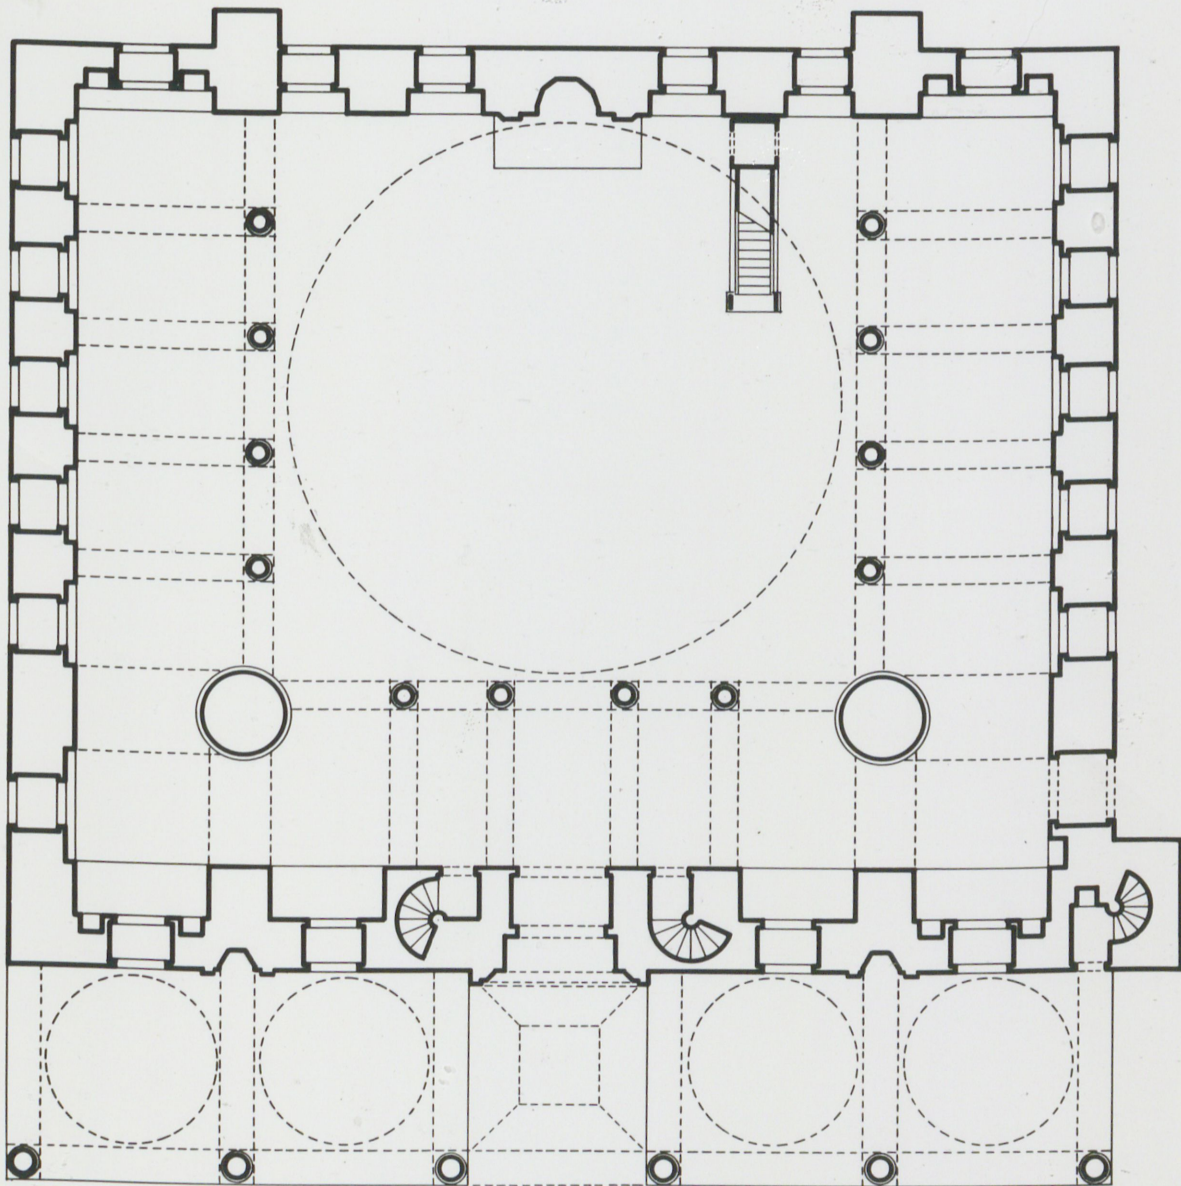

0 1 2 3 4 5 10 15 20m A.K.

ZALMAHMUD KESIT

0 1 2 3 4 5 10 15 20m. A.K.

X

ZAL MAHMUD PASA CAMII , KESIT PLANI.
EYÜP - NISANCA - İSTANBUL

0 1 2 3 4 5 10 15 20m. A.K.

ZAL MAHMUD PASA CAMII KESIT PLANI
İSTANBUL EYÜP NİŞANCA