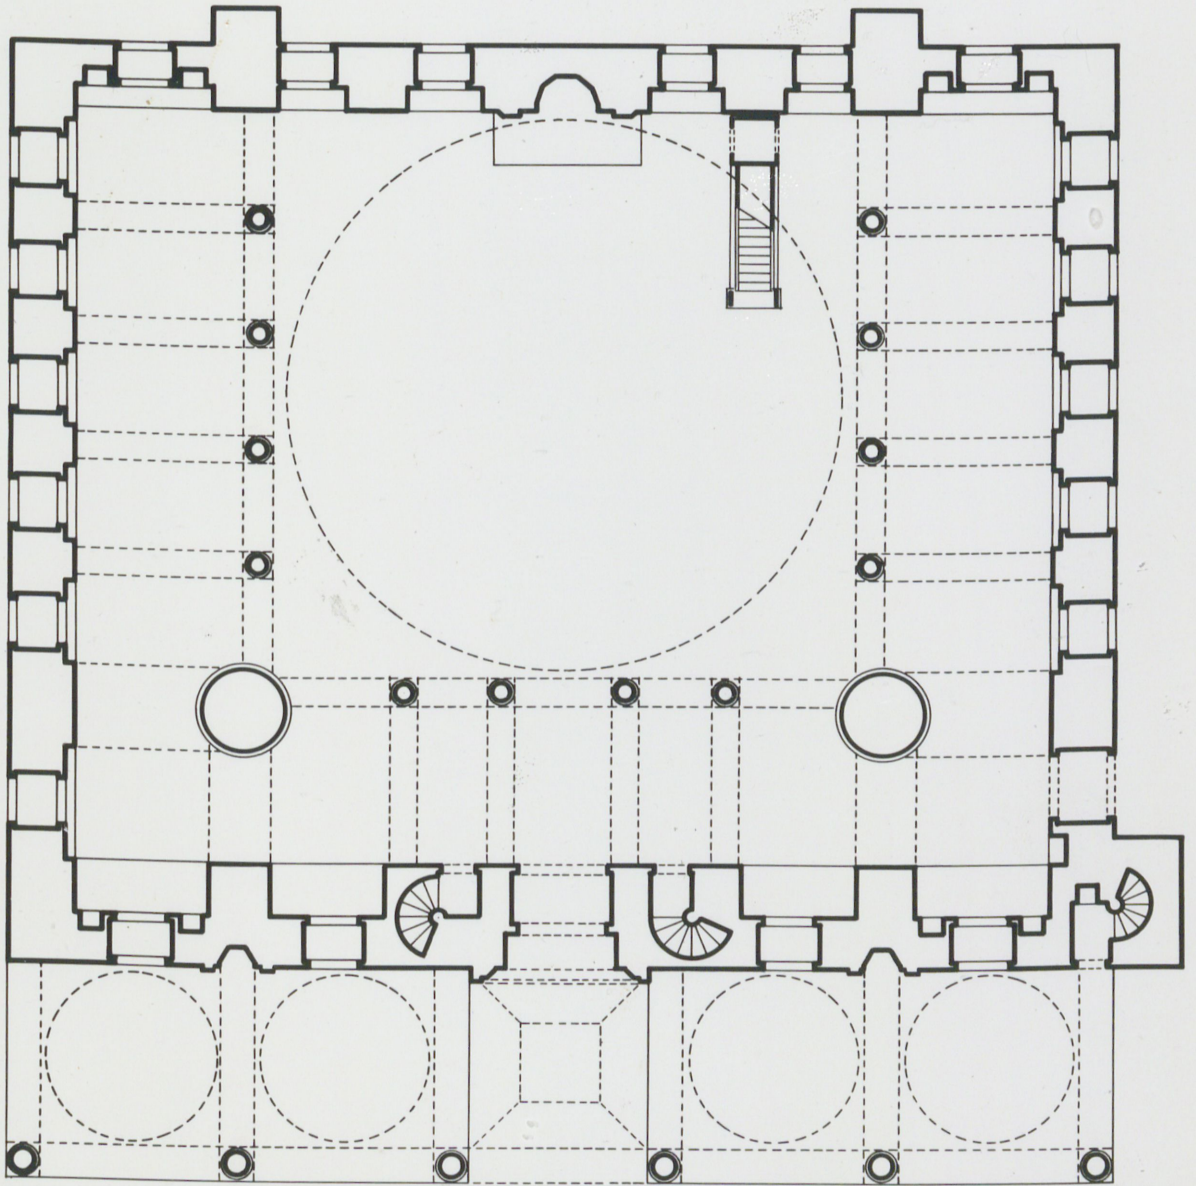

0 1 2 3 4 5 10 15 20m. A.K.