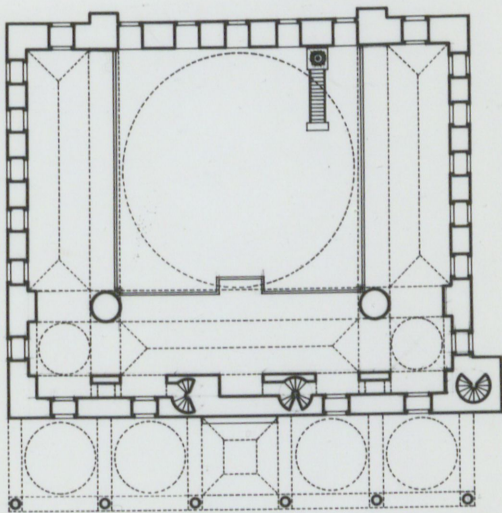

0 1 2 3 4 5 10 20 30m A.K.

29L MAHMUD PAŞA CAMİİ (LOWER LEVEL)

İSTANBUL - EYÜP - NİSANCİ

0 1 2 3 4 5 10 15 20m. A.K.

PL 4

ZAL MAHMUD PASA

0 1 2 3 4 5 10 20 m. A.K.

ZAL MAHMUD PASA CAMII
EYÜP - NISANCA

0 1 2 3 4 5 10 15 20m A.K.

ZAL MAHMUD - PASA CAMII

UPPER LEVEL PLAN

ISTANBUL - EMÜP

0 1 2 3 4 5 10 15 20m. A.K.

ZAL MAHMUD PASA CAMII
UPPER LEVEL PLAN
İSTANBUL - EYÜP

0 1 2 3 4 5 10 15 20m. A.K.

ZAL MAHMUD PASA