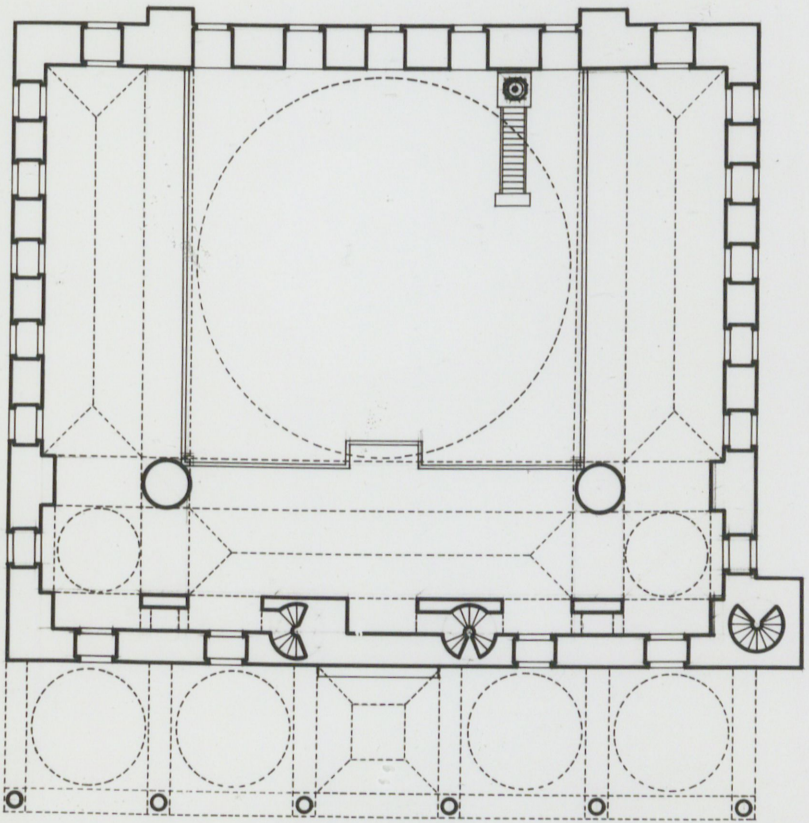

0 1 2 3 4 5 10 20 30m A.K.

29L MAHMUD PAŞA CAMİİ (LOWER LEVEL)

İSTANBUL - EYÜP - NİSANCİ

0 1 2 3 4 5 10 15 20m. A.K.

PL 4

ZAL MAHMUD PASA

0 1 2 3 4 5 10 20 m. A.K.

ZAL MAHMUD PASA CAMII
EYÜP - NISANCA

0 1 2 3 4 5 10 15 20m A.K.

ZAL MAHMUD - PASA CAMII

UPPER LEVEL PLAN

ISTANBUL - EMÜP

0 1 2 3 4 5 10 15 20m. A.K.

ZAL MAHMUD PASA CAMII
UPPER LEVEL PLAN
İSTANBUL - EYÜP

0 1 2 3 4 5 10 15 20m. A.K.

ZAL MAHMUD PASA