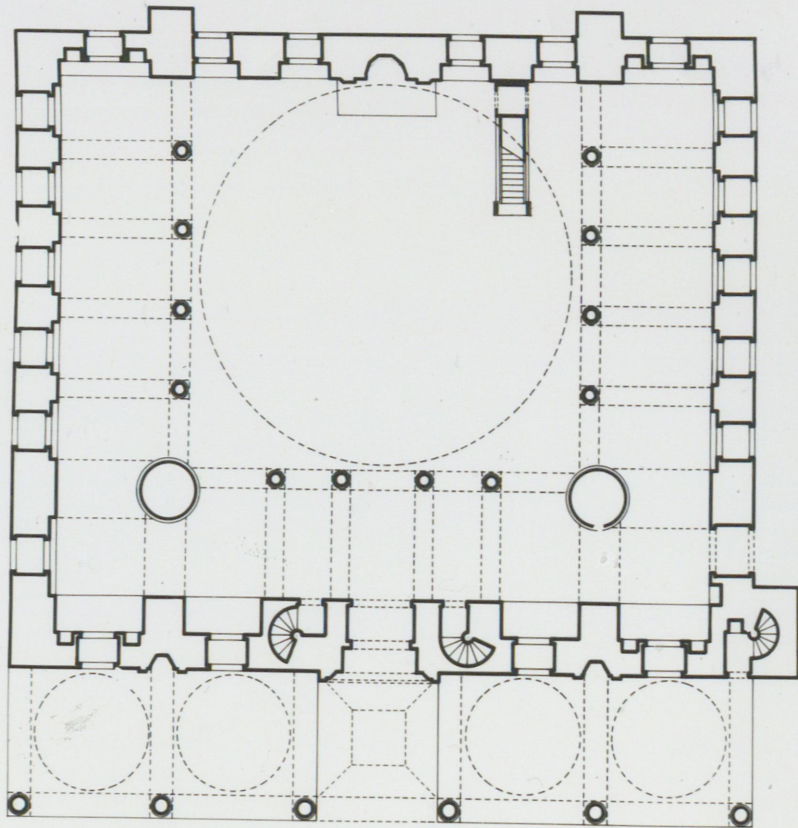

0 1 2 3 4 5 10 15 20m A.K.