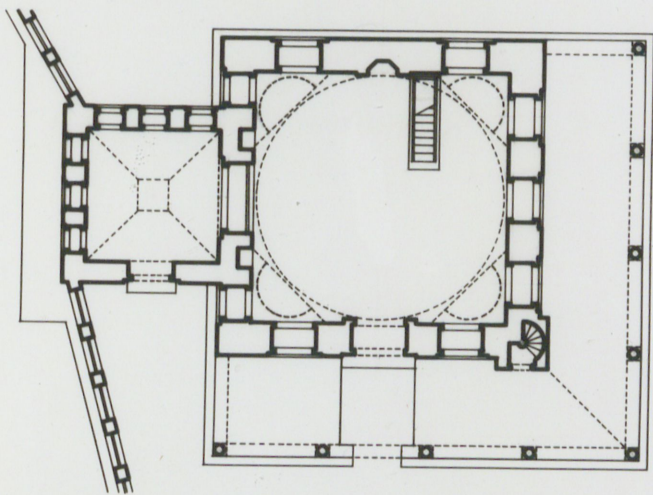

0 1 2 3 4 5 10
15m A.K.

Semsi Ahmed Paşa Camii
Roof Plan
İsküdar - İstanbul

0 1 2 3 4 5 10 15m. A.K.

Uskudar Istanbul
Sensî Ahmed Paşa Camii
Roof plan

0 1 2 3 4 5 10 15m. A.K.

3. Şemsi Ahmed Paşa Mosque, Üsküdar. Plan.

0 1 2 3 4 5 10 15m. A.K.

FEMSI AHMED PASA CAMII ROOF-PLAN
USKUDAR - ISTANBUL