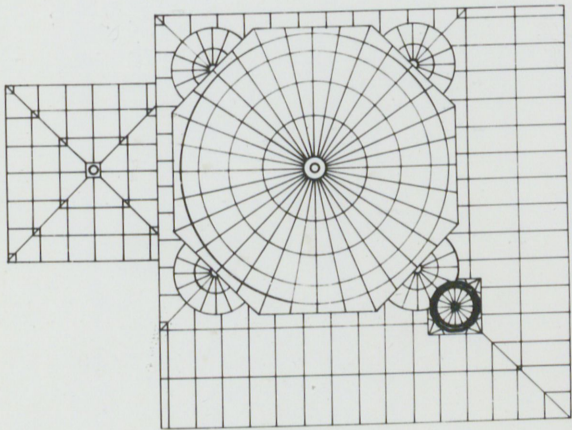

0 1 2 3 4 5 10
15m A.K.

Semsi Ahmed Paşa Camii
Roof Plan
İsküdar - İstanbul

0 1 2 3 4 5 10 15m. A.K.

Uskudar Istanbul
Sensî Ahmed Paşa Camii
Roof plan

0 1 2 3 4 5 10 15m. A.K.

3. Şemsi Ahmed Paşa Mosque, Üsküdar. Plan.

0 1 2 3 4 5 10 15m. A.K.

FEMSI AHMED PASA CAMII ROOF-PLAN
USKUDAR - ISTANBUL