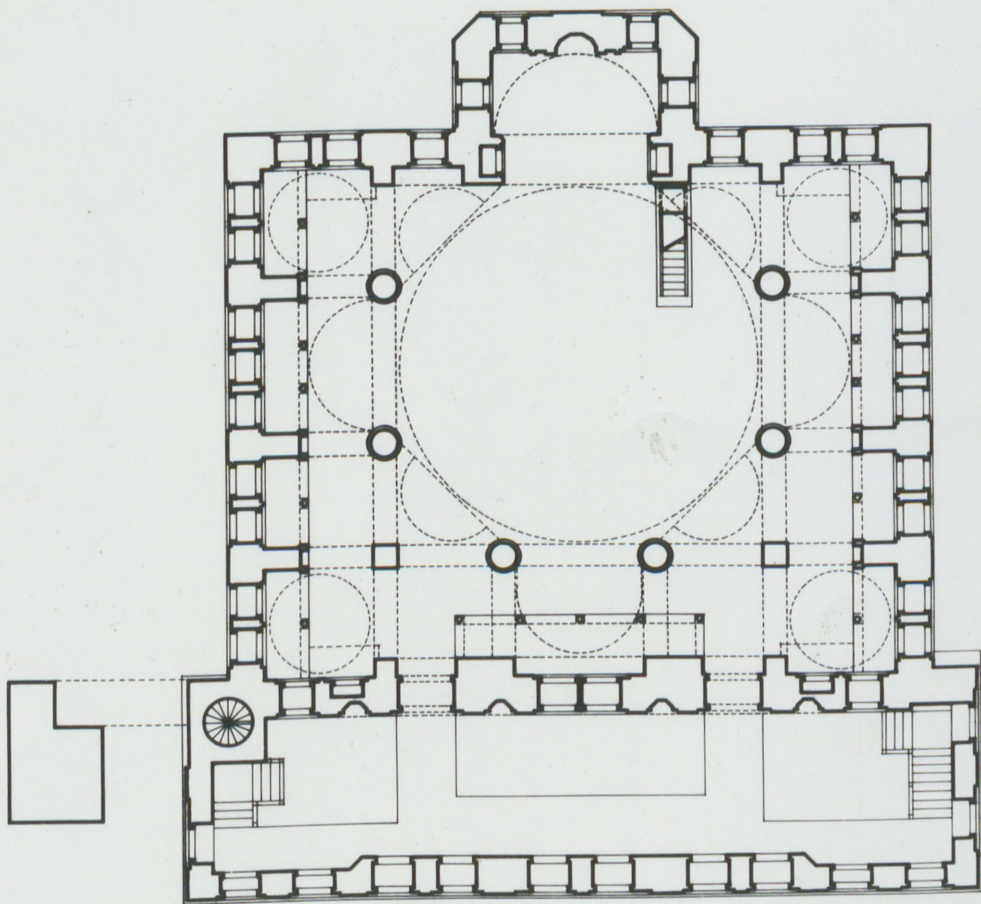

SOKOLLU CAMİİ

BEYOĞLU - AZAPKAPI

0 1 2 3 4 5 10 15 20m A.K.

AKP-SD-SMP-003

SOKOLLU CAMII

AZAPKAPI 1577

0 1 2 3 4 5 10 15 20m. A.K.

127

SOKOLLU CAMII
AZAP KAPI - ISTANBUL

SOKOLLU MOSQUE, AZAP KAPI. PLAN.

0 1 2 3 4 5 10 15 20m. A.K.

SOKOLLU AMII
AZAPKAPI - ISTANBUL

0 1 2 3 4 5 10 15 20m. A.K.

SOKOLLU - AZAPKAPI

0 1 2 3 4 5 10 15 20m. A.K.

SOKOLLU CAMII, BODRUM PLANI
AZAPKAPI - ISTANBUL